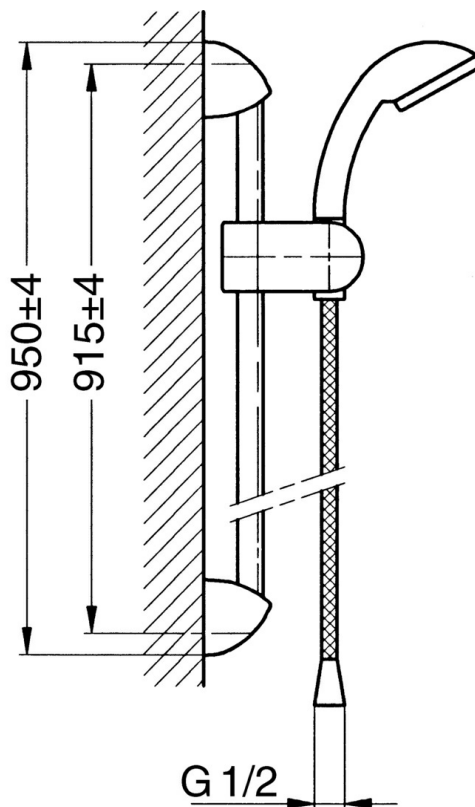

EAN: 4015474041233
static.hansa.com/55650140

- Riešenia pre sprchy
- Nástenná montáž
- Chróm

Technické údaje

Technické vlastnosti

Dodávka teplej vody

max. +65°C

Pracovný tlak

0.5-5 bar

Náhradné diely

SP55650140

Název	Kód
2 Krytka Chróm/Saténová Ukončené	59911866
2 Krytka Ukončené	59911865
2.1 Výtokové koleno Ukončené	59911867
2.2 Záslepka Ukončené	59911868
2.2 Záslepka Zlatá Ukončené	59911870
2.3 Spacer sleeve Ukončené	59911871
3 Jazdec/nosič sprchy Ukončené	59911315
3 Jazdec/nosič sprchy Chróm/Saténová Ukončené	59911316
4 Ručná sprcha Chróm/Zlatá Ukončené	599043390
4 Ručná sprcha Chróm/Saténová Ukončené	599043392
4 Ručná sprcha Ukončené	04330100
5 Sprchová hadica, L=1600	04120500