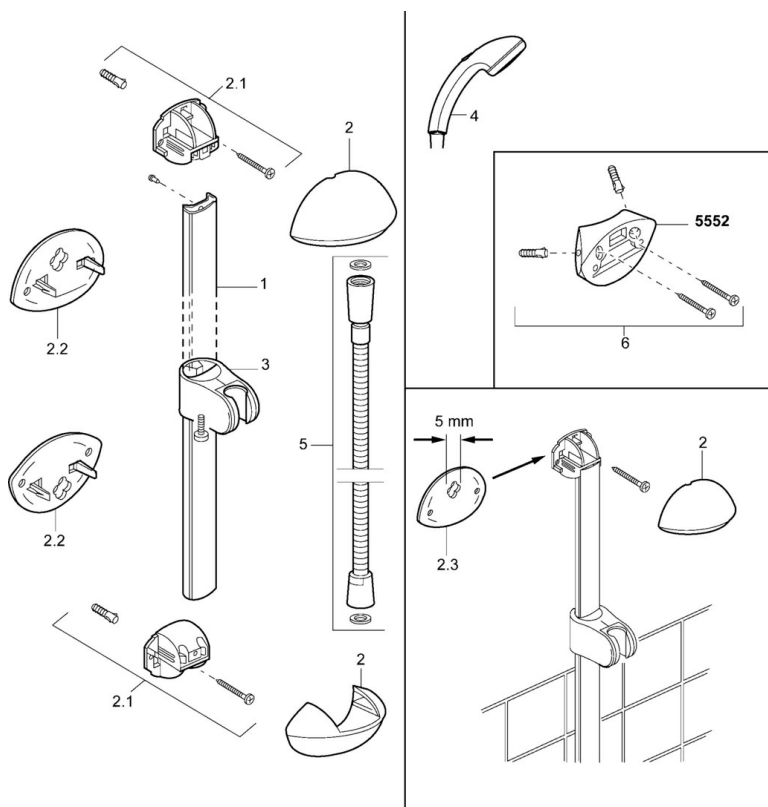

EAN: 4015474041233
static.hansa.com/55650140

- Riešenia pre sprchy
- Nástenná montáž
- Chróm

Technické údaje

Technické vlastnosti

Dodávka teplej vody

max. +65°C

Pracovný tlak

0.5-5 bar

Náhradné diely

SP55650140

Název	Kód
2 Krytka Chróm/Saténová Ukončené	59911866
2 Krytka Ukončené	59911865
2.1 Výtokové koleno Ukončené	59911867
2.2 Záslepka Ukončené	59911868
2.2 Záslepka Zlatá Ukončené	59911870
2.3 Spacer sleeve Ukončené	59911871
3 Jazdec/nosič sprchy Ukončené	59911315
3 Jazdec/nosič sprchy Chróm/Saténová Ukončené	59911316
4 Ručná sprcha Chróm/Zlatá Ukončené	599043390
4 Ručná sprcha Chróm/Saténová Ukončené	599043392
4 Ručná sprcha Ukončené	04330100
5 Sprchová hadica, L=1600	04120500