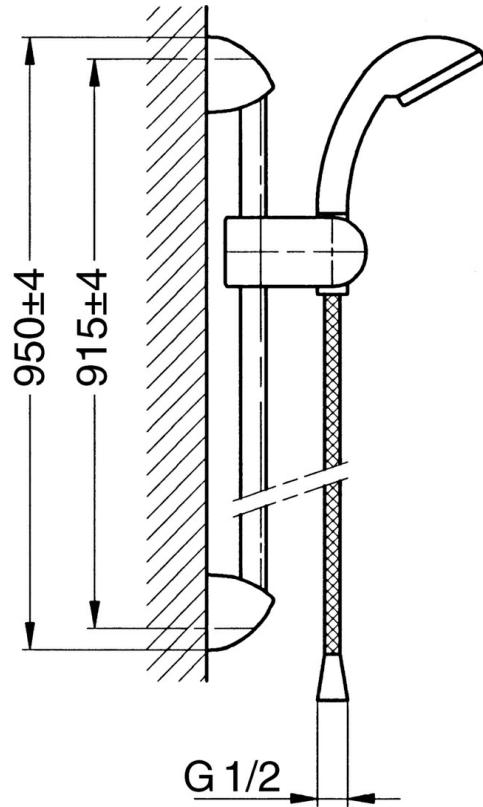

EAN: 4015474041233  
[static.hansa.com/55650140](https://static.hansa.com/55650140)

- Douche oplossingen
- Wandmontage
- Chroom

### Technische eigenschappen

Warmwatertoevoer	max. +65°C
Werkdruk	0.5-5 bar

### SP55650140

Naam	Code
2 Kap Chrom/Satijn Stopgezet	59911866
2 Kap Chrom Stopgezet	59911865
2.1 Aansluitstuk Chrom Stopgezet	59911867
2.2 Sierdop Chrom Stopgezet	59911868
2.2 Sierdop Goud Stopgezet	59911870
2.3 Spacer sleeve Stopgezet	59911871
3 Schuifstuk Chrom Stopgezet	59911315
3 Schuifstuk Chrom/Satijn Stopgezet	59911316
4 Handdouche Chrom/Goud Stopgezet	599043390
4 Handdouche Chrom/Satijn Stopgezet	599043392
4 Handdouche Chrom Stopgezet	04330100
5 Doucheslang, L=1600 Chrom	04120500