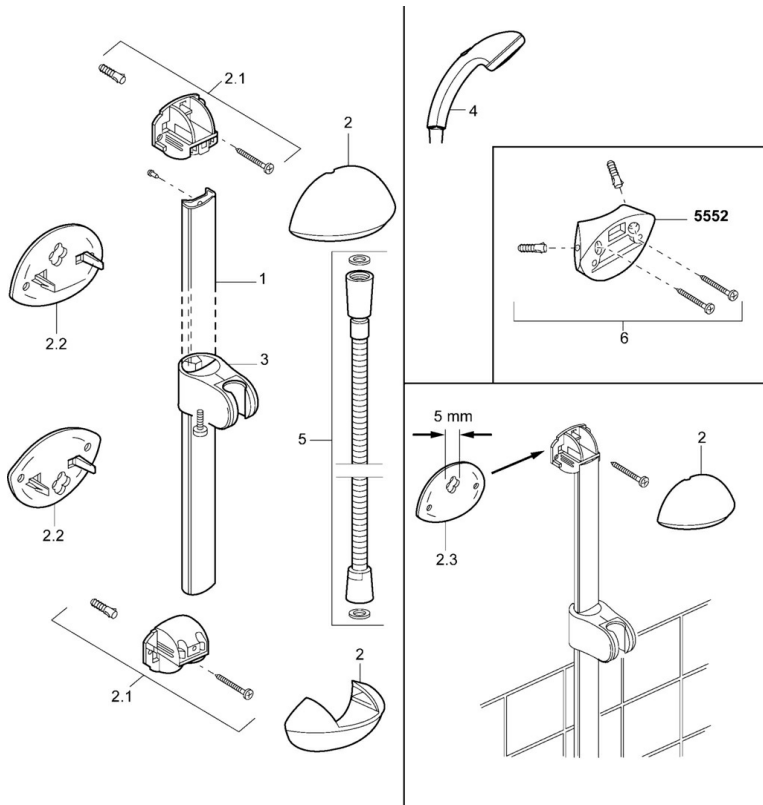

EAN: 4015474041233  
[static.hansa.com/55650140](https://static.hansa.com/55650140)

- Douche oplossingen
- Wandmontage
- Chroom

## Technische gegevens

### Technische eigenschappen

Warmwatertoevoer	max. +65°C
Werkdruk	0.5-5 bar

### SP55650140

Naam	Code
2 Kap Chrom/Satijn Stopgezet	59911866
2 Kap Chrom Stopgezet	59911865
2.1 Aansluitstuk Chrom Stopgezet	59911867
2.2 Sierdop Chrom Stopgezet	59911868
2.2 Sierdop Goud Stopgezet	59911870
2.3 Spacer sleeve Stopgezet	59911871
3 Schuifstuk Chrom Stopgezet	59911315
3 Schuifstuk Chrom/Satijn Stopgezet	59911316
4 Handdouche Chrom/Goud Stopgezet	599043390
4 Handdouche Chrom/Satijn Stopgezet	599043392
4 Handdouche Chrom Stopgezet	04330100
5 Doucheslang, L=1600 Chrom	04120500