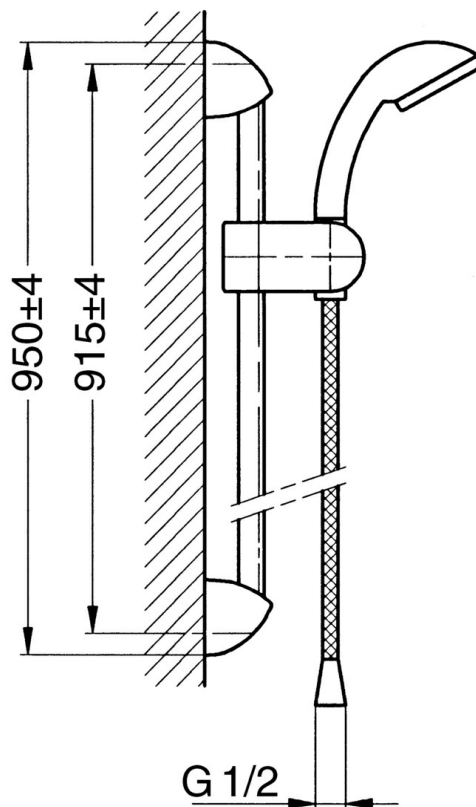

EAN: 4015474041233  
[static.hansa.com/55650140](https://static.hansa.com/55650140)

- Soluzioni doccia
- Montaggio a parete
- Cromo

### Caratteristiche tecniche

Fornitura di acqua calda	max. +65°C
Pressione di esercizio	0.5-5 bar

## Parti di ricambio

### SP55650140

	Nome	Codice
2	Cappuccio Cromo/Satinato Fuori produzione	5991866
2	Cappuccio Cromo Fuori produzione	5991865
2.1	Innesto a muro per flessibile doccia Cromo Fuori produzione	5991867
2.2	Tappo Cromo Fuori produzione	5991868
2.2	Tappo Oro Fuori produzione	5991870
2.3	Adattatore Fuori produzione	5991871
3	Cursore per asta doccia Cromo Fuori produzione	5991315
3	Cursore per asta doccia Cromo/Satinato Fuori produzione	5991316
4	Doccetta Cromo/Oro Fuori produzione	599043390
4	Doccetta Cromo/Satinato Fuori produzione	599043392
4	Doccetta Cromo Fuori produzione	04330100
5	Flessibile doccia, L=1600 Cromo	04120500