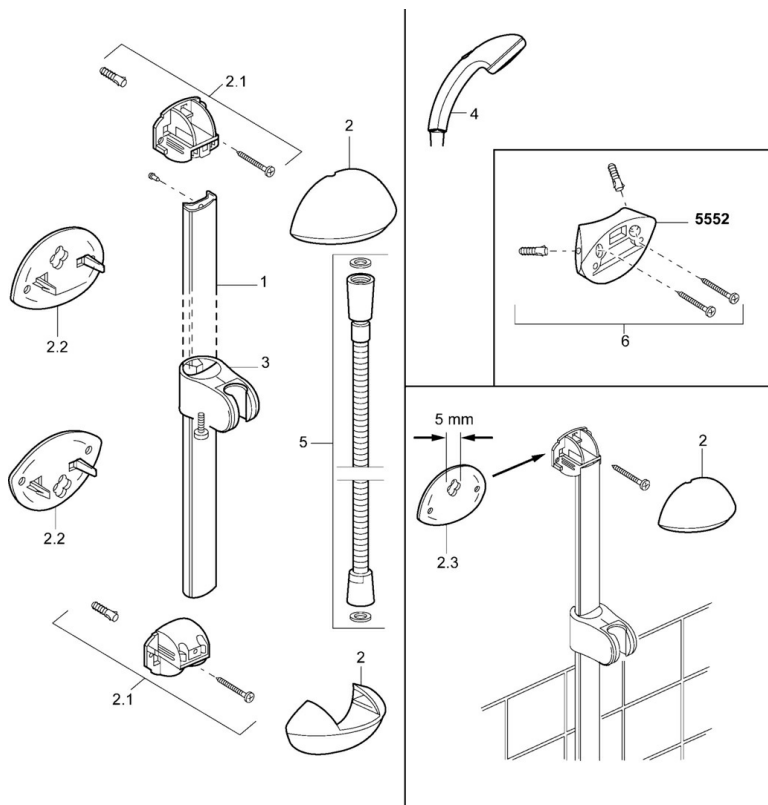

EAN: 4015474041233  
[static.hansa.com/55650140](https://static.hansa.com/55650140)

- Soluzioni doccia
- Montaggio a parete
- Cromo

## Parti di ricambio

### SP55650140

	Nome	Codice
2	Cappuccio Cromo/Satinato Fuori produzione	5991866
2	Cappuccio Cromo Fuori produzione	5991865
2.1	Innesto a muro per flessibile doccia Cromo Fuori produzione	5991867
2.2	Tappo Cromo Fuori produzione	5991868
2.2	Tappo Oro Fuori produzione	5991870
2.3	Adattatore Fuori produzione	5991871
3	Cursore per asta doccia Cromo Fuori produzione	5991315
3	Cursore per asta doccia Cromo/Satinato Fuori produzione	5991316
4	Doccetta Cromo/Oro Fuori produzione	599043390
4	Doccetta Cromo/Satinato Fuori produzione	599043392
4	Doccetta Cromo Fuori produzione	04330100
5	Flessibile doccia, L=1600 Cromo	04120500