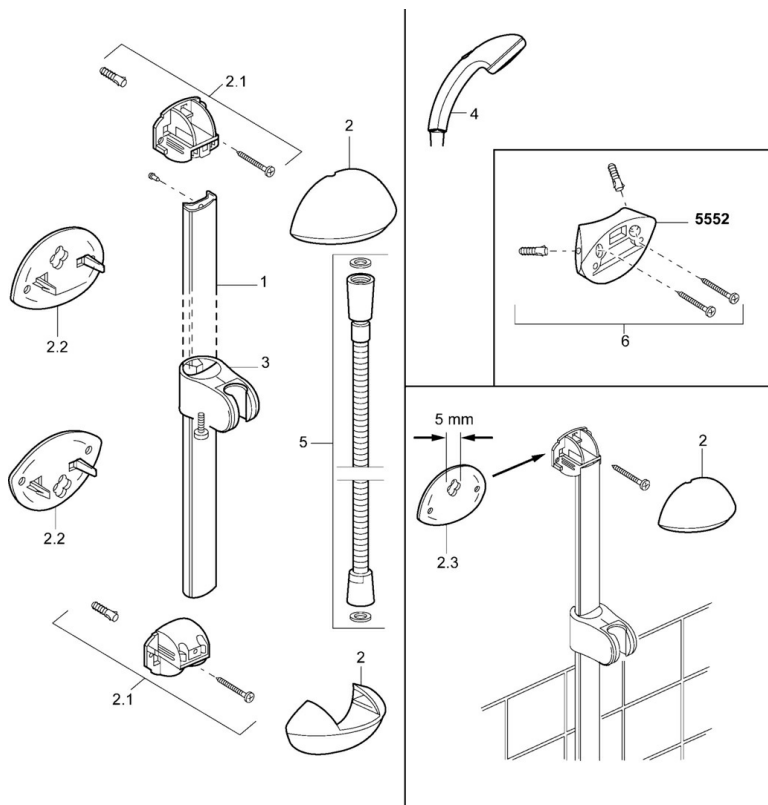

EAN: 4015474041233
static.hansa.com/55650140

- Solutions de douche
- Montage mural
- Chrome

Caractéristiques techniques

Caractéristiques techniques

Alimentation en eau chaude	max. +65°C
Pression de service	0.5-5 bar

Pièces de rechange

SP55650140

Nom	Code	
2	Chape Chrome/Satin Arrêté	59911866
2	Cache Arrêté	59911865
2.1	Coude à encastrer Arrêté	59911867
2.2	Capuchon Arrêté	59911868
2.2	Capuchon Or Arrêté	59911870
2.3	Douille entretoise Arrêté	59911871
3	Curseur pour barre Arrêté	59911315
3	Curseur pour barre Chrome/Satin Arrêté	59911316
4	Douchette Chrome/or Arrêté	599043390
4	Douchette Chrome/Satin Arrêté	599043392
4	Douchette Arrêté	04330100
5	Flexible, L=1600	04120500