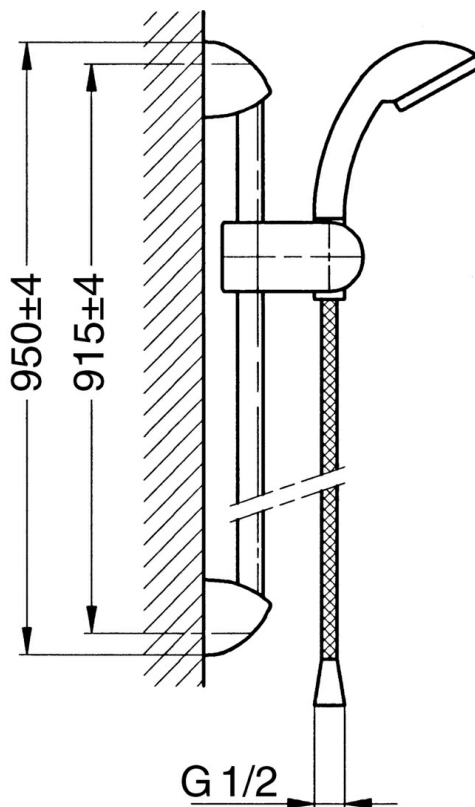

EAN: 4015474041233
static.hansa.com/55650140

- Solutions de douche
- Montage mural
- Chrome

Caractéristiques techniques

Caractéristiques techniques

Alimentation en eau chaude	max. +65°C
Pression de service	0.5-5 bar

Pièces de rechange

SP55650140

Nom	Code	
2	Chape Chrome/Satin Arrêté	59911866
2	Cache Arrêté	59911865
2.1	Coude à encastrer Arrêté	59911867
2.2	Capuchon Arrêté	59911868
2.2	Capuchon Or Arrêté	59911870
2.3	Douille entretoise Arrêté	59911871
3	Curseur pour barre Arrêté	59911315
3	Curseur pour barre Chrome/Satin Arrêté	59911316
4	Douchette Chrome/or Arrêté	599043390
4	Douchette Chrome/Satin Arrêté	599043392
4	Douchette Arrêté	04330100
5	Flexible, L=1600	04120500