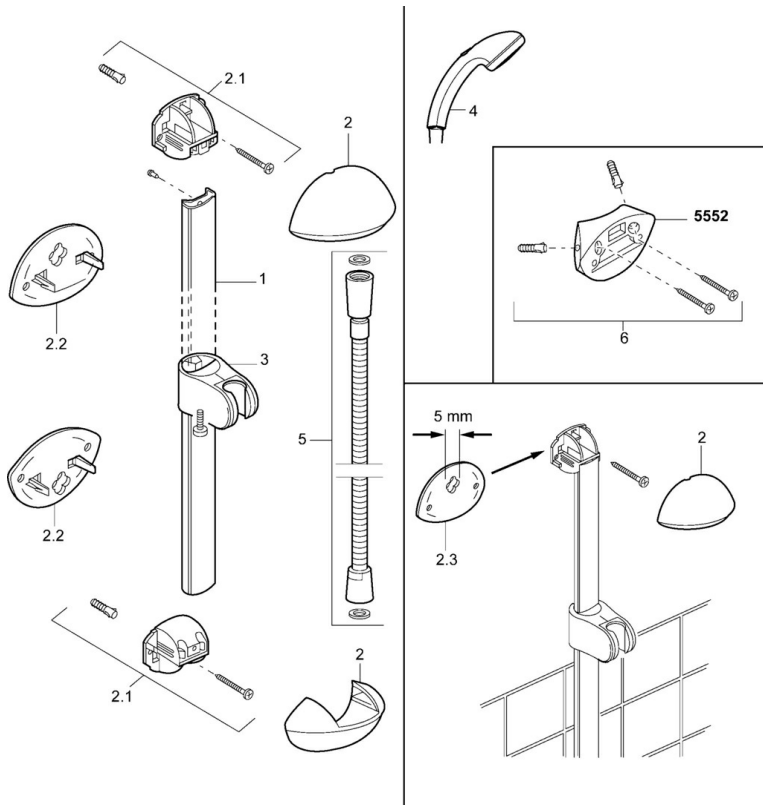

EAN: 4015474041233
static.hansa.com/55650140

- Dusche
- Wandmontage
- Chrom

Technische Daten

Technische Eigenschaften

Warmwasserversorgung	max. +65°C
Arbeitsdruck	0.5-5 bar

Ersatzteile

SP55650140

Name	Art.-Nr.
2 Abdeckkappe Chrom/Seidenmatt Ausgelaufen	59911866
2 Abdeckung Ausgelaufen	59911865
2.1 Wandanschlussbogen Ausgelaufen	59911867
2.2 Dekorkappe Ausgelaufen	59911868
2.2 Dekorkappe Gold Ausgelaufen	59911870
2.3 Distanzhülse Ausgelaufen	59911871
3 Schieber Ausgelaufen	59911315
3 Schieber Chrom/Seidenmatt Ausgelaufen	59911316
4 Handbrause Chrom/Gold Ausgelaufen	599043390
4 Handbrause Chrom/Seidenmatt Ausgelaufen	599043392
4 Handbrause Ausgelaufen	04330100
5 Brauseschlauch, L=1600	04120500