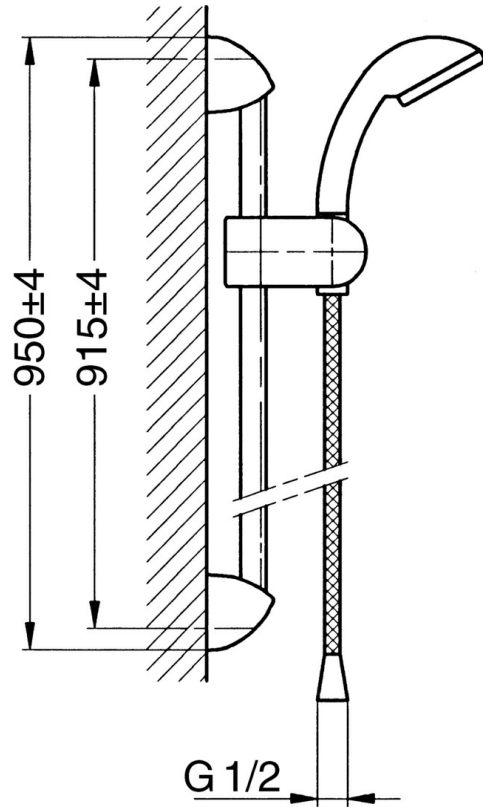

EAN: 4015474041233
static.hansa.com/55650140

- Dusche
- Wandmontage
- Chrom

Technische Daten

Technische Eigenschaften

Warmwasserversorgung	max. +65°C
Arbeitsdruck	0.5-5 bar

Ersatzteile

SP55650140

Name	Art.-Nr.
2 Abdeckkappe Chrom/Seidenmatt Ausgelaufen	59911866
2 Abdeckung Ausgelaufen	59911865
2.1 Wandanschlussbogen Ausgelaufen	59911867
2.2 Dekorkappe Ausgelaufen	59911868
2.2 Dekorkappe Gold Ausgelaufen	59911870
2.3 Distanzhülse Ausgelaufen	59911871
3 Schieber Ausgelaufen	59911315
3 Schieber Chrom/Seidenmatt Ausgelaufen	59911316
4 Handbrause Chrom/Gold Ausgelaufen	599043390
4 Handbrause Chrom/Seidenmatt Ausgelaufen	599043392
4 Handbrause Ausgelaufen	04330100
5 Brauseschlauch, L=1600	04120500