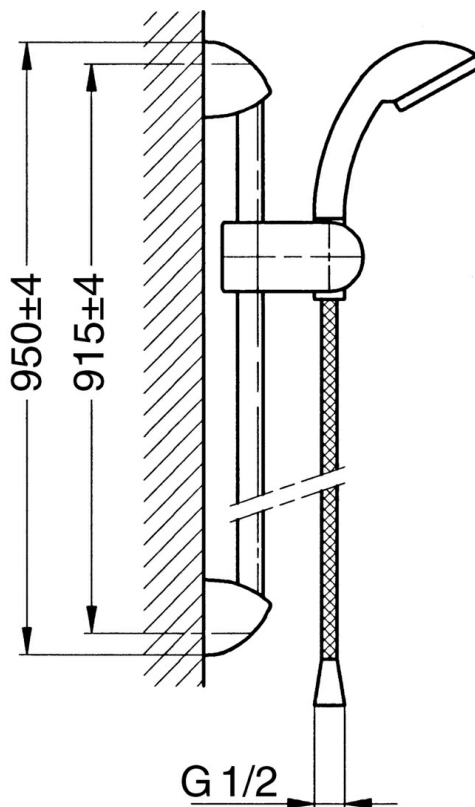

EAN: 4015474041233
static.hansa.com/55650140

- Řešení pro sprchy
- Montáž na zeď
- Chrom

Technické údaje

Technické vlastnosti

Zdroj teplé vody	max. +65°C
Pracovní tlak	0.5-5 bar

Náhradní díly

SP55650140

Název	Kód
2 Krytka Chrom/saténová Ukončeno	59911866
2 Kryt Ukončeno	59911865
2.1 Připojovací koleno Ukončeno	59911867
2.2 Záslepka Ukončeno	59911868
2.2 Záslepka Zlatá Ukončeno	59911870
2.3 Distanční pouzdro Ukončeno	59911871
3 Jezdec sprchy Ukončeno	59911315
3 Jezdec sprchy Chrom/saténová Ukončeno	59911316
4 Ruční sprcha Chrom/Zlatá Ukončeno	599043390
4 Ruční sprcha Chrom/saténová Ukončeno	599043392
4 Ruční sprcha Ukončeno	04330100
5 Sprchová hadice, L=1600	04120500