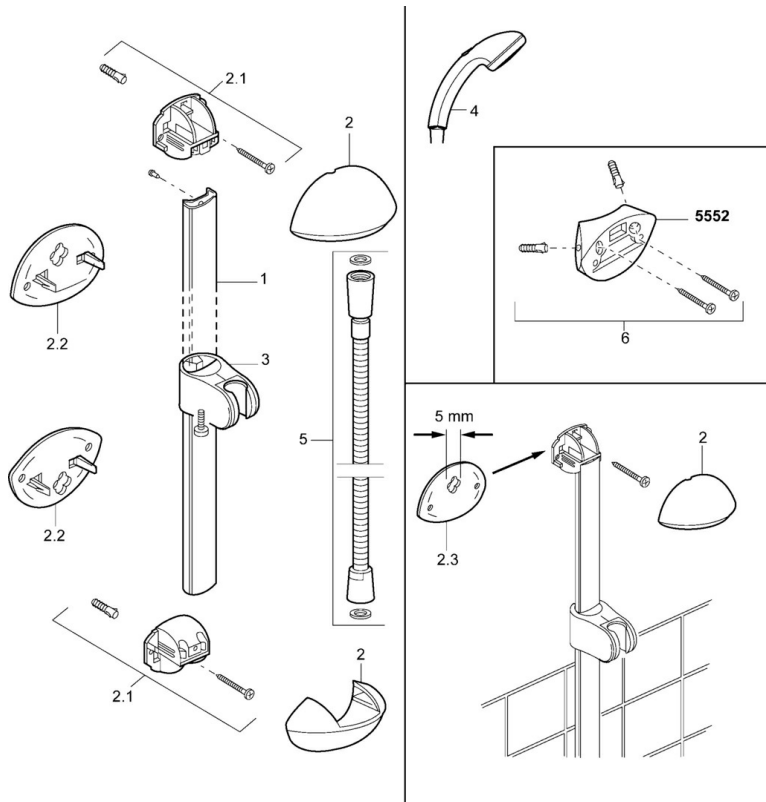

EAN: 4015474041233
static.hansa.com/55650140

- Řešení pro sprchy
- Montáž na zeď
- Chrom

Technické údaje

Technické vlastnosti

Zdroj teplé vody	max. +65°C
Pracovní tlak	0.5-5 bar

Náhradní díly

SP55650140

Název	Kód
2 Krytka Chrom/saténová Ukončeno	59911866
2 Kryt Ukončeno	59911865
2.1 Připojovací koleno Ukončeno	59911867
2.2 Záslepka Ukončeno	59911868
2.2 Záslepka Zlatá Ukončeno	59911870
2.3 Distanční pouzdro Ukončeno	59911871
3 Jezdec sprchy Ukončeno	59911315
3 Jezdec sprchy Chrom/saténová Ukončeno	59911316
4 Ruční sprcha Chrom/Zlatá Ukončeno	599043390
4 Ruční sprcha Chrom/saténová Ukončeno	599043392
4 Ruční sprcha Ukončeno	04330100
5 Sprchová hadice, L=1600	04120500