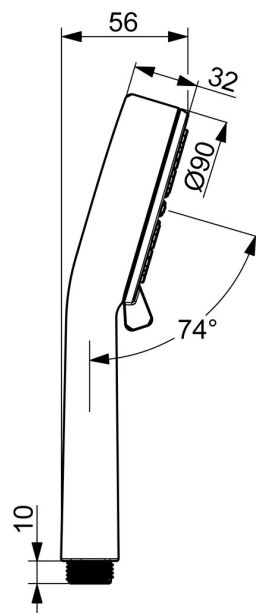

EAN: 4057304019111
static.hansa.com/55620100

- Riešenia pre sprchy
- Príslušenstvo
- Chróm
- Technológia proti usadeninám (ľahko sa čistí)
- Normálny - Rovnomerný a jemný prúd vody, Osviežujúci - Silný prúd vody, aktivuje a osviežuje telo, Relaxačný - Jemný prúd vody, príjemný pre celé telo
- 3-prúdová

Technické údaje

Vlastnosti prietoku

Prietok pri tlaku 3 bar **11.4 l/min**

Technické vlastnosti

Dodávka teplej vody **max. +65°C**
Pracovný tlak **0.5-5 bar**
Spojovacia veľkosť **G1/2**
Materiál **Kompozit**