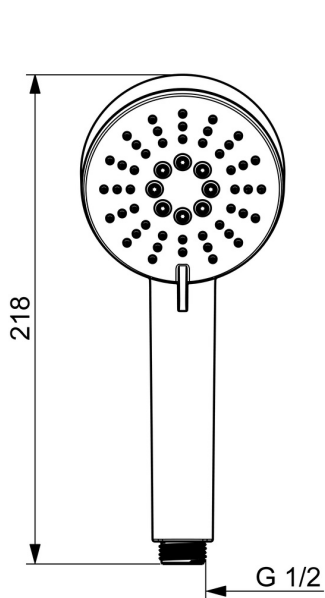

EAN: 4057304019111
static.hansa.com/55620100

- Riešenia pre sprchy
- Príslušenstvo
- Chróm
- Technológia proti usadeninám (ľahko sa čistí)
- Normálny - Rovnomerný a jemný prúd vody, Osviežujúci - Silný prúd vody, aktivuje a osviežuje telo, Relaxačný - Jemný prúd vody, príjemný pre celé telo
- 3-prúdová

Technické údaje

Vlastnosti prietoku

Prietok pri tlaku 3 bar **11.4 l/min**

Technické vlastnosti

Dodávka teplej vody **max. +65°C**
Pracovný tlak **0.5-5 bar**
Spojovacia veľkosť **G1/2**
Materiál **Kompozit**