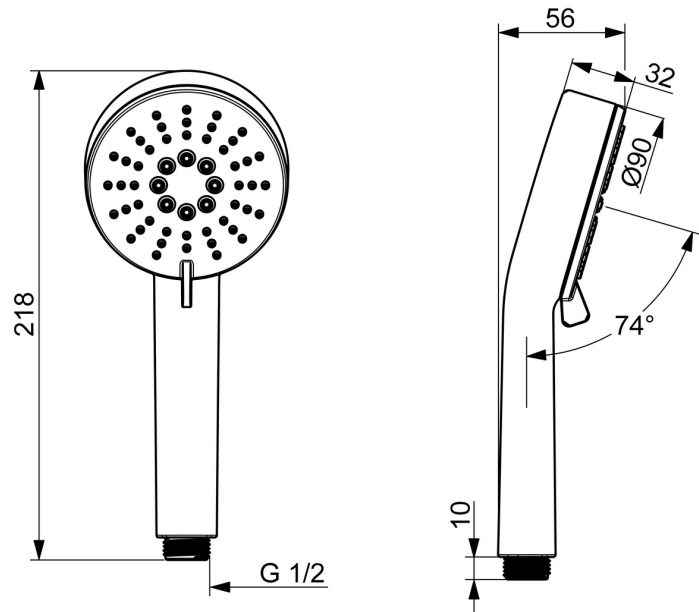

Maak kennis met de HANSABASIC handdouche, de perfecte aanvulling op elke doucheoplossing. Dankzij het chromen oppervlak en de antikalktechnologie is deze handdouche eenvoudig schoon te maken en te onderhouden. Met drie straalfuncties - normaal, verfrissend en ontspannend - kun je de perfecte waterstraal kiezen om je lichaam te activeren, verfrissen of ontspannen. Dit nieuwe product legt de nadruk op kwaliteit en biedt tegelijkertijd een uitstekende prijs-kwaliteitverhouding. Kies de BASIC-lijn voor dagelijks plezier bij dagelijks gebruik.

- Douche oplossingen
- Hulpuitrustingen
- Chrom
- Beschermtechnologie tegen kalkaanslag
- Normaal - gelijkmatige en zachte waterstroom, Verkwikkend - sterke waterstroom, activeert en verfrist het lichaam, Ontspannend - zachte waterstroom, aangenaam voor het hele lichaam
- 3-stralig