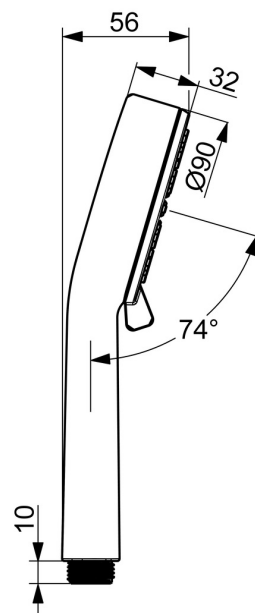

EAN: 4057304019111  
[static.hansa.com/55620100](http://static.hansa.com/55620100)

- Soluzioni doccia
- Accessori
- Cromo
- Tecnologia di protezione anticalcare
- Normale - Getto d'acqua uniforme e morbido, Rinfrescante  
- Forte getto d'acqua, attiva e rinfresca il corpo, Rilassante  
- Getto d'acqua morbido, piacevole per tutto il corpo
- 3 getti

### Caratteristiche flusso

Portata 3 bar **11.4 l/min**

### Caratteristiche tecniche

Fornitura di acqua calda **max. +65°C**  
Pressione di esercizio **0.5-5 bar**  
Misura della connessione **G1/2**  
Materiale **Composite**