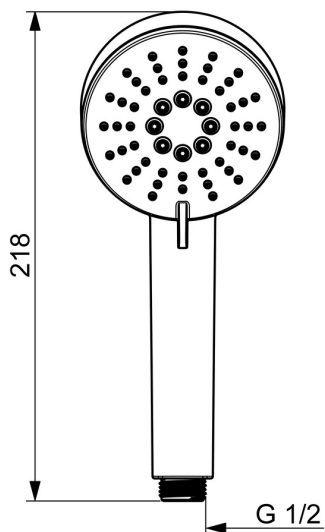

EAN: 4057304019111  
[static.hansa.com/55620100](http://static.hansa.com/55620100)

- Soluzioni doccia
- Accessori
- Cromo
- Tecnologia di protezione anticalcare
- Normale - Getto d'acqua uniforme e morbido, Rinfrescante  
- Forte getto d'acqua, attiva e rinfresca il corpo, Rilassante  
- Getto d'acqua morbido, piacevole per tutto il corpo
- 3 getti

### Caratteristiche flusso

Portata 3 bar **11.4 l/min**

### Caratteristiche tecniche

Fornitura di acqua calda **max. +65°C**  
Pressione di esercizio **0.5-5 bar**  
Misura della connessione **G1/2**  
Materiale **Composite**