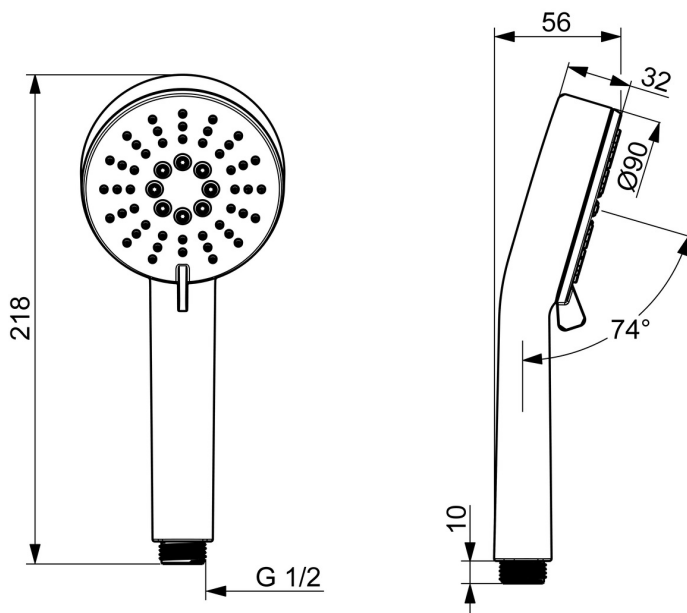

EAN: 4057304019111
static.hansa.com/55620100

Mit dieser HANSABASIC Handbrause treffen Sie eine zeitlose Wahl für jedes moderne Bad. Dank glatter Chromoberfläche und der Anti-Kalk-Technologie ist diese Handbrause leicht zu reinigen und zu pflegen. Mit drei unterschiedlichen Sprühfunktionen - normal, erfrischend und sanft, können Sie ihr Duscherlebnis ganz nach Ihren Wünschen gestalten. Diese Handbrause überzeugt nicht nur durch schlichte Optik, sondern auch durch ein hervorragendes Preis-Leistungs-Verhältnis. Mit der HANSABASIC-Serie entscheiden Sie sich für ein zeitloses Design im täglichen Gebrauch.

- Dusche
- Zubehör
- Chrom
- Anti-Kalk-Technik
- Normal - Gleichmäßiger und weicher Wasserstrahl, Erfrischend - Starker Wasserstrahl, aktiviert und erfrischt den Körper, Entspannend - Sanfter Wasserstrahl, angenehm für den ganzen Körper
- 3-strahlig

Technische Daten

Durchflusseigenschaften

Durchfluss bei 3 bar **11.4 l/min**

Technische Eigenschaften

Warmwasserversorgung **max. +65°C**
 Arbeitsdruck **0.5-5 bar**
 Anschlussgröße **G1/2**
 Werkstoff **Verbundwerkstoff**