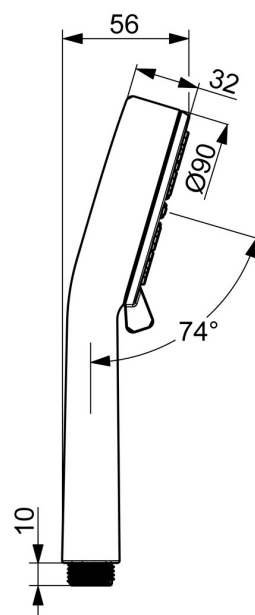

EAN: 4057304019111
static.hansa.com/55620100

- Řešení pro sprchy
- Příslušenství
- Chrom
- Technologie proti usazeninám (snadno se čistí)
- Normální - Rovnoměrný a jemný proud vody, Osvěžující - Silný proud vody, aktivuje a osvěžuje tělo, Relaxační - Jemný proud vody, příjemný pro celé tělo
- 3 proudy

Technické údaje

Vlastnosti průtoku

Průtokové množství při 3 bar **11.4 l/min**

Technické vlastnosti

Zdroj teplé vody **max. +65°C**
Pracovní tlak **0.5-5 bar**
Velikost přípojky **G1/2**
Materiál **Kompozit**