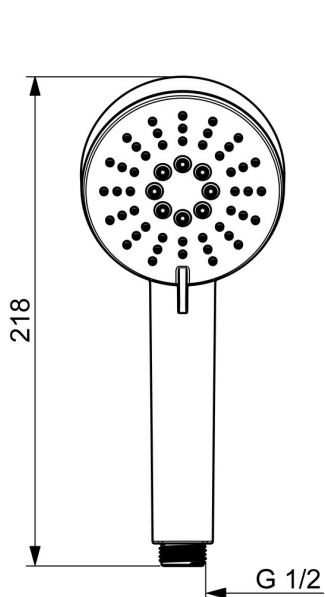

EAN: 4057304019111
static.hansa.com/55620100

- Řešení pro sprchy
- Příslušenství
- Chrom
- Technologie proti usazeninám (snadno se čistí)
- Normální - Rovnoměrný a jemný proud vody, Osvěžující - Silný proud vody, aktivuje a osvěžuje tělo, Relaxační - Jemný proud vody, příjemný pro celé tělo
- 3 proudy

Technické údaje

Vlastnosti průtoku

Průtokové množství při 3 bar **11.4 l/min**

Technické vlastnosti

Zdroj teplé vody **max. +65°C**
Pracovní tlak **0.5-5 bar**
Velikost přípojky **G1/2**
Materiál **Kompozit**