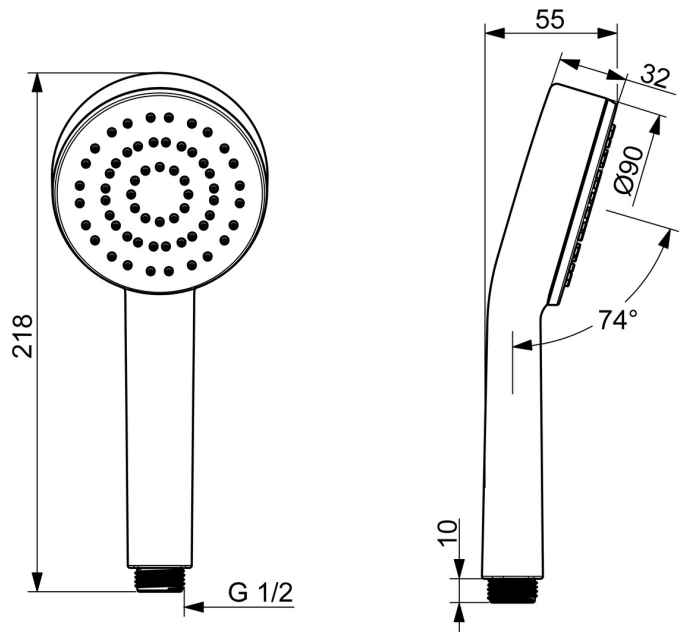

EAN: 4057304019104
static.hansa.com/55610100

Maak kennis met de HANSABASIC handdouche, de perfecte aanvulling op elke doucheoplossing. Met zijn chromen oppervlak en antikalktechnologie is deze handdouche eenvoudig te reinigen en te onderhouden. De verfrissende straal zorgt voor een sterke waterstraal die het lichaam activeert en verfrist. Dit nieuwe product legt de nadruk op kwaliteit en biedt tegelijkertijd een uitstekende prijs-kwaliteitverhouding. Kies de BASIC-lijn voor dagelijks gebruikplezier.

- Douche oplossingen
- Hulpuitrustingen
- Chrom
- Beschermttechnologie tegen kalkaanslag
- Verkwickend - sterke waterstroom, activeert en verfrist het lichaam
- 1-stralig

Technische gegevens

Doorstromingseigenschappen

Doorstroomhoeveelheid bij 3 bar **12.0 l/min**

Technische eigenschappen

Warmwatertoevoer **max. +65°C**
Werkdruk **0.5-5 bar**
Aansluitmaat **G1/2**
Materiaal **Composite**

Voorschriften

EN-norm **EN 1112**