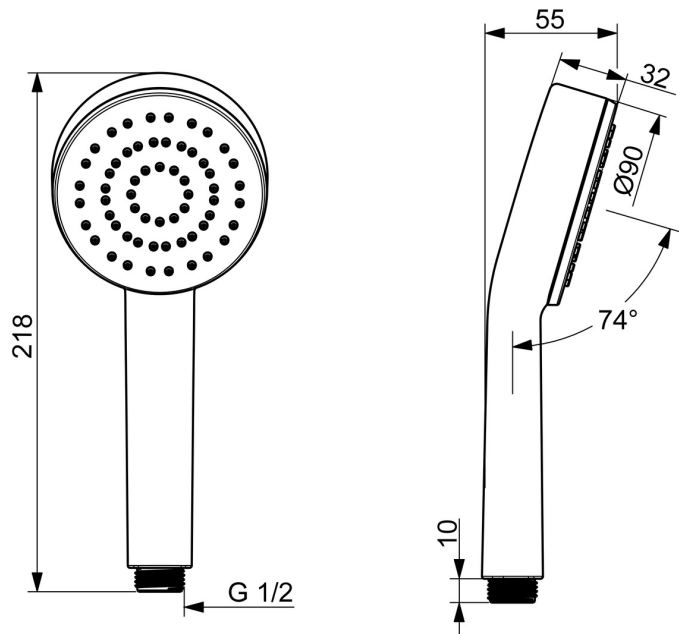

Mit dieser HANSABASIC Handbrause treffen Sie eine zeitlose Wahl für jedes moderne Bad. Dank glatter Chromoberfläche und der Anti-Kalk-Technologie ist diese Handbrause leicht zu reinigen und zu pflegen. Der erfrischende Brausestrahl liefert einen starken Wasserstrahl, der den Körper aktiviert und erfrischt. Diese Handbrause überzeugt nicht nur durch schlichte Optik, sondern auch durch ein hervorragendes Preis-Leistungs-Verhältnis. Mit der HANSABASIC-Serie entscheiden Sie sich für ein zeitloses Design im täglichen Gebrauch.

- Dusche
- Zubehör
- Chrom
- Anti-Kalk-Technik
- Erfrischend – Starker Wasserstrahl, aktiviert und erfrischt den Körper
- 1-strahlig