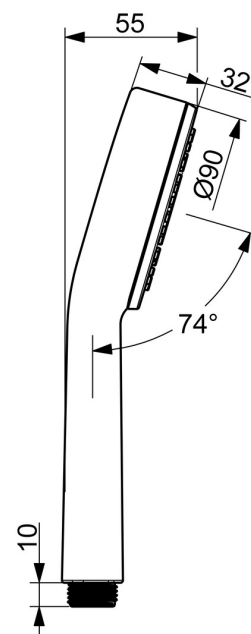

EAN: 4057304019104
static.hansa.com/55610100

- Řešení pro sprchy
- Příslušenství
- Chrom
- Technologie proti usazeninám (snadno se čistí)
- Osvěžující - Silný proud vody, aktivuje a osvěžuje tělo
- 1 proud

Technické údaje

Vlastnosti průtoku

Průtokové množství při 3 bar **12.0 l/min**

Technické vlastnosti

Zdroj teplé vody **max. +65°C**
Pracovní tlak **0.5-5 bar**
Velikost přípojky **G1/2**
Materiál **Kompozit**