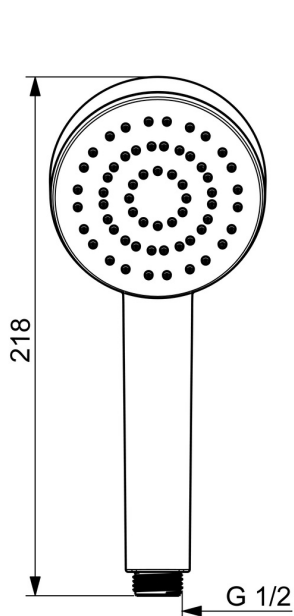

EAN: 4057304019104
static.hansa.com/55610100

- Řešení pro sprchy
- Příslušenství
- Chrom
- Technologie proti usazeninám (snadno se čistí)
- Osvěžující - Silný proud vody, aktivuje a osvěžuje tělo
- 1 proud

Technické údaje

Vlastnosti průtoku

Průtokové množství při 3 bar **12.0 l/min**

Technické vlastnosti

Zdroj teplé vody **max. +65°C**
Pracovní tlak **0.5-5 bar**
Velikost přípojky **G1/2**
Materiál **Kompozit**