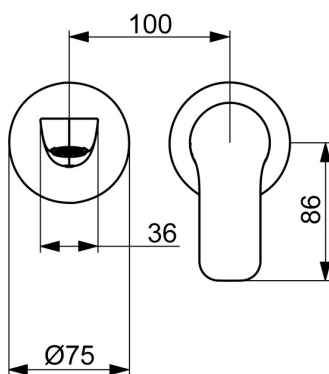

EAN: 4057304019036
static.hansa.com/55602103

- Umývadlo
- Sada pre konečnú montáž, jednopáková
- Podomietková inštalácia
- Chróm
- Pevné výtokové rameno
- PCA® - aerátor s konštantným prietokom vody aj pri kolísaní tlaku, CACHE® - zapustený aerátor umiestnený priamo vo výtokovom ramene
- Páka so symbolom teplej a studenej vody, Jedna ovládací páka / rukoväť
- \varnothing 35 mm keramická kartuša pre ovládanie teploty a prietoku vody

Technické údaje

Vlastnosti prietoku

Prietok pri tlaku 3 bar (s ovládačom prietoku) **6.0 l/min**

Technické vlastnosti

Dodávka teplej vody **max. +80°C**
 Pracovný tlak **0.5-10 bar**
 Projection **185 mm**
 Spätná klapka (STN EN 1717) **AA**
 Materiál **Mosadz**

Predpisy

Norma EN **EN 817**

Schválenia a Prehlásenia

Vyhlásenie o zhode **DoC**
 EPD **S-P-07752**

Náhradné diely

SP55602103

	Názov	Kód
01	Aerator, M18.5x1, TJ	59913366
02	Fitting ring for aerator	59913654
03	Kryt príruby, d 75 mm	59913246
04	Závit bradavky	59913658
05	Ovládacia rukoväť	1014955V
06	Ružiče	59912511