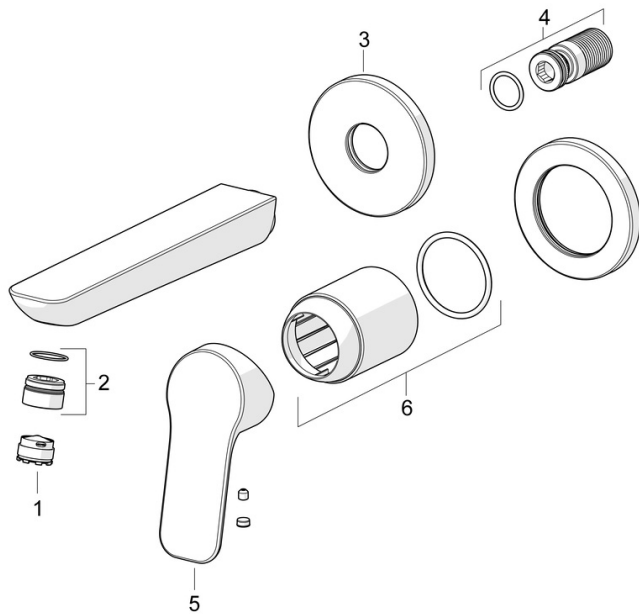

EAN: 4057304019036
static.hansa.com/55602103

- Umývadlo
- Sada pre konečnú montáž, jednopáková
- Podomietková inštalácia
- Chróm
- Pevné výtokové rameno
- PCA® - aerátor s konštantným prietokom vody aj pri kolísaní tlaku, CACHE® - zapustený aerátor umiestnený priamo vo výtokovom ramene
- Páka so symbolom teplej a studenej vody, Jedna ovládací páka / rukoväť
- \varnothing 35 mm keramická kartuša pre ovládanie teploty a prietoku vody

Predpisy

Norma EN **EN 817**

Schválenia a Prehlásenia

Vyhlásenie o zhode **DoC**
 EPD **S-P-07752**

Náhradné diely

SP55602103

	Názov	Kód
01	Aerator, M18.5x1, TJ	59913366
02	Fitting ring for aerator	59913654
03	Kryt príruby, d 75 mm	59913246
04	Závit bradavky	59913658
05	Ovládacia rukoväť	1014955V
06	Ružiče	59912511