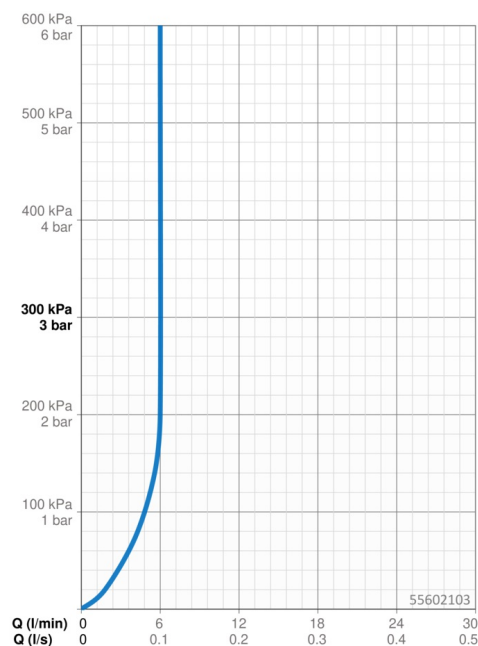

Schválenia a Prehlásenia

Vyhlásenie o zhode **DoC**
EPD **S-P-07752**