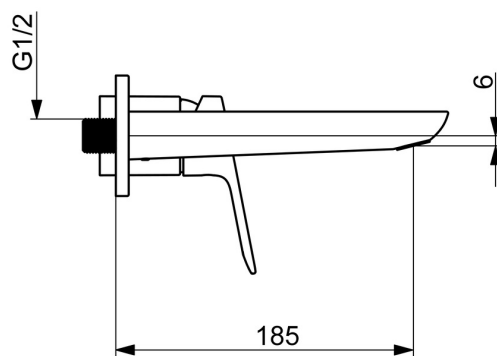

EAN: 4057304019036
static.hansa.com/55602103

- Umývadlo
- Sada pre konečnú montáž, jednopáková
- Podomietková inštalácia
- Chróm
- Pevné výtokové rameno
- PCA® - aerátor s konštantným prietokom vody aj pri kolísaní tlaku, CACHE® - zapustený aerátor umiestnený priamo vo výtokovom ramene
- Páka so symbolom teplej a studenej vody, Jedna ovládací páka / rukoväť
- \varnothing 35 mm keramická kartuša pre ovládanie teploty a prietoku vody

Technické údaje

Vlastnosti prietoku

Prietok pri tlaku 3 bar (s ovládačom prietoku) **6.0 l/min**

Technické vlastnosti

Dodávka teplej vody **max. +80°C**
 Pracovný tlak **0.5-10 bar**
 Projection **185 mm**
 Spätná klapka (STN EN 1717) **AA**
 Materiál **Mosadz**

Predpisy

Norma EN **EN 817**

Schválenia a Prehlásenia

Vyhlásenie o zhode **DoC**
 EPD **S-P-07752**

Náhradné diely

SP55602103

	Názov	Kód
01	Aerator, M18.5x1, TJ	59913366
02	Fitting ring for aerator	59913654
03	Kryt príruby, d 75 mm	59913246
04	Závit bradavky	59913658
05	Ovládacia rukoväť	1014955V
06	Ružiče	59912511