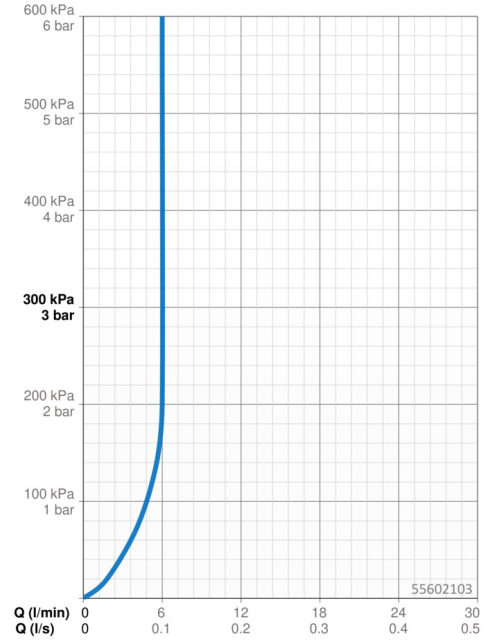

Technische gegevens

Doorstromingseigenschappen

Doorstroomhoeveelheid bij 3 bar (met debietregelaar) **6.0 l/min**

Technische eigenschappen

Warmwatertoevoer **max. +80°C**
Werkdruk **0.5-10 bar**
Projection **185 mm**
Terugstroom beveiliging (EN1717) **AA**
Materiaal **brass**

Voorschriften

EN-norm **EN 817**

Toestemmingen en Verklaringen

Verklaring van overeenstemming **DoC**
EPD **S-P-07752**