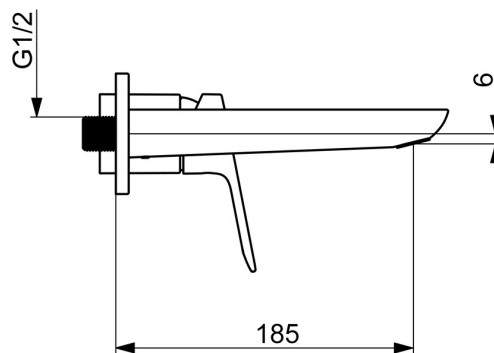

EAN: 4057304019036  
[static.hansa.com/55602103](https://static.hansa.com/55602103)

Maak kennis met de HANSABASIC wastafelkraan - een tijdloze keuze voor elke moderne badkamer. Deze afbouwset heeft een verchromd oppervlak en is ontworpen voor verborgen montage aan de muur. Met symbolen voor warm en koud en een enkelvoudig te bedienen hendel, maakt deze kraan het regelen van de watertemperatuur en -stroom moeiteloos, terwijl de vaste uitloop zorgt voor een consistente waterstroom. Deze kraan heeft niet alleen een universeel ontwerp, maar biedt ook een uitstekende prijs-kwaliteitverhouding. Kies de BASIC-lijn voor dagelijks gebruikplezier.

- Wastafel
- Afbouwset, Eengreeps
- Wandmontage voor inbouwunit
- Chrom
- Vaste uitloop
- PCA® mousseur voor een drukonafhankelijke doorstroom, CACHÉ® mousseur geïntegreerd in kraanhuis
- Hendel met warm-koud-aanduiding, Eengreeps bediend
- $\varnothing$  35 mm keramisch binnenwerk voor debiet en temperatuur instelling

### Technische eigenschappen

Warmwatertoevoer **max. +80°C**  
 Werkdruk **0.5-10 bar**  
 Projection **185 mm**  
 Terugstroom beveiliging (EN1717) **AA**  
 Materiaal **brass**