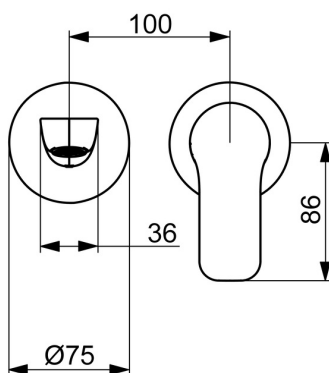

EAN: 4057304019036  
[static.hansa.com/55602103](https://static.hansa.com/55602103)

Maak kennis met de HANSABASIC wastafelkraan - een tijdloze keuze voor elke moderne badkamer. Deze afbouwset heeft een verchromd oppervlak en is ontworpen voor verborgen montage aan de muur. Met symbolen voor warm en koud en een enkelvoudig te bedienen hendel, maakt deze kraan het regelen van de watertemperatuur en -stroom moeiteloos, terwijl de vaste uitloop zorgt voor een consistente waterstroom. Deze kraan heeft niet alleen een universeel ontwerp, maar biedt ook een uitstekende prijs-kwaliteitverhouding. Kies de BASIC-lijn voor dagelijks gebruikplezier.

- Wastafel
- Afbouwset, Eengreeps
- Wandmontage voor inbouwunit
- Chrom
- Vaste uitloop
- PCA® mousseur voor een drukonafhankelijke doorstroom, CACHÉ® mousseur geïntegreerd in kraanhuis
- Hendel met warm-koud-aanduiding, Eengreeps bediend
- $\varnothing$  35 mm keramisch binnenwerk voor debiet en temperatuur instelling

### Technische eigenschappen

Warmwatertoevoer **max. +80°C**  
 Werkdruk **0.5-10 bar**  
 Projection **185 mm**  
 Terugstroom beveiliging (EN1717) **AA**  
 Materiaal **brass**