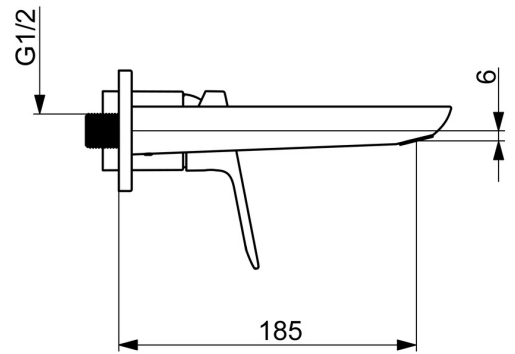

EAN: 4057304019036
static.hansa.com/55602103

Voici le robinet de lavabo HANSABASIC - un choix intemporel pour toute salle de bains moderne. Ce kit de finition présente un traitement de surface chromé et est conçu pour un montage mural dissimulé. Doté de symboles chaud et froid et d'un levier à commande unique, ce robinet permet de contrôler la température et le débit de l'eau sans effort, tandis que le bec fixe garantit un débit d'eau constant. Ce robinet n'est pas seulement de conception universelle, il offre également un rapport qualité-prix exceptionnel. Choisissez la ligne BASIC pour un plaisir quotidien dans l'utilisation de tous les jours.

- Lavabo
- Kit de finition, Monocommande
- Montage mural encastré
- Chrome
- Bec fixe
- PCA - Mousseur à débit constant indépendamment de la pression, CACHÉ® - Mousseur intégré directement dans la robinetterie
- Levier avec symbole C+F, Levier monocommande
- Cartouche céramique de \varnothing 35 mm pour contrôle de température et de débit

Caractéristiques techniques

Caractéristiques de débit

Débit à 3 bar (avec limiteur de débit) **6.0 l/min**

Caractéristiques techniques

Alimentation en eau chaude **max. +80°C**
 Pression de service **0.5-10 bar**
 Saillie **185 mm**
 Dispositif de protection (EN1717) **AA**
 Matériau **brass**

Règlementations

Norme EN **EN 817**

Certificats et normes

Déclaration de conformité **DoC**
 EPD **S-P-07752**

Pièces de rechange

SP55602103

	Nom	Code
01	Aérateur, M18.5x1, TJ	59913366
02	Fitting ring for aerator	59913654
03	Rosaces, d 75 mm	59913246
04	Mamelon de fil	59913658
05	Levier	1014955V
06	Rosace	59912511