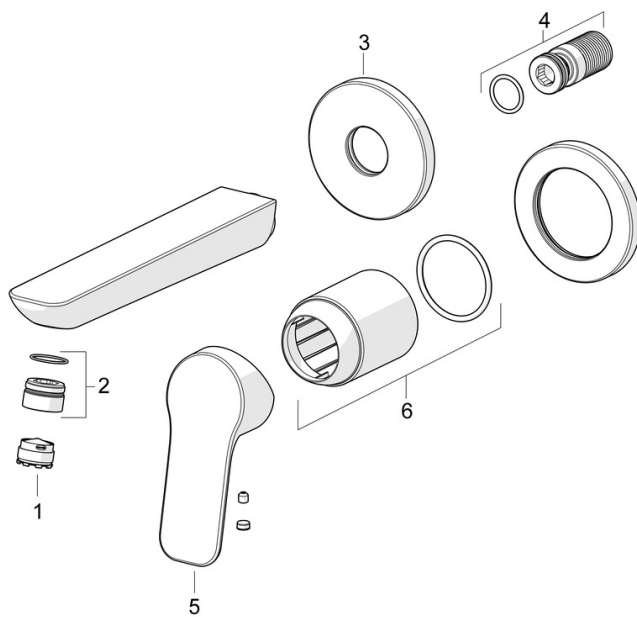

EAN: 4057304019036
static.hansa.com/55602103

Voici le robinet de lavabo HANSABASIC - un choix intemporel pour toute salle de bains moderne. Ce kit de finition présente un traitement de surface chromé et est conçu pour un montage mural dissimulé. Doté de symboles chaud et froid et d'un levier à commande unique, ce robinet permet de contrôler la température et le débit de l'eau sans effort, tandis que le bec fixe garantit un débit d'eau constant. Ce robinet n'est pas seulement de conception universelle, il offre également un rapport qualité-prix exceptionnel. Choisissez la ligne BASIC pour un plaisir quotidien dans l'utilisation de tous les jours.

- Lavabo
- Kit de finition, Monocommande
- Montage mural encastré
- Chrome
- Bec fixe
- PCA - Mousseur à débit constant indépendamment de la pression, CACHÉ® - Mousseur intégré directement dans la robinetterie
- Levier avec symbole C+F, Levier monocommande
- Cartouche céramique de \varnothing 35 mm pour contrôle de température et de débit

Caractéristiques techniques

Caractéristiques de débit

Débit à 3 bar (avec limiteur de débit) **6.0 l/min**

Caractéristiques techniques

Alimentation en eau chaude **max. +80°C**
 Pression de service **0.5-10 bar**
 Saillie **185 mm**
 Dispositif de protection (EN1717) **AA**
 Matériau **brass**

Règlementations

Norme EN **EN 817**

Certificats et normes

Déclaration de conformité **DoC**
 EPD **S-P-07752**

Pièces de rechange

SP55602103

	Nom	Code
01	Aérateur, M18.5x1, TJ	59913366
02	Fitting ring for aerator	59913654
03	Rosaces, d 75 mm	59913246
04	Mamelon de fil	59913658
05	Levier	1014955V
06	Rosace	59912511