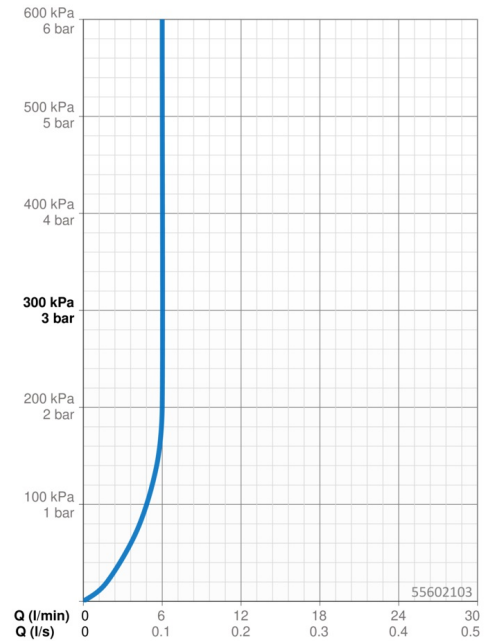

Caractéristiques techniques

Caractéristiques de débit

Débit à 3 bar (avec limiteur de débit) **6.0 l/min**

Caractéristiques techniques

Alimentation en eau chaude **max. +80°C**
Pression de service **0.5-10 bar**
Saillie **185 mm**
Dispositif de protection (EN1717) **AA**
Matériau **brass**

Règlementations

Norme EN **EN 817**

Certificats et normes

Déclaration de conformité **DoC**
EPD **S-P-07752**