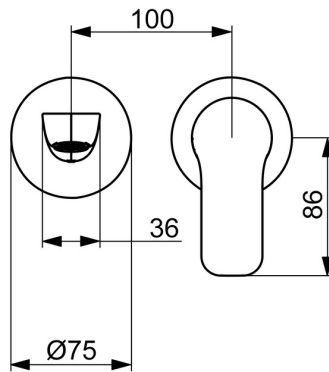

EAN: 4057304019036
static.hansa.com/55602103

Voici le robinet de lavabo HANSABASIC - un choix intemporel pour toute salle de bains moderne. Ce kit de finition présente un traitement de surface chromé et est conçu pour un montage mural dissimulé. Doté de symboles chaud et froid et d'un levier à commande unique, ce robinet permet de contrôler la température et le débit de l'eau sans effort, tandis que le bec fixe garantit un débit d'eau constant. Ce robinet n'est pas seulement de conception universelle, il offre également un rapport qualité-prix exceptionnel. Choisissez la ligne BASIC pour un plaisir quotidien dans l'utilisation de tous les jours.

- Lavabo
- Kit de finition, Monocommande
- Montage mural encastré
- Chrome
- Bec fixe
- PCA - Mousseur à débit constant indépendamment de la pression, CACHÉ® - Mousseur intégré directement dans la robinetterie
- Levier avec symbole C+F, Levier monocommande
- Cartouche céramique de \varnothing 35 mm pour contrôle de température et de débit

Caractéristiques techniques

Caractéristiques de débit

Débit à 3 bar (avec limiteur de débit) **6.0 l/min**

Caractéristiques techniques

Alimentation en eau chaude **max. +80°C**
 Pression de service **0.5-10 bar**
 Saillie **185 mm**
 Dispositif de protection (EN1717) **AA**
 Matériau **brass**

Règlementations

Norme EN **EN 817**

Certificats et normes

Déclaration de conformité **DoC**
 EPD **S-P-07752**

Pièces de rechange

SP55602103

	Nom	Code
01	Aérateur, M18.5x1, TJ	59913366
02	Fitting ring for aerator	59913654
03	Rosaces, d 75 mm	59913246
04	Mamelon de fil	59913658
05	Levier	1014955V
06	Rosace	59912511