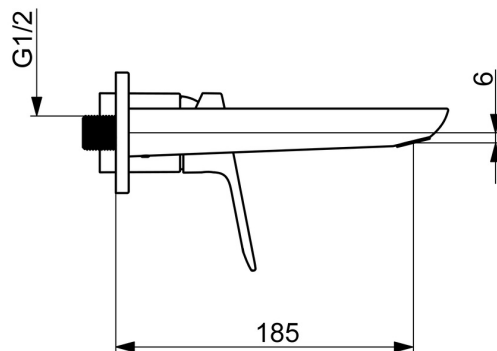

EAN: 4057304019036
static.hansa.com/55602103

HANSABASIC Waschtischarmaturen stehen für ein modernes, universelles Design, das in jedes Badezimmer passt. Die Serie überzeugt durch zuverlässige Qualität bei sehr gutem Preis-Leistungs-Verhältnis. Dieses Fertigmontageset in Chromausführung ist für die Unterputzmontage konzipiert. Der Einhandhebelmischer mit Warm- und Kaltwasserkenzeichnung ermöglicht eine einfache Bedienung von Wassertemperatur und -menge. Der Drehumsteller macht den Wechsel zwischen Wanne und Brause mühelos. Mit der HANSABASIC-Serie entscheiden Sie sich für ein zeitloses Design im täglichen Gebrauch.

- Waschtisch
- Fertigmontageset, Einhebelmischer
- Wandmontage für Unterputz-Einbaukörper
- Chrom
- Feststehender Auslauf
- PCA® konstante Durchflussleistung unabhängig vom Fließdruck, CACHE® Strahlregler, ohne Mundstück direkt in den Armaturenauslauf geschraubt
- Hebel mit W+K-Kennzeichnung, Einhandbedienhebel/Griff
- ø 3.5 classic Steuerpatrone mit keramischen Dichtscheiben zur Wassermengen- und Temperatureinstellung

Technische Daten

Durchflusseigenschaften

Durchfluss bei 3 bar (mit Durchflussregler) **6.0 l/min**

Technische Eigenschaften

Warmwasserversorgung **max. +80°C**
 Arbeitsdruck **0.5-10 bar**
 Ausladung **185 mm**
 Sicherungseinrichtung (EN1717) **AA**
 Werkstoff **Messing**

Vorschriften

EN Standard **EN 817**

Zulassungen und Deklarationen

Konformitätserklärung **DoC**
 EPD **S-P-07752**

Ersatzteile

SP55602103

	Name	Art.-Nr.
01	Luftsprudler, M18.5x1, T1	59913366
02	Montagering für Luftsprudler	59913654
03	Rosette, d 75 mm	59913246
04	Gewindenippel	59913658
05	Hebel	1014955V
06	Abdeckhülse	59912511