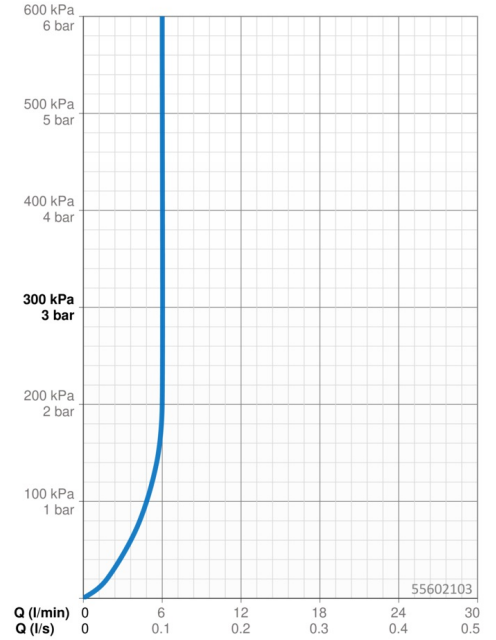

Technische Daten

Durchflusseigenschaften

Durchfluss bei 3 bar (mit Durchflussregler) **6.0 l/min**

Technische Eigenschaften

Warmwasserversorgung **max. +80°C**
Arbeitsdruck **0.5-10 bar**
Ausladung **185 mm**
Sicherungseinrichtung (EN1717) **AA**
Werkstoff **Messing**

Vorschriften

EN Standard **EN 817**

Zulassungen und Deklarationen

Konformitätserklärung **DoC**
EPD **S-P-07752**