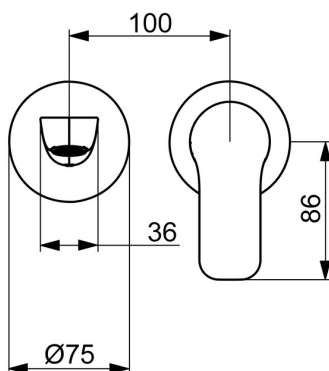

- Waschtisch
- Fertigmontageset, Einhebelmischer
- Wandmontage für Unterputz-Einbaukörper
- Chrom
- Feststehender Auslauf
- PCA® konstante Durchflussleistung unabhängig vom Fließdruck, CACHE® Strahlregler, ohne Mundstück direkt in den Armaturenauslauf geschraubt
- Hebel mit W+K-Kennzeichnung, Einhandbedienhebel/Griff
- ø 3.5 classic Steuerpatrone mit keramischen Dichtscheiben zur Wassermengen- und Temperatureinstellung

Technische Daten

Durchflusseigenschaften

Durchfluss bei 3 bar (mit Durchflussregler) **6.0 l/min**

Technische Eigenschaften

Warmwasserversorgung **max. +80°C**
 Arbeitsdruck **0.5-10 bar**
 Ausladung **185 mm**
 Sicherungseinrichtung (EN1717) **AA**
 Werkstoff **Messing**

Vorschriften

EN Standard **EN 817**

Zulassungen und Deklarationen

Konformitätserklärung **DoC**
 EPD **S-P-07752**

Ersatzteile

SP55602103

	Name	Art.-Nr.
01	Luftsprudler, M18.5x1, T1	59913366
02	Montagering für Luftsprudler	59913654
03	Rosette, d 75 mm	59913246
04	Gewindenippel	59913658
05	Hebel	1014955V
06	Abdeckhülse	59912511