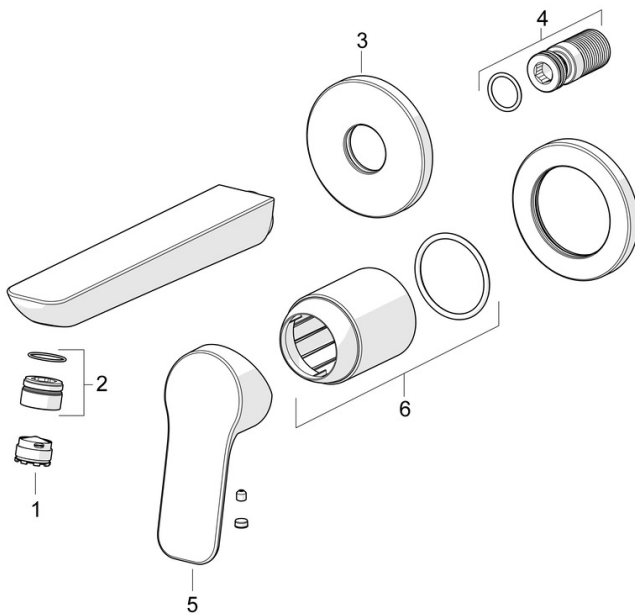

- Waschtisch
- Fertigmontageset, Einhebelmischer
- Wandmontage für Unterputz-Einbaukörper
- Chrom
- Feststehender Auslauf
- PCA® konstante Durchflussleistung unabhängig vom Fließdruck, CACHE® Strahlregler, ohne Mundstück direkt in den Armaturenauslauf geschraubt
- Hebel mit W+K-Kennzeichnung, Einhandbedienhebel/Griff
- ø 3.5 classic Steuerpatrone mit keramischen Dichtscheiben zur Wassermengen- und Temperatureinstellung

Vorschriften

EN Standard **EN 817**

Zulassungen und Deklarationen

Konformitätserklärung **DoC**
 EPD **S-P-07752**

Ersatzteile

SP55602103

	Name	Art.-Nr.
01	Luftsprudler, M18.5x1, T1	59913366
02	Montagering für Luftsprudler	59913654
03	Rosette, d 75 mm	59913246
04	Gewindenippel	59913658
05	Hebel	1014955V
06	Abdeckhülse	59912511