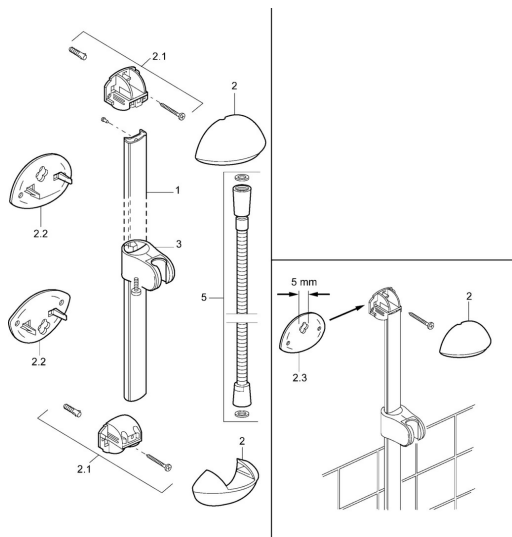

EAN: 4015474002609
static.hansa.com/55590900

- Riešenia pre sprchy
- Nástenná montáž
- Chróm

Technické údaje

Technické vlastnosti

Dodávka teplej vody

max. +65°C

Pracovný tlak

0.5-10 bar

Náhradné diely

SP55650140

Název	Kód
2 Krytka Chróm/Saténová Ukončené	59911866
2 Krytka Ukončené	59911865
2.1 Výtokové koleno Ukončené	59911867
2.2 Záslepka Ukončené	59911868
2.2 Záslepka Zlatá Ukončené	59911870
2.3 Spacer sleeve Ukončené	59911871
3 Jazdec/nosič sprchy Ukončené	59911315
3 Jazdec/nosič sprchy Chróm/Saténová Ukončené	59911316
4 Ručná sprcha Chróm/Zlatá Ukončené	599043390
4 Ručná sprcha Chróm/Saténová Ukončené	599043392
4 Ručná sprcha Ukončené	04330100
5 Sprchová hadica, L=1600	04120500