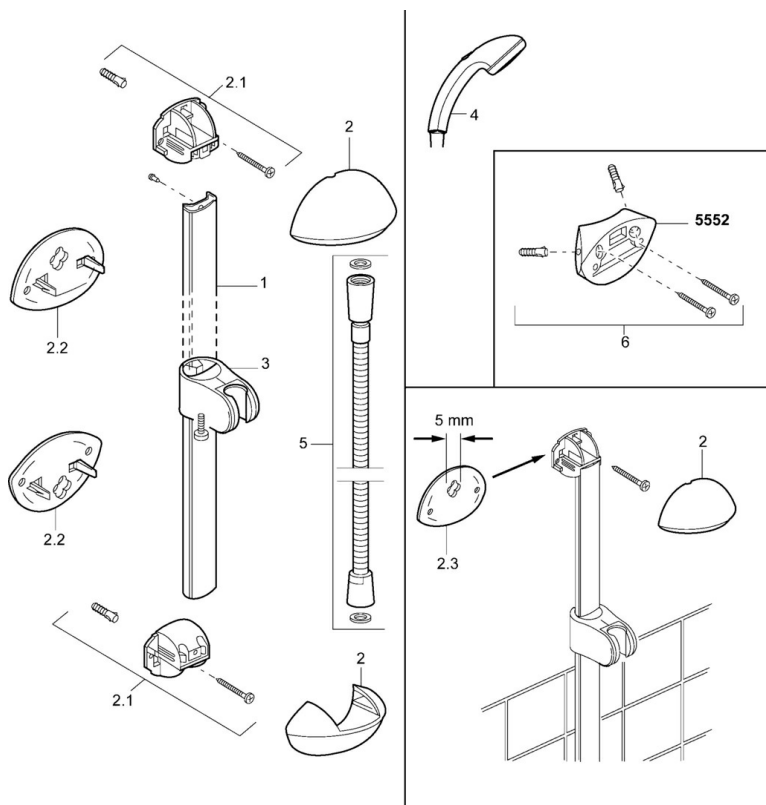

EAN: 4015474002609
static.hansa.com/55590900

- Riešenia pre sprchy
- Nástenná montáž
- Chróm

Technické údaje

Technické vlastnosti

Dodávka teplej vody

max. +65°C

Pracovný tlak

0.5-10 bar

Náhradné diely

SP55650140

Název	Kód
2 Krytka Chróm/Saténová Ukončené	59911866
2 Krytka Ukončené	59911865
2.1 Výtokové koleno Ukončené	59911867
2.2 Záslepka Ukončené	59911868
2.2 Záslepka Zlatá Ukončené	59911870
2.3 Spacer sleeve Ukončené	59911871
3 Jazdec/nosič sprchy Ukončené	59911315
3 Jazdec/nosič sprchy Chróm/Saténová Ukončené	59911316
4 Ručná sprcha Chróm/Zlatá Ukončené	599043390
4 Ručná sprcha Chróm/Saténová Ukončené	599043392
4 Ručná sprcha Ukončené	04330100
5 Sprchová hadica, L=1600	04120500