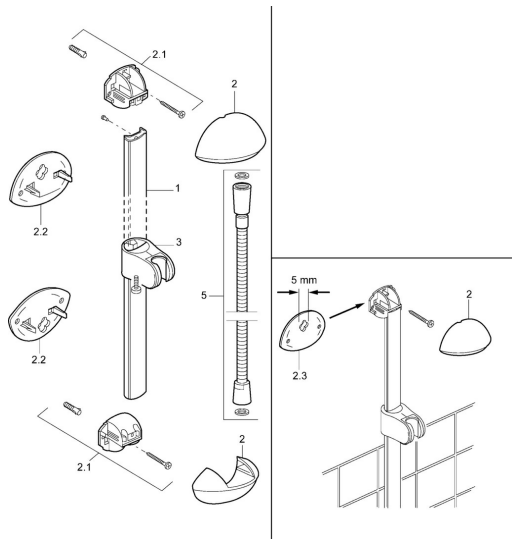

EAN: 4015474002609
static.hansa.com/55590900

- Douche oplossingen
- Wandmontage
- Chroom

Technische gegevens

Technische eigenschappen

Warmwatertoevoer

max. +65°C

Werkdruk

0.5-10 bar

Reserveonderdelen

SP55650140

Naam	Code
2 Kap Chroom/Satijn Stopgezet	59911866
2 Kap Chroom Stopgezet	59911865
2.1 Aansluitstuk Chroom Stopgezet	59911867
2.2 Sierdop Chroom Stopgezet	59911868
2.2 Sierdop Goud Stopgezet	59911870
2.3 Spacer sleeve Stopgezet	59911871
3 Schuifstuk Chroom Stopgezet	59911315
3 Schuifstuk Chroom/Satijn Stopgezet	59911316
4 Handdouche Chroom/Goud Stopgezet	599043390
4 Handdouche Chroom/Satijn Stopgezet	599043392
4 Handdouche Chroom Stopgezet	04330100
5 Doucheslang, L=1600 Chroom	04120500