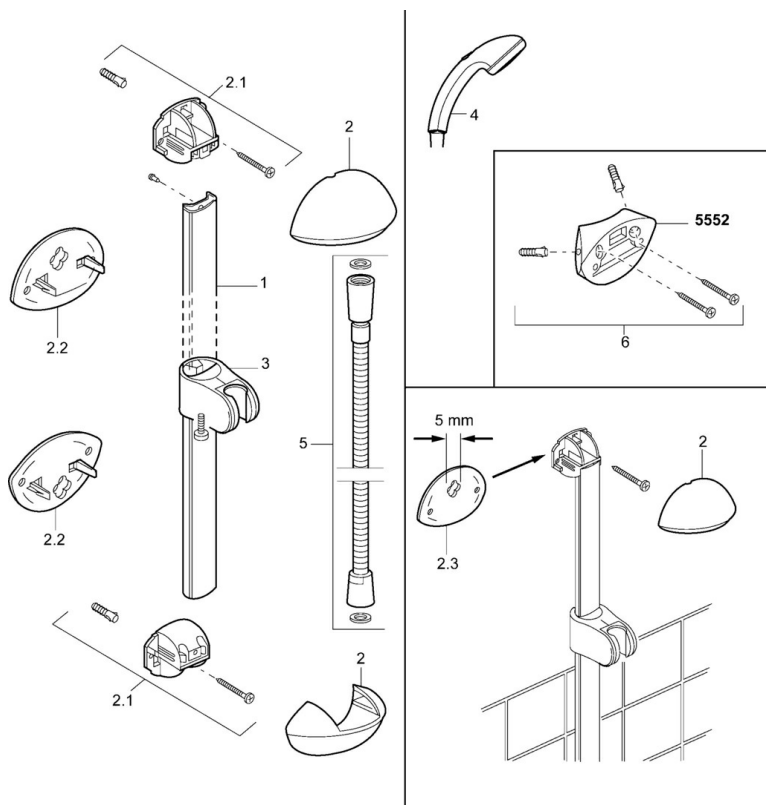

EAN: 4015474002609
static.hansa.com/55590900

- Douche oplossingen
- Wandmontage
- Chroom

Technische gegevens

Technische eigenschappen

Warmwatertoevoer

max. +65°C

Werkdruk

0.5-10 bar

Reserveonderdelen

SP55650140

Naam	Code
2 Kap Chroom/Satijn Stopgezet	59911866
2 Kap Chroom Stopgezet	59911865
2.1 Aansluitstuk Chroom Stopgezet	59911867
2.2 Sierdop Chroom Stopgezet	59911868
2.2 Sierdop Goud Stopgezet	59911870
2.3 Spacer sleeve Stopgezet	59911871
3 Schuifstuk Chroom Stopgezet	59911315
3 Schuifstuk Chroom/Satijn Stopgezet	59911316
4 Handdouche Chroom/Goud Stopgezet	599043390
4 Handdouche Chroom/Satijn Stopgezet	599043392
4 Handdouche Chroom Stopgezet	04330100
5 Doucheslang, L=1600 Chroom	04120500