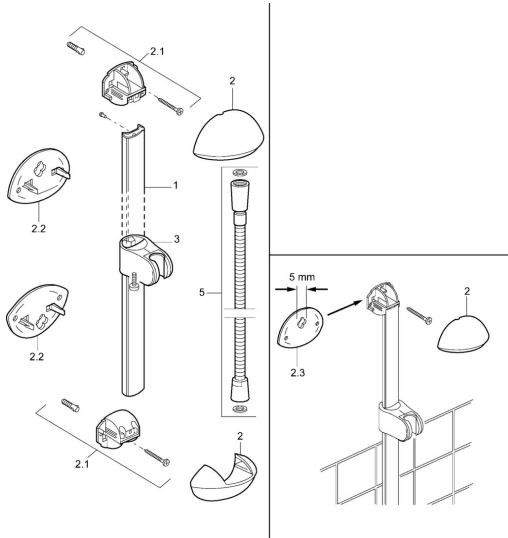

EAN: 4015474002609
static.hansa.com/55590900

- Solutions de douche
- Montage mural
- Chrome

Caractéristiques techniques

Caractéristiques techniques

Alimentation en eau chaude

max. +65°C

Pression de service

0.5-10 bar

Pièces de rechange

SP55650140

Nom	Code	
2	Chape Chrome/Satin Arrêté	59911866
2	Cache Arrêté	59911865
2.1	Coude à encastrer Arrêté	59911867
2.2	Capuchon Arrêté	59911868
2.2	Capuchon Or Arrêté	59911870
2.3	Douille entretoise Arrêté	59911871
3	Curseur pour barre Arrêté	59911315
3	Curseur pour barre Chrome/Satin Arrêté	59911316
4	Douchette Chrome/or Arrêté	599043390
4	Douchette Chrome/Satin Arrêté	599043392
4	Douchette Arrêté	04330100
5	Flexible, L=1600	04120500