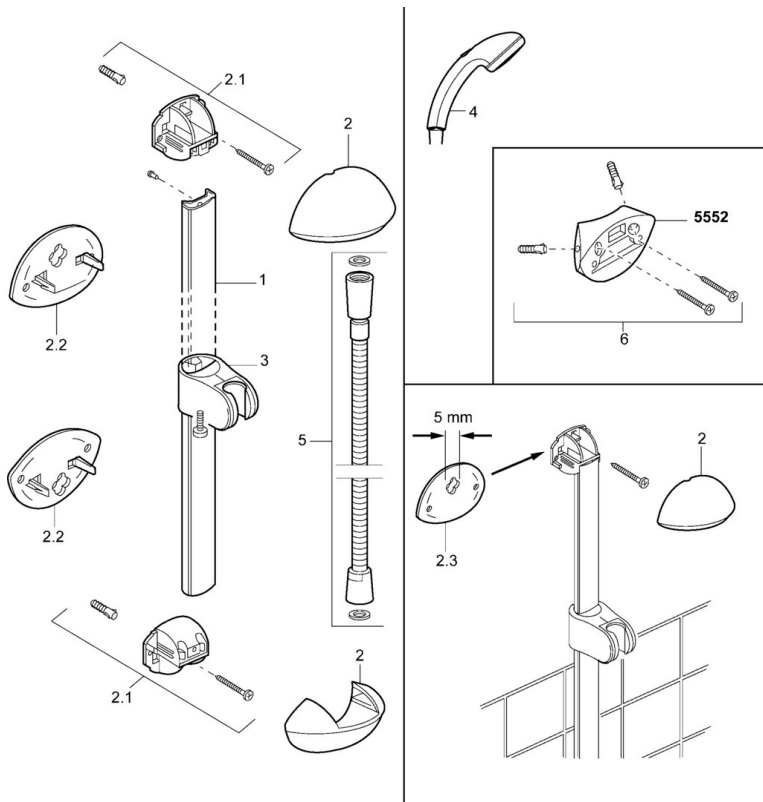

EAN: 4015474002609
static.hansa.com/55590900

- Solutions de douche
- Montage mural
- Chrome

Caractéristiques techniques

Caractéristiques techniques

Alimentation en eau chaude

max. +65°C

Pression de service

0.5-10 bar

Pièces de rechange

SP55650140

Nom	Code	
2	Chape Chrome/Satin Arrêté	59911866
2	Cache Arrêté	59911865
2.1	Coude à encastrer Arrêté	59911867
2.2	Capuchon Arrêté	59911868
2.2	Capuchon Or Arrêté	59911870
2.3	Douille entretoise Arrêté	59911871
3	Curseur pour barre Arrêté	59911315
3	Curseur pour barre Chrome/Satin Arrêté	59911316
4	Douchette Chrome/or Arrêté	599043390
4	Douchette Chrome/Satin Arrêté	599043392
4	Douchette Arrêté	04330100
5	Flexible, L=1600	04120500