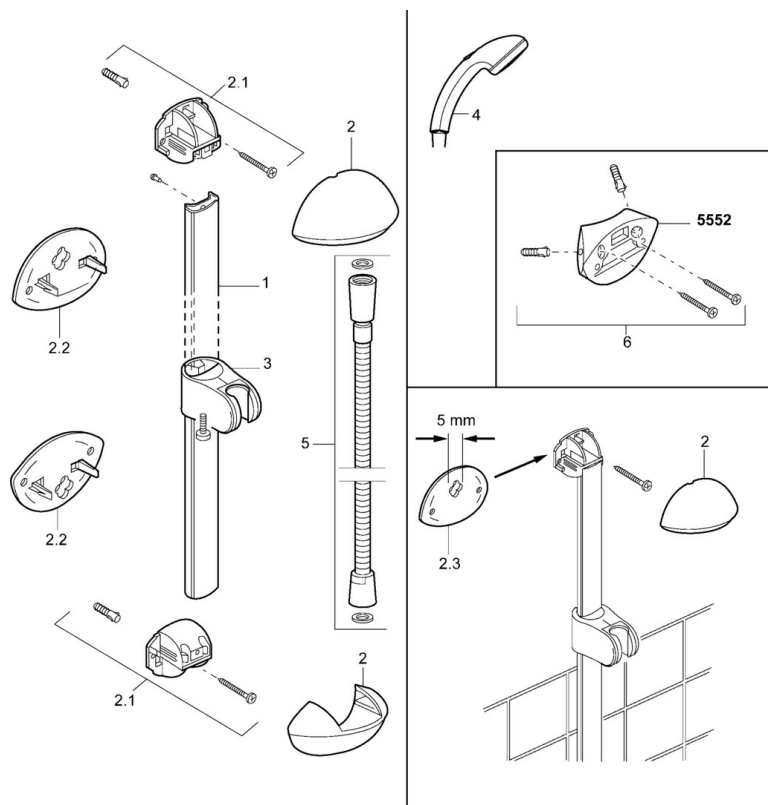

EAN: 4015474002609
static.hansa.com/55590900

- Řešení pro sprchy
- Montáž na zeď
- Chrom

Technické údaje

Technické vlastnosti

Zdroj teplé vody **max. +65°C**
 Pracovní tlak **0.5-10 bar**

Náhradní díly

SP55650140

Název	Kód
2 Krytka Chrom/saténová Ukončeno	59911866
2 Kryt Ukončeno	59911865
2.1 Připojovací koleno Ukončeno	59911867
2.2 Záslepka Ukončeno	59911868
2.2 Záslepka Zlatá Ukončeno	59911870
2.3 Distanční pouzdro Ukončeno	59911871
3 Jezdec sprchy Ukončeno	59911315
3 Jezdec sprchy Chrom/saténová Ukončeno	59911316
4 Ruční sprcha Chrom/Zlatá Ukončeno	599043390
4 Ruční sprcha Chrom/saténová Ukončeno	599043392
4 Ruční sprcha Ukončeno	04330100
5 Sprchová hadice, L=1600	04120500