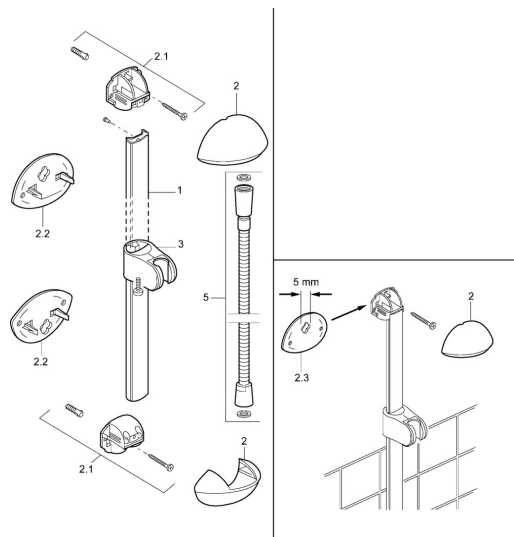

EAN: 4015474002609
static.hansa.com/55590900

- Řešení pro sprchy
- Montáž na zeď
- Chrom

Technické údaje

Technické vlastnosti

Zdroj teplé vody **max. +65°C**
 Pracovní tlak **0.5-10 bar**

Náhradní díly

SP55650140

Název	Kód
2 Krytka Chrom/saténová Ukončeno	59911866
2 Kryt Ukončeno	59911865
2.1 Připojovací koleno Ukončeno	59911867
2.2 Záslepka Ukončeno	59911868
2.2 Záslepka Zlatá Ukončeno	59911870
2.3 Distanční pouzdro Ukončeno	59911871
3 Jezdec sprchy Ukončeno	59911315
3 Jezdec sprchy Chrom/saténová Ukončeno	59911316
4 Ruční sprcha Chrom/Zlatá Ukončeno	599043390
4 Ruční sprcha Chrom/saténová Ukončeno	599043392
4 Ruční sprcha Ukončeno	04330100
5 Sprchová hadice, L=1600	04120500