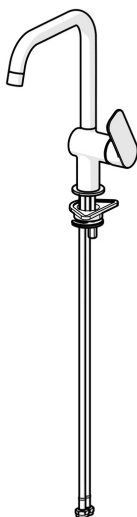

EAN: 4057304019081

static.hansa.com/55562203

- Kuchyňa
- Jednopaková s bočným ovládaním
- Stojanková
- Chróm
- Otočné výtokové rameno
- CASCADE® - aerátor
- Páka so symbolom teplej a studenej vody, Jedna ovládacia páka / rukovät
- \varnothing 35 mm keramická kartuša pre ovládanie teploty a prietoku vody
- Flexibilné pripojovacie hadičky
- Montážny systém Rapid

Technické údaje

Vlastnosti prietoku

Prietok pri tlaku 3 bar **12.0 l/min**

Technické vlastnosti

Veľkosť DN (menovitý rozmer) **DN15**
 Dodávka teplej vody **max. +70°C**
 Pracovný tlak **0.5-10 bar**
 Spojovacia veľkosť **G3/8**
 Projection **200 mm**
 Spätná klapka (STN EN 1717) **AA**
 Materiál **Mosadz**