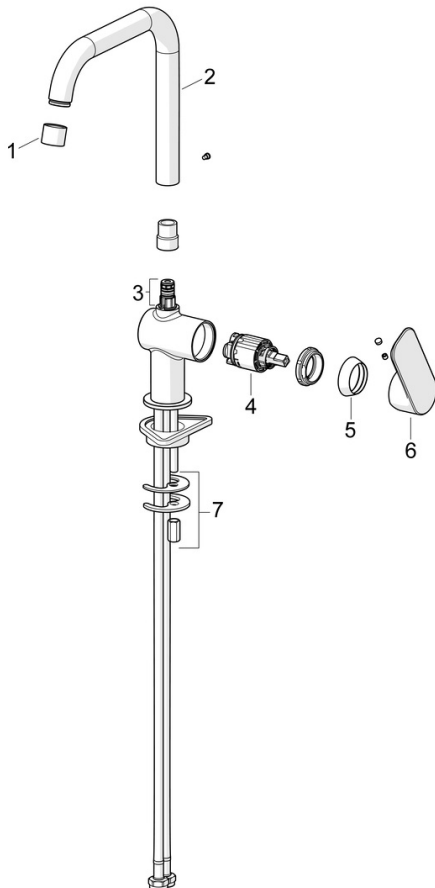

EAN: 4057304019081

static.hansa.com/55562203

- Kuchyňa
- Jednopaková s bočným ovládaním
- Stojanková
- Chróm
- Otočné výtokové rameno
- CASCADE® - aerátor
- Páka so symbolom teplej a studenej vody, Jedna ovládacia páka / rukovät
- \varnothing 35 mm keramická kartuša pre ovládanie teploty a prietoku vody
- Flexibilné pripojovacie hadičky
- Montážny systém Rapid

Technické údaje

Vlastnosti prietoku

Prietok pri tlaku 3 bar **12.0 l/min**

Technické vlastnosti

Veľkosť DN (menovitý rozmer) **DN15**
 Dodávka teplej vody **max. +70°C**
 Pracovný tlak **0.5-10 bar**
 Spojovacia veľkosť **G3/8**
 Projection **200 mm**
 Spätná klapka (STN EN 1717) **AA**
 Materiál **Mosadz**

Predpisy

Norma EN **EN 817**
 Trieda hlučnosti **I (ISO 3822)**

Schválenia a Prehlásenia

DVGW **DW-6506D00165**
 ABP **P-IX 10076/IA**
 Vyhlásenie o zhode **DoC**

Náhradné diely

SP55562203

	Názov	Kód
01	Aerator	1017133V
02	Výtokové rameno	1017132V
03	Tesnenie sada	1017131V
04	Kartuš, 3.5 Classic	59913075
05	Krytka	1017127V
06	Ovládacia rukoväť	1017126V
07	Upevňovací set	1017128V