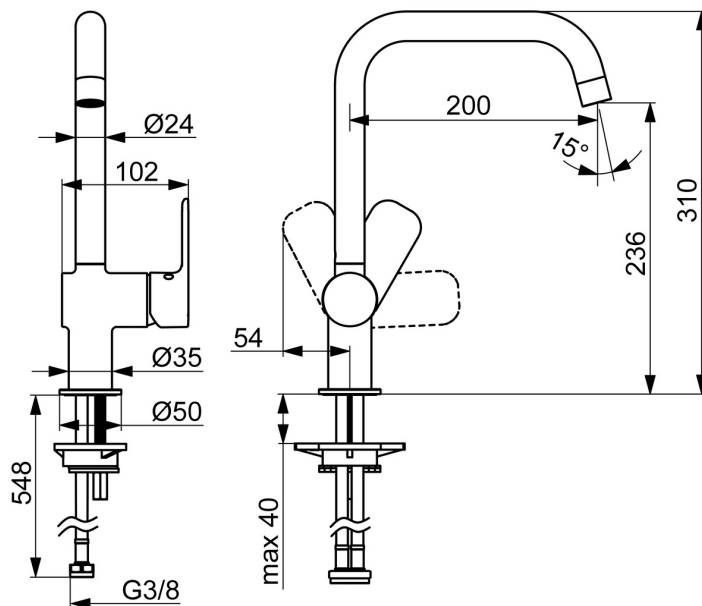

EAN: 4057304019081

static.hansa.com/55562203

- Kuchyňa
- Jednopaková s bočným ovládaním
- Stojanková
- Chróm
- Otočné výtokové rameno
- CASCADE® - aerátor
- Páka so symbolom teplej a studenej vody, Jedna ovládacia páka / rukovät
- \varnothing 35 mm keramická kartuša pre ovládanie teploty a prietoku vody
- Flexibilné pripojovacie hadičky
- Montážny systém Rapid

Technické údaje

Vlastnosti prietoku

Prietok pri tlaku 3 bar **12.0 l/min**

Technické vlastnosti

Veľkosť DN (menovitý rozmer) **DN15**
 Dodávka teplej vody **max. +70°C**
 Pracovný tlak **0.5-10 bar**
 Spojovacia veľkosť **G3/8**
 Projection **200 mm**
 Spätná klapka (STN EN 1717) **AA**
 Materiál **Mosadz**

Predpisy

Norma EN **EN 817**
 Trieda hlučnosti **I (ISO 3822)**

Schválenia a Prehlásenia

DVGW **DW-6506D00165**
 ABP **P-IX 10076/IA**
 Vyhlásenie o zhode **DoC**

Náhradné diely

SP55562203

	Názov	Kód
01	Aerator	1017133V
02	Výtokové rameno	1017132V
03	Tesnenie sada	1017131V
04	Kartuš, 3.5 Classic	59913075
05	Krytka	1017127V
06	Ovládacia rukoväť	1017126V
07	Upevňovací set	1017128V