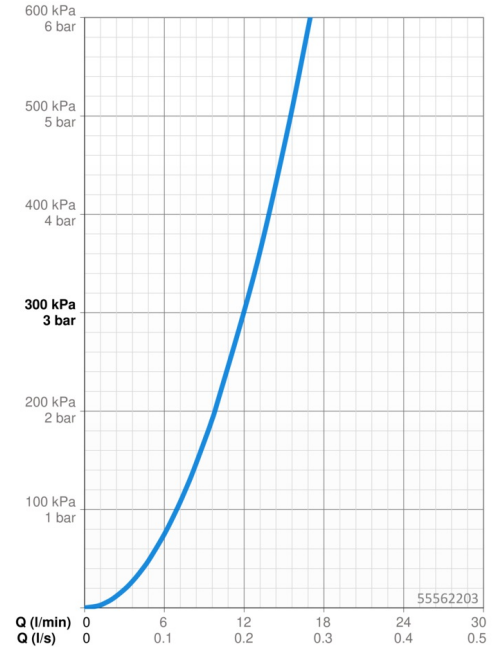

Technické údaje

Vlastnosti prietoku

Prietok pri tlaku 3 bar **12.0 l/min**

Technické vlastnosti

Veľkosť DN (menovitý rozmer) **DN15**
Dodávka teplej vody **max. +70°C**
Pracovný tlak **0.5-10 bar**
Spojovacia veľkosť **G3/8**
Projection **200 mm**
Spätná klapka (STN EN 1717) **AA**
Materiál **Mosadz**

Predpisy

Norma EN **EN 817**
Trieda hlučnosti **I (ISO 3822)**

Schválenia a Prehlásenia

DVGW **DW-6506D00165**
ABP **P-IX 10076/IA**
Vyhlásenie o zhode **DoC**