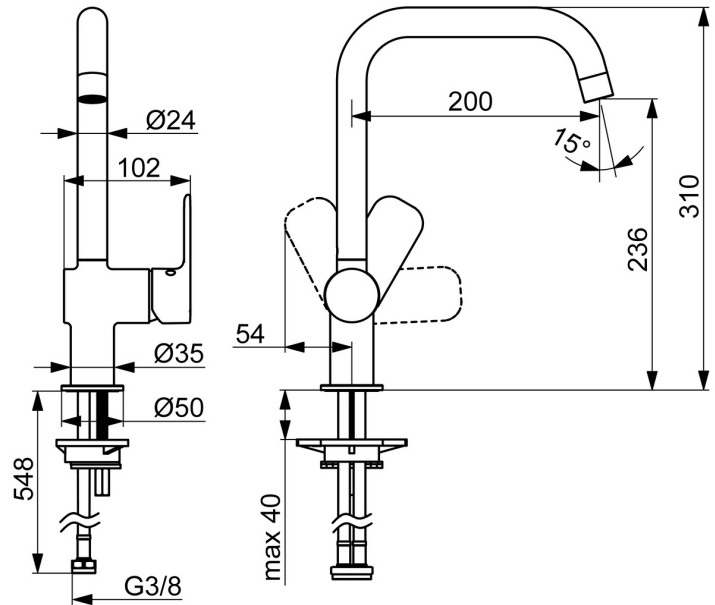

EAN: 4057304019081  
[static.hansa.com/55562203](https://static.hansa.com/55562203)

Tijdloze keuze voor elke moderne keuken. Deze kraan is modern en functioneel dankzij het chromen oppervlak en het ontwerp met één hendel aan de zijkant. De draaibare uitloop maakt manoeuvreren eenvoudig, terwijl de symbolen voor warm en koud op de enkele bedieningshendel het makkelijk maken om de watertemperatuur en het debiet aan te passen. Bovendien zorgt het snelle installatiesysteem voor een snelle en eenvoudige installatie. Deze opbouwkraan is niet alleen een betrouwbare en duurzame keuze voor elke keuken, maar heeft ook een zeer goede prijs. Kies de BASIC-lijn voor dagelijks gebruiksprijsplezier.

- Keuken
- Eengreeps, zijbediend
- Wastafelmontage
- Chrom
- Draaibare uitloop
- CASCADE® mousseur
- Hendel met warm-koud-aanduiding, Eengreeps bediend
- $\varnothing$  35 mm keramisch binnenwerk voor debiet en temperatuur instelling
- Flexibele aansluitslang(en)
- Rapid-montagesysteem

### Technische eigenschappen

DN-maat **DN15**  
 Warmwatertoevoer **max. +70°C**  
 Werkdruk **0.5-10 bar**  
 Aansluitmaat **G3/8**  
 Projection **200 mm**  
 Terugstroom beveiliging (EN1717) **AA**  
 Materiaal **brass**

### SP55562203

	Naam	Code
01	Mousseur Chroom	1017133V
02	Uitloop Chroom	1017132V
03	Dichting	1017131V
04	Binnenwerk, 3.5 Classic	59913075
05	Kap Chroom	1017127V
06	Hendel Chroom	1017126V
07	Bevestigingsset	1017128V