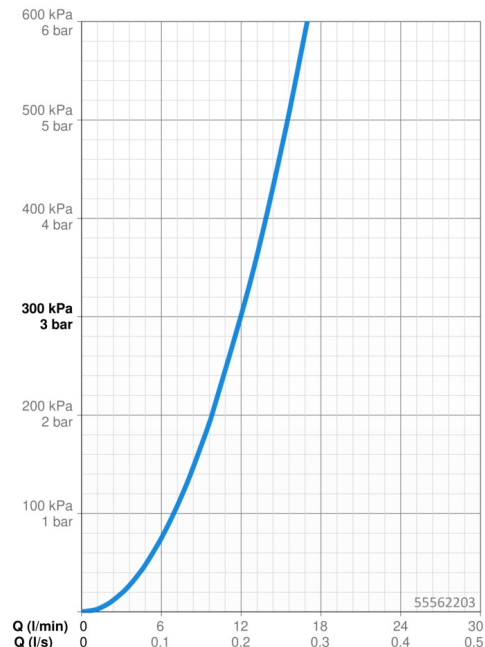

Technische gegevens

Doorstromingseigenschappen

Doorstroomhoeveelheid bij 3 bar **12.0 l/min**

Technische eigenschappen

DN-maat **DN15**
Warmwatertoevoer **max. +70°C**
Werkdruk **0.5-10 bar**
Aansluitmaat **G3/8**
Projection **200 mm**
Terugstroom beveiliging (EN1717) **AA**
Materiaal **brass**

Voorschriften

EN-norm **EN 817**
Geluidsklasse **I (ISO 3822)**

Toestemmingen en Verklaringen

DVGW **DW-6506D00165**
ABP **P-IX 10076/IA**
Verklaring van overeenstemming **DoC**