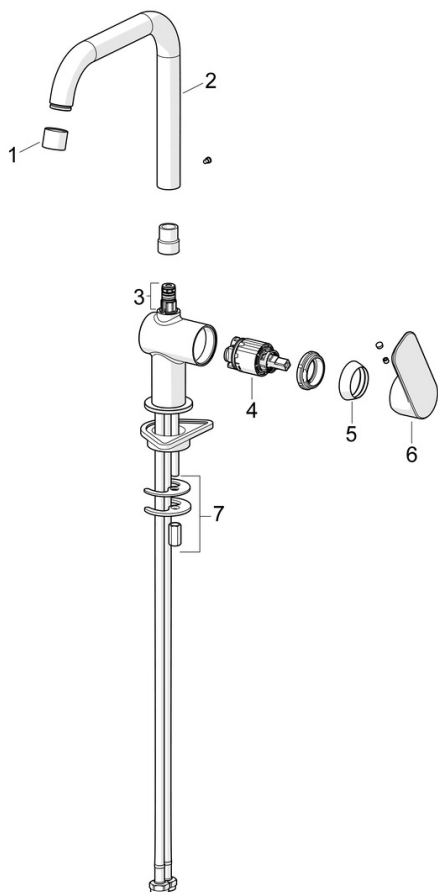

- Keuken
- Eengreeps, zijbediend
- Wastafelmontage
- Chrom
- Draaibare uitloop
- CASCADE® mousseur
- Hendel met warm-koud-aanduiding, Eengreeps bediend
- $\varnothing$  35 mm keramisch binnenwerk voor debiet en temperatuur instelling
- Flexibele aansluitslang(en)
- Rapid-montagesysteem

### Technische eigenschappen

DN-maat **DN15**  
 Warmwatertoevoer **max. +70°C**  
 Werkdruk **0.5-10 bar**  
 Aansluitmaat **G3/8**  
 Projection **200 mm**  
 Terugstroom beveiliging (EN1717) **AA**  
 Materiaal **brass**

### SP55562203

	Naam	Code
01	Mousseur Chroom	1017133V
02	Uitloop Chroom	1017132V
03	Dichting	1017131V
04	Binnenwerk, 3.5 Classic	59913075
05	Kap Chroom	1017127V
06	Hendel Chroom	1017126V
07	Bevestigingsset	1017128V