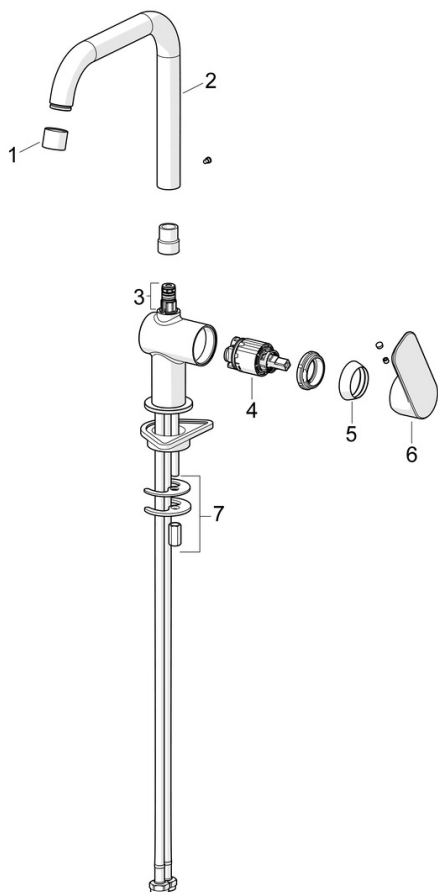

Parti di ricambio

SP55562203

	Nome	Codice
01	Aereatore Cromo	1017133V
02	Bocca Cromo	1017132V
03	Kit di guarnizione	1017131V
04	Cartuccia, 3.5 Classic	59913075
05	Cappuccio Cromo	1017127V
06	Leva Cromo	1017126V
07	Set di fissaggio	1017128V