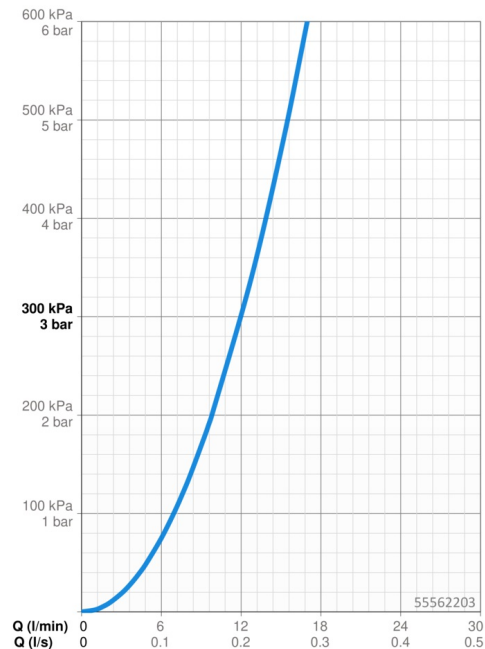

Dati tecnici

Caratteristiche flusso

Portata 3 bar **12.0 l/min**

Caratteristiche tecniche

Misura DN (dimensione nominale) **DN15**
Fornitura di acqua calda **max. +70°C**
Pressione di esercizio **0.5-10 bar**
Misura della connessione **G3/8**
Projection **200 mm**
Backflow prevention (EN1717) **AA**
Materiale **Ottone**

Norme

Standard EN **EN 817**
Classe di rumorosità **I (ISO 3822)**

Certificati/Dichiarazioni

DVGW **DW-6506D00165**
ABP **P-IX 10076/IA**
Dichiarazione di conformità **DoC**