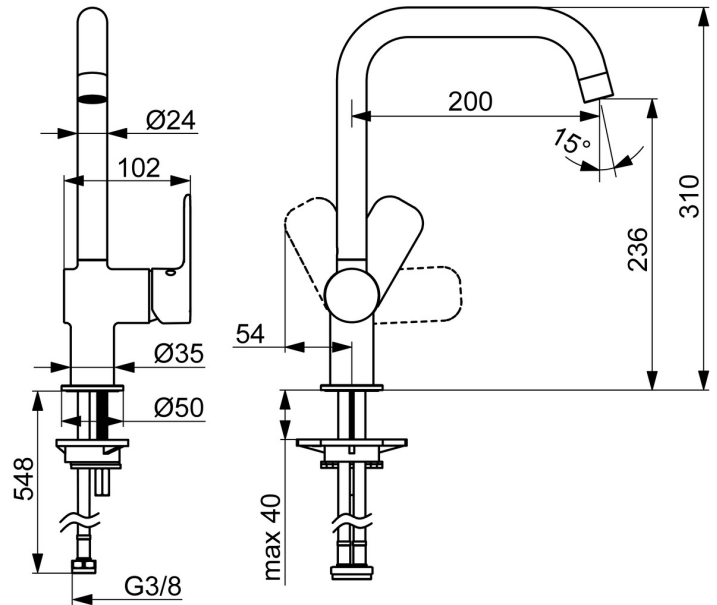

EAN: 4057304019081
static.hansa.com/55562203

- Cucina
- Leva laterale
- Montaggio d'appoggio
- Cromo
- Bocca orientabile
- Rompigetto Standard
- Leva con simbolo F+C, Leva/Manopola monocomando
- Cartuccia a dischi ceramici \varnothing 35mm
- Collegamento con flessibili
- Sistema di installazione rapida

Dati tecnici

Caratteristiche flusso

Portata 3 bar **12.0 l/min**

Caratteristiche tecniche

Misura DN (dimensione nominale) **DN15**
 Fornitura di acqua calda **max. +70°C**
 Pressione di esercizio **0.5-10 bar**
 Misura della connessione **G3/8**
 Projection **200 mm**
 Backflow prevention (EN1717) **AA**
 Materiale **Ottone**

	Nome	Codice
01	Aereatore Cromo	1017133V
02	Bocca Cromo	1017132V
03	Kit di guarnizione	1017131V
04	Cartuccia, 3.5 Classic	59913075
05	Cappuccio Cromo	1017127V
06	Leva Cromo	1017126V
07	Set di fissaggio	1017128V