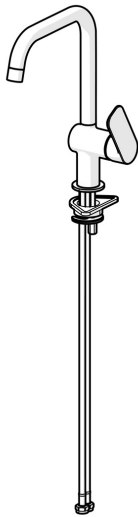

EAN: 4057304019081
static.hansa.com/55562203

HANSABASIC für ein langlebiges Design für jede moderne Küche. Mit ihrer glatten Chromoberfläche und dem seitlich bedienbaren Einhandgriff ist diese Armatur sowohl zeitlos als auch funktional. Der schwenkbare Auslauf ermöglicht eine einfache Handhabung, während die Warm- und Kaltwasserkenzeichnung für die intuitive Einstellung von Wassertemperatur und -menge sorgt. Über das Schnellmontagesystem lässt sich die Armatur schnell und einfach montieren. Diese Aufputzarmatur ist nicht nur eine zuverlässige und langlebige Wahl für jede Küche, sondern überzeugt auch durch ein sehr gutes Preis-Leistungs-Verhältnis. Mit der HANSABASIC-Serie entscheiden Sie sich für ein zeitloses Design im täglichen Gebrauch.

- Küche
- Einhebelmischer, Seitenbedient
- Standmontage
- Chrom
- Schwenkbarer Auslauf
- CASCADE® Strahlregler
- Hebel mit W+K-Kennzeichnung, Einhandbedienhebel/Griff
- ø 3.5 classic Steuerpatrone mit keramischen Dichtscheiben zur Wassermengen- und Temperatureinstellung
- Anschluss über flexible Druckschläuche
- Rapid-Montagesystem

Technische Daten

Durchflusseigenschaften

Durchfluss bei 3 bar **12.0 l/min**

Technische Eigenschaften

DN-Größe (Nennmaß) **DN15**
 Warmwasserversorgung **max. +70°C**
 Arbeitsdruck **0.5-10 bar**
 Anschlussgröße **G3/8**
 Ausladung **200 mm**
 Sicherungseinrichtung (EN1717) **AA**
 Werkstoff **Messing**