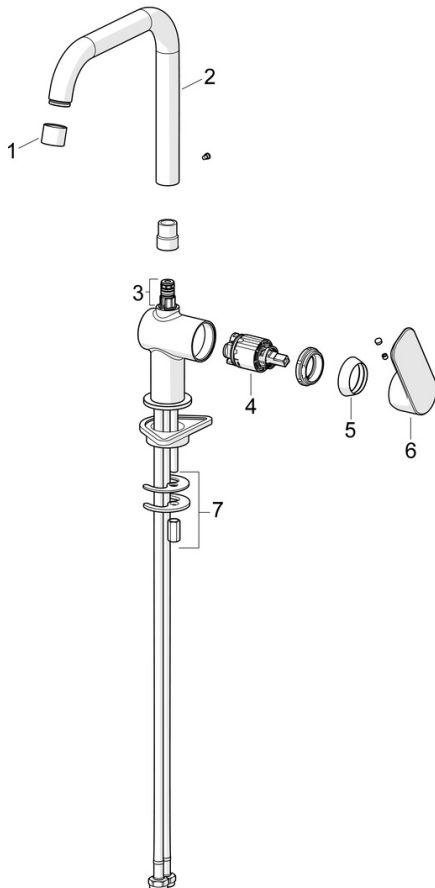

EAN: 4057304019081
static.hansa.com/55562203

HANSABASIC für ein langlebiges Design für jede moderne Küche. Mit ihrer glatten Chromoberfläche und dem seitlich bedienbaren Einhandgriff ist diese Armatur sowohl zeitlos als auch funktional. Der schwenkbare Auslauf ermöglicht eine einfache Handhabung, während die Warm- und Kaltwasserkenzeichnung für die intuitive Einstellung von Wassertemperatur und -menge sorgt. Über das Schnellmontagesystem lässt sich die Armatur schnell und einfach montieren. Diese Aufputzarmatur ist nicht nur eine zuverlässige und langlebige Wahl für jede Küche, sondern überzeugt auch durch ein sehr gutes Preis-Leistungs-Verhältnis. Mit der HANSABASIC-Serie entscheiden Sie sich für ein zeitloses Design im täglichen Gebrauch.

- Küche
- Einhebelmischer, Seitenbedient
- Standmontage
- Chrom
- Schwenkbarer Auslauf
- CASCADE® Strahlregler
- Hebel mit W+K-Kennzeichnung, Einhandbedienhebel/Griff
- ø 3.5 classic Steuerpatrone mit keramischen Dichtscheiben zur Wassermengen- und Temperatureinstellung
- Anschluss über flexible Druckschläuche
- Rapid-Montagesystem

Technische Daten

Durchflusseigenschaften

Durchfluss bei 3 bar **12.0 l/min**

Technische Eigenschaften

DN-Größe (Nennmaß) **DN15**
 Warmwasserversorgung **max. +70°C**
 Arbeitsdruck **0.5-10 bar**
 Anschlussgröße **G3/8**
 Ausladung **200 mm**
 Sicherungseinrichtung (EN1717) **AA**
 Werkstoff **Messing**

Vorschriften

EN Standard **EN 817**
 Geräuschklasse **I (ISO 3822)**

Zulassungen und Deklarationen

DVGW **DW-6506D00165**
 ABP **P-IX 10076/IA**
 Konformitätserklärung **DoC**

Ersatzteile

SP55562203

	Name	Art.-Nr.
01	Luftsprudler	1017133V
02	Auslauf	1017132V
03	Dichtungskit	1017131V
04	Kartusche, 3,5 Classic	59913075
05	Abdeckkappe	1017127V
06	Hebel	1017126V
07	Befestigungssatz	1017128V