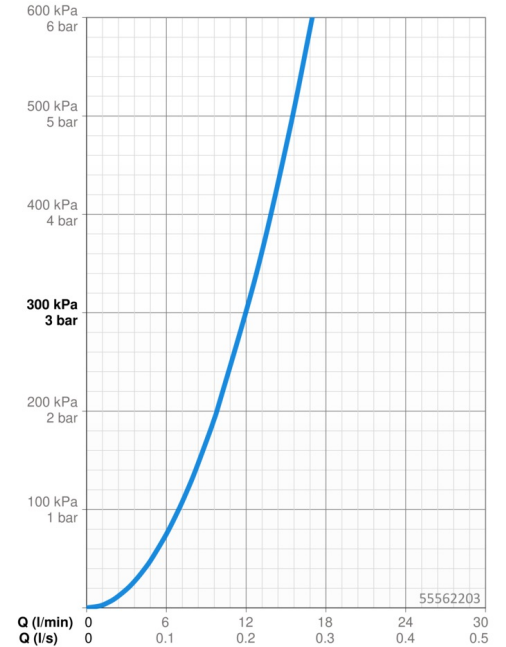

Technische Daten

Durchflusseigenschaften

Durchfluss bei 3 bar **12.0 l/min**

Technische Eigenschaften

DN-Größe (Nennmaß) **DN15**
Warmwasserversorgung **max. +70°C**
Arbeitsdruck **0.5-10 bar**
Anschlussgröße **G3/8**
Ausladung **200 mm**
Sicherungseinrichtung (EN1717) **AA**
Werkstoff **Messing**

Vorschriften

EN Standard **EN 817**
Geräuschklasse **I (ISO 3822)**

Zulassungen und Deklarationen

DVGW **DW-6506D00165**
ABP **P-IX 10076/IA**
Konformitätserklärung **DoC**