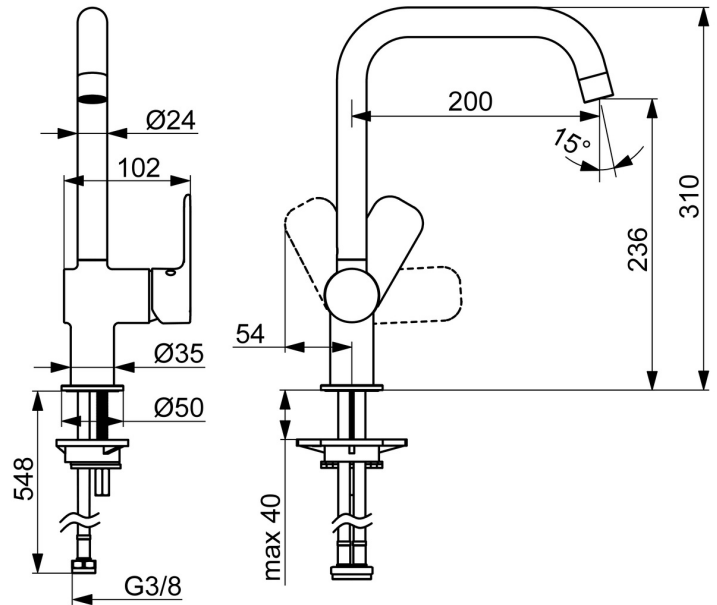

EAN: 4057304019081
static.hansa.com/55562203

HANSABASIC für ein langlebiges Design für jede moderne Küche. Mit ihrer glatten Chromoberfläche und dem seitlich bedienbaren Einhandgriff ist diese Armatur sowohl zeitlos als auch funktional. Der schwenkbare Auslauf ermöglicht eine einfache Handhabung, während die Warm- und Kaltwasserkenzeichnung für die intuitive Einstellung von Wassertemperatur und -menge sorgt. Über das Schnellmontagesystem lässt sich die Armatur schnell und einfach montieren. Diese Aufputzarmatur ist nicht nur eine zuverlässige und langlebige Wahl für jede Küche, sondern überzeugt auch durch ein sehr gutes Preis-Leistungs-Verhältnis. Mit der HANSABASIC-Serie entscheiden Sie sich für ein zeitloses Design im täglichen Gebrauch.

- Küche
- Einhebelmischer, Seitenbedient
- Standmontage
- Chrom
- Schwenkbarer Auslauf
- CASCADE® Strahlregler
- Hebel mit W+K-Kennzeichnung, Einhandbedienhebel/Griff
- ø 3.5 classic Steuerpatrone mit keramischen Dichtscheiben zur Wassermengen- und Temperatureinstellung
- Anschluss über flexible Druckschläuche
- Rapid-Montagesystem

Technische Daten

Durchflusseigenschaften

Durchfluss bei 3 bar **12.0 l/min**

Technische Eigenschaften

DN-Größe (Nennmaß) **DN15**
 Warmwasserversorgung **max. +70°C**
 Arbeitsdruck **0.5-10 bar**
 Anschlussgröße **G3/8**
 Ausladung **200 mm**
 Sicherungseinrichtung (EN1717) **AA**
 Werkstoff **Messing**

Vorschriften

EN Standard **EN 817**
 Geräuschklasse **I (ISO 3822)**

Zulassungen und Deklarationen

DVGW **DW-6506D00165**
 ABP **P-IX 10076/IA**
 Konformitätserklärung **DoC**

Ersatzteile

SP55562203

	Name	Art.-Nr.
01	Luftsprudler	1017133V
02	Auslauf	1017132V
03	Dichtungskit	1017131V
04	Kartusche, 3,5 Classic	59913075
05	Abdeckkappe	1017127V
06	Hebel	1017126V
07	Befestigungssatz	1017128V