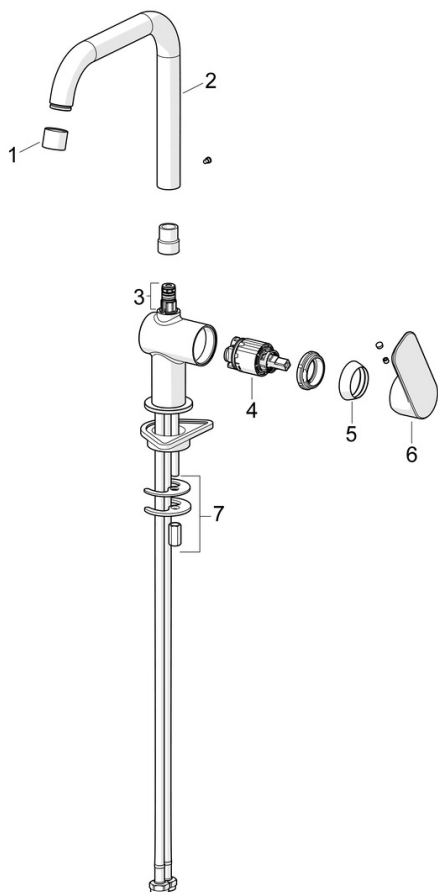

EAN: 4057304019081
static.hansa.com/55562203

- Kuchyně
- Jednopáková s bočním ovládním
- Stojánková
- Chrom
- Otočné výtokové rameno
- CASCADE® aerátor
- Páka se symboly teplé a studené vody, Jedna ovládací páka / rukojeť
- \varnothing 35 mm keramická kartuše pro ovládní teploty a průtoku vody
- Flexibilní připojovací hadice
- Montážní systém Rapid

Technické údaje

Vlastnosti průtoku

Průtokové množství při 3 bar **12.0 l/min**

Technické vlastnosti

Velikost DN (jmenovitý rozměr) **DN15**
 Zdroj teplé vody **max. +70°C**
 Pracovní tlak **0.5-10 bar**
 Velikost přípojky **G3/8**
 Projection **200 mm**
 Zabezpečení proti zpětnému toku (ČSN EN 1717) **AA**
 Materiál **Mosaz**

Předpisy

Norma EN **EN 817**
 Třída hlučnosti **I (ISO 3822)**

Schválení a Prohlášení

DVGW **DW-6506D00165**
 ABP **P-IX 10076/IA**
 Prohlášení o shodě **DoC**

Náhradní díly

SP55562203

	Název	Kód
01	Aerator	1017133V
02	Výtokové rameno	1017132V
03	Těsnící sada	1017131V
04	Kartuše, 3,5 Classic	59913075
05	Krytka	1017127V
06	Páka	1017126V
07	Upevňovací set	1017128V