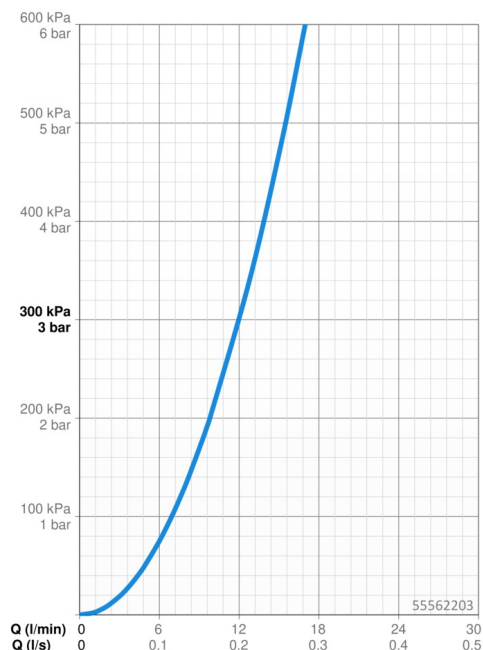

Technické údaje

Vlastnosti průtoku

Průtokové množství při 3 bar **12.0 l/min**

Technické vlastnosti

Velikost DN (jmenovitý rozměr) **DN15**
Zdroj teplé vody **max. +70°C**
Pracovní tlak **0.5-10 bar**
Velikost přípojky **G3/8**
Projection **200 mm**
Zabezpečení proti zpětnému toku (ČSN EN 1717) **AA**
Materiál **Mosaz**

Předpisy

Norma EN **EN 817**
Třída hlučnosti **I (ISO 3822)**

Schválení a Prohlášení

DVGW **DW-6506D00165**
ABP **P-IX 10076/IA**
Prohlášení o shodě **DoC**