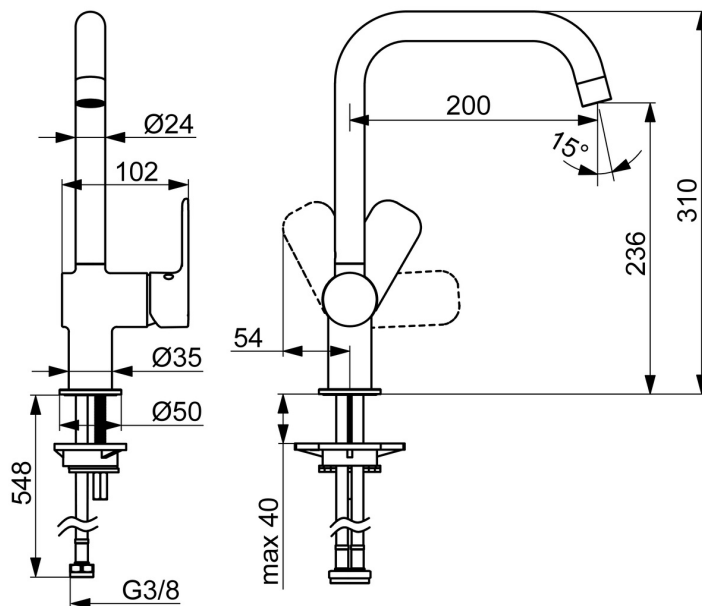

EAN: 4057304019081
static.hansa.com/55562203

- Kuchyně
- Jednopáková s bočním ovládním
- Stojánková
- Chrom
- Otočné výtokové rameno
- CASCADE® aerátor
- Páka se symboly teplé a studené vody, Jedna ovládací páka / rukojeť
- \varnothing 35 mm keramická kartuše pro ovládní teploty a průtoku vody
- Flexibilní připojovací hadice
- Montážní systém Rapid

Technické údaje

Vlastnosti průtoku

Průtokové množství při 3 bar **12.0 l/min**

Technické vlastnosti

Velikost DN (jmenovitý rozměr) **DN15**
 Zdroj teplé vody **max. +70°C**
 Pracovní tlak **0.5-10 bar**
 Velikost přípojky **G3/8**
 Projection **200 mm**
 Zabezpečení proti zpětnému toku (ČSN EN 1717) **AA**
 Materiál **Mosaz**

Předpisy

Norma EN **EN 817**
 Třída hlučnosti **I (ISO 3822)**

Schválení a Prohlášení

DVGW **DW-6506D00165**
 ABP **P-IX 10076/IA**
 Prohlášení o shodě **DoC**

Náhradní díly

SP55562203

	Název	Kód
01	Aerator	1017133V
02	Výtokové rameno	1017132V
03	Těsnící sada	1017131V
04	Kartuše, 3,5 Classic	59913075
05	Krytka	1017127V
06	Páka	1017126V
07	Upevňovací set	1017128V