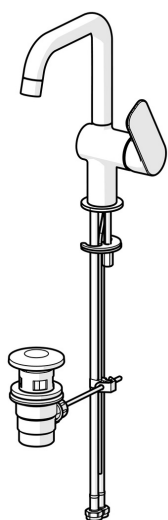

EAN: 4057304019029
static.hansa.com/55552203

- Umývadlo
- Jednopáková s bočným ovládaním
- Stojanková
- Chróm
- Pevné výtokové rameno
- PCA® - aerátor s konštantným prietokom vody aj pri kolísaní tlaku
- Páka so symbolom teplej a studenej vody, Jedna ovládacia páka / rukoväť
- Odtoková garnitúra s tiahlom
- \varnothing 35 mm keramická kartuša pre ovládanie teploty a prietoku vody
- Flexibilné pripojovacie hadičky
- Montážny systém Rapid

Technické údaje

Vlastnosti prietoku

Prietok pri tlaku 3 bar (s ovládačom prietoku) **4.8 l/min**

Technické vlastnosti

Veľkosť DN (menovitý rozmer) **DN15**
 Dodávka teplej vody **max. +70°C**
 Pracovný tlak **0.5-10 bar**
 Spojovacia veľkosť **G3/8**
 Projection **150 mm**
 Spätná klapka (STN EN 1717) **AA**
 Materiál **Mosadz**

Predpisy

Norma EN **EN 817**
 Trieda hlučnosti **I (ISO 3822)**

Schválenia a Prehlásenia

DVGW **DW-6506D00165**
 ABP **PA-IX 10073/IO**
 Vyhlásenie o zhode **DoC**

Náhradné diely

SP55552203

Názov	Kód
01 Aerator	1017130V
02 Výtokové rameno	1017129V
03 Tesnenie sada	1017131V
04 Kartuš, 3.5 Classic	59913075
05 Krytka	1017127V
06 Ovládacia rukoväť	1017126V
07 Upevňovací set	1017128V