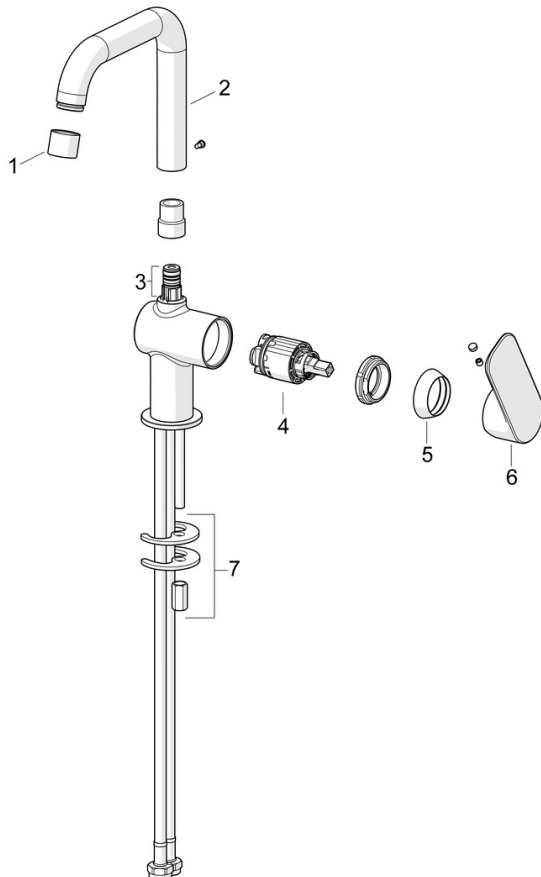

EAN: 4057304019029
static.hansa.com/55552203

- Umývadlo
- Jednopáková s bočným ovládaním
- Stojanková
- Chróm
- Pevné výtokové rameno
- PCA® - aerátor s konštantným prietokom vody aj pri kolísaní tlaku
- Páka so symbolom teplej a studenej vody, Jedna ovládacia páka / rukoväť
- Odtoková garnitúra s tiahlom
- \varnothing 35 mm keramická kartuša pre ovládanie teploty a prietoku vody
- Flexibilné pripojovacie hadičky
- Montážny systém Rapid

Technické údaje

Vlastnosti prietoku

Prietok pri tlaku 3 bar (s ovládačom prietoku) **4.8 l/min**

Technické vlastnosti

Veľkosť DN (menovitý rozmer) **DN15**
 Dodávka teplej vody **max. +70°C**
 Pracovný tlak **0.5-10 bar**
 Spojovacia veľkosť **G3/8**
 Projection **150 mm**
 Spätná klapka (STN EN 1717) **AA**
 Materiál **Mosadz**

Predpisy

Norma EN **EN 817**
 Trieda hlučnosti **I (ISO 3822)**

Schválenia a Prehlásenia

DVGW **DW-6506D00165**
 ABP **PA-IX 10073/IO**
 Vyhlásenie o zhode **DoC**

Náhradné diely

SP55552203

Názov	Kód
01 Aerator	1017130V
02 Výtokové rameno	1017129V
03 Tesnenie sada	1017131V
04 Kartuš, 3.5 Classic	59913075
05 Krytka	1017127V
06 Ovládacia rukoväť	1017126V
07 Upevňovací set	1017128V