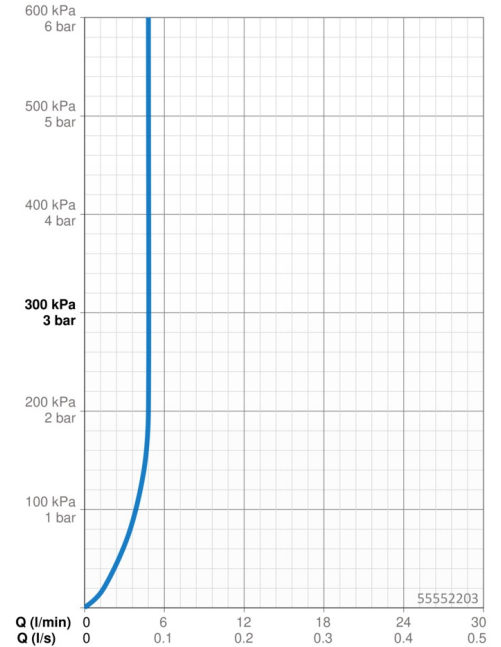

Technické údaje

Vlastnosti prietoku

Prietok pri tlaku 3 bar (s ovládačom prietoku) **4.8 l/min**

Technické vlastnosti

Veľkosť DN (menovitý rozmer) **DN15**
Dodávka teplej vody **max. +70°C**
Pracovný tlak **0.5-10 bar**
Spojovacia veľkosť **G3/8**
Projection **150 mm**
Spätná klapka (STN EN 1717) **AA**
Materiál **Mosadz**

Predpisy

Norma EN **EN 817**
Trieda hlučnosti **I (ISO 3822)**

Schválenia a Prehlásenia

DVGW **DW-6506D00165**
ABP **PA-IX 10073/IO**
Vyhlásenie o zhode **DoC**