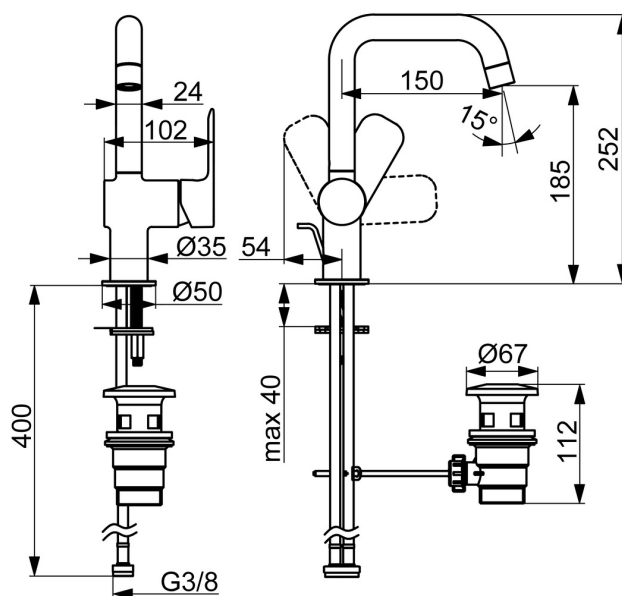

EAN: 4057304019029
static.hansa.com/55552203

- Umývadlo
- Jednopáková s bočným ovládaním
- Stojanková
- Chróm
- Pevné výtokové rameno
- PCA® - aerátor s konštantným prietokom vody aj pri kolísaní tlaku
- Páka so symbolom teplej a studenej vody, Jedna ovládacia páka / rukoväť
- Odtoková garnitúra s tiahlom
- \varnothing 35 mm keramická kartuša pre ovládanie teploty a prietoku vody
- Flexibilné pripojovacie hadičky
- Montážny systém Rapid

Technické údaje

Vlastnosti prietoku

Prietok pri tlaku 3 bar (s ovládačom prietoku) **4.8 l/min**

Technické vlastnosti

Veľkosť DN (menovitý rozmer) **DN15**
 Dodávka teplej vody **max. +70°C**
 Pracovný tlak **0.5-10 bar**
 Spojovacia veľkosť **G3/8**
 Projection **150 mm**
 Spätná klapka (STN EN 1717) **AA**
 Materiál **Mosadz**

Predpisy

Norma EN **EN 817**
 Trieda hlučnosti **I (ISO 3822)**

Schválenia a Prehlásenia

DVGW **DW-6506D00165**
 ABP **PA-IX 10073/IO**
 Vyhlásenie o zhode **DoC**

Náhradné diely

SP55552203

Názov	Kód
01 Aerator	1017130V
02 Výtokové rameno	1017129V
03 Tesnenie sada	1017131V
04 Kartuš, 3.5 Classic	59913075
05 Krytka	1017127V
06 Ovládacia rukoväť	1017126V
07 Upevňovací set	1017128V