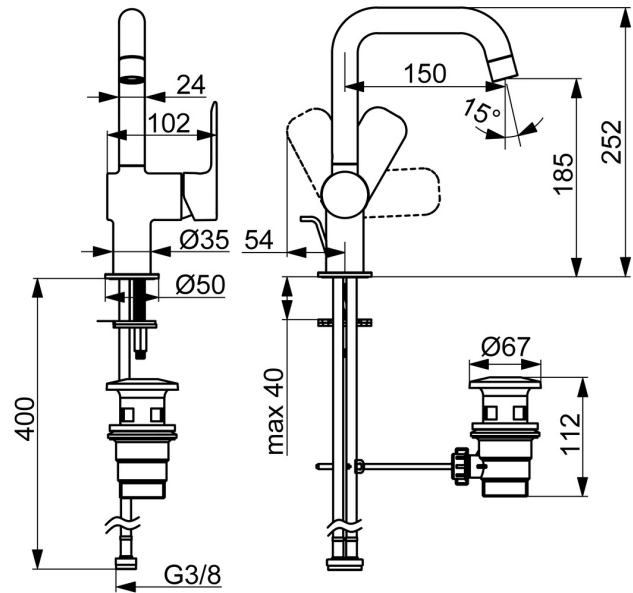

EAN: 4057304019029
static.hansa.com/55552203

Tijdloze keuze voor elke moderne badkamer. Maak kennis met de universele HANSABASIC wastafelkraan. Met zijn chromen afwerking en zijdelings bedienbare hendel geeft deze opbouwkraan elke wastafel een modern tintje. De vaste uitloop met warm en koud symbolen zijn gemaakt voor moeiteloos gebruik, terwijl het snelle installatiesysteem zorgt voor een snelle en eenvoudige installatie. De kraan heeft een klassiek design en een zeer goede prijs-kwaliteitverhouding. Kies de BASIC-lijn voor dagelijks gebruiksgenot.

- Wastafel
- Eengreeps, zijbediend
- Wastafelmontage
- Chrom
- Vaste uitloop
- PCA® mousseur voor een drukonafhankelijke doorstroom
- Hendel met warm-koud-aanduiding, Eengreeps bediend
- Afvoergarnituur met trekstang
- Ø 35 mm keramisch binnenwerk voor debiet en temperatuur instelling
- Flexibele aansluitslang(en)
- Rapid-montagesysteem

Technische gegevens

Doorstromingseigenschappen

Doorstroomhoeveelheid bij 3 bar (met debietregelaar) **4.8 l/min**

Technische eigenschappen

DN-maat **DN15**
 Warmwatertoevoer **max. +70°C**
 Werkdruk **0.5-10 bar**
 Aansluitmaat **G3/8**
 Projectie **150 mm**
 Terugstroom beveiliging (EN1717) **AA**
 Materiaal **brass**

	Naam	Code
01	Mousseur Chroom	1017130V
02	Uitloop Chroom	1017129V
03	Dichting	1017131V
04	Binnenwerk, 3.5 Classic	59913075
05	Kap Chroom	1017127V
06	Hendel Chroom	1017126V
07	Bevestigingsset	1017128V