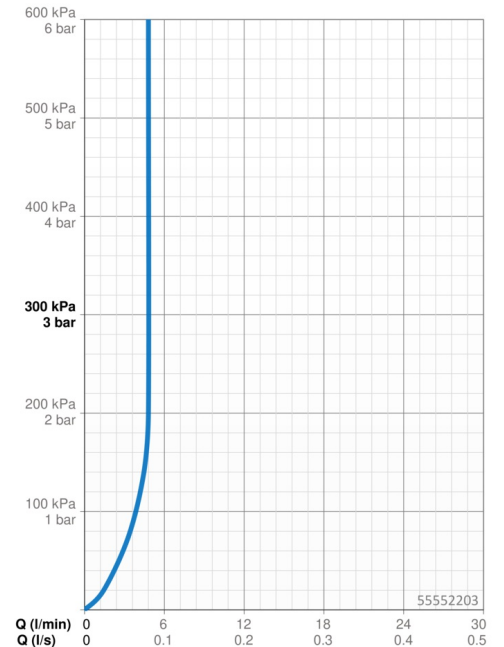

Technische gegevens

Doorstromingseigenschappen

Doorstroomhoeveelheid bij 3 bar (met debietregelaar) **4.8 l/min**

Technische eigenschappen

DN-maat **DN15**
Warmwatertoevoer **max. +70°C**
Werkdruk **0.5-10 bar**
Aansluitmaat **G3/8**
Projectie **150 mm**
Terugstroom beveiliging (EN1717) **AA**
Materiaal **brass**

Voorschriften

EN-norm **EN 817**
Geluidsklasse **I (ISO 3822)**

Toestemmingen en Verklaringen

DVGW **DW-6506D00165**
ABP **PA-IX 10073/IO**
Verklaring van overeenstemming **DoC**