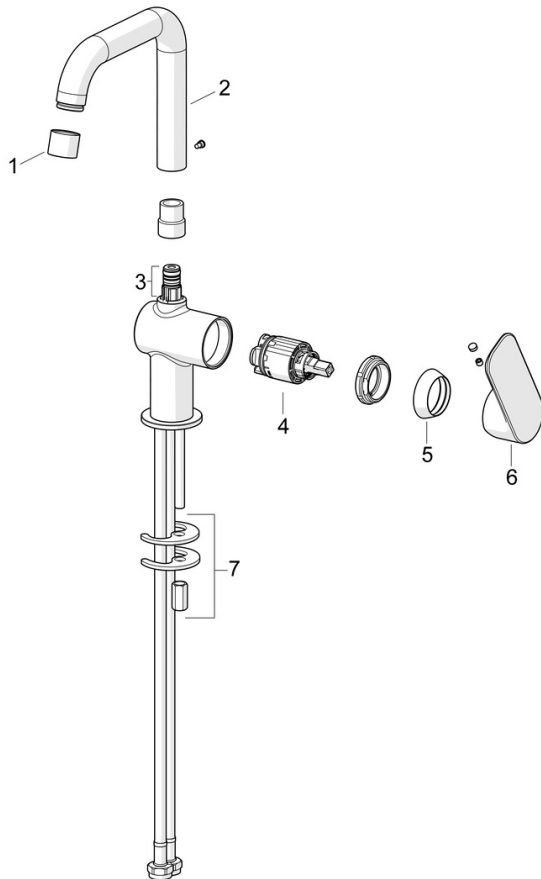

### Technické vlastnosti

Velikost DN (jmenovitý rozměr) **DN15**  
 Zdroj teplé vody **max. +70°C**  
 Pracovní tlak **0.5-10 bar**  
 Velikost přípojky **G3/8**  
 Projection **150 mm**  
 Zabezpečení proti zpětnému toku (ČSN EN 1717) **AA**  
 Materiál **Mosaz**

### SP55552203

Název	Kód
01 Aerator	1017130V
02 Výtokové rameno	1017129V
03 Těsnící sada	1017131V
04 Kartuše, 3,5 Classic	59913075
05 Krytka	1017127V
06 Páka	1017126V
07 Upevňovací set	1017128V