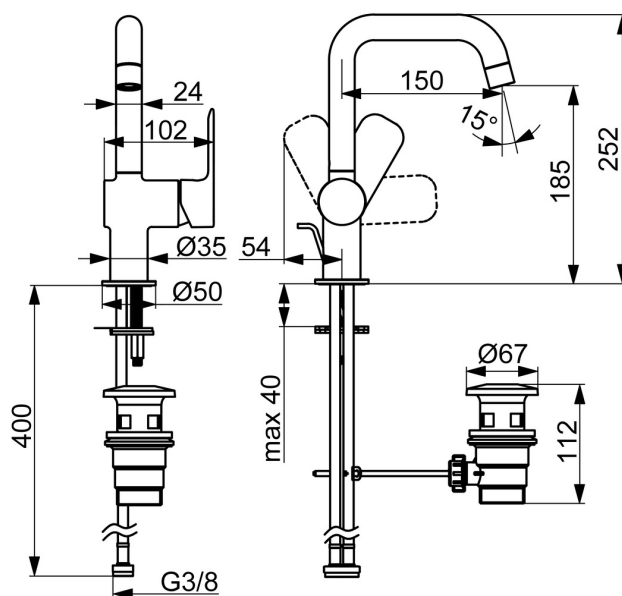

EAN: 4057304019029  
[static.hansa.com/55552203](http://static.hansa.com/55552203)

- Umyvadlo
- Jednopáková s bočním ovládaním
- Stojánková
- Chrom
- Pevné výtokové rameno
- PCA® aerátor s konstantním průtokovým množstvím nezávislým na změnách tlaku
- Páka se symboly teplé a studené vody, Jedna ovládací páka / rukojeť
- Mechanický uzávěr odpadu s táhlem
- $\varnothing$  35 mm keramická kartuše pro ovládní teploty a průtoku vody
- Flexibilní připojovací hadice
- Montážní systém Rapid

### Vlastnosti průtoku

Průtokové množství při 3 bar (s regulátorem průtoku) **4.8 l/min**

### Technické vlastnosti

Velikost DN (jmenovitý rozměr) **DN15**  
 Zdroj teplé vody **max. +70°C**  
 Pracovní tlak **0.5-10 bar**  
 Velikost přípojky **G3/8**  
 Projection **150 mm**  
 Zabezpečení proti zpětnému toku (ČSN EN 1717) **AA**  
 Materiál **Mosaz**

### SP55552203

Název	Kód
01 Aerator	1017130V
02 Výtokové rameno	1017129V
03 Těsnící sada	1017131V
04 Kartuše, 3,5 Classic	59913075
05 Krytka	1017127V
06 Páka	1017126V
07 Upevňovací set	1017128V