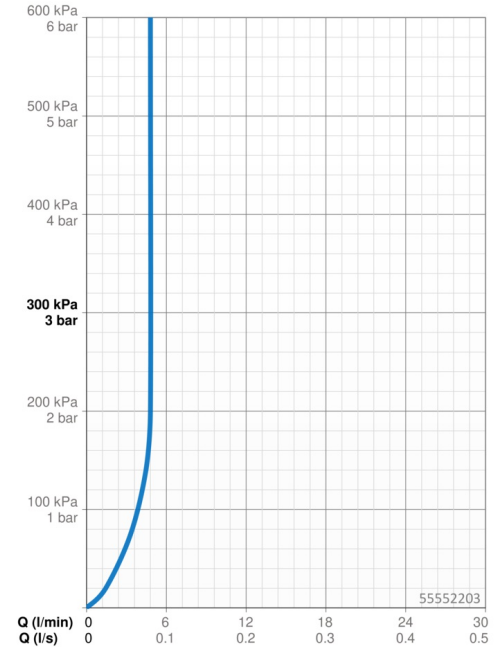

Technické údaje

Vlastnosti průtoku

Průtokové množství při 3 bar (s regulátorem průtoku) **4.8 l/min**

Technické vlastnosti

Velikost DN (jmenovitý rozměr) **DN15**
Zdroj teplé vody **max. +70°C**
Pracovní tlak **0.5-10 bar**
Velikost přípojky **G3/8**
Projection **150 mm**
Zabezpečení proti zpětnému toku (ČSN EN 1717) **AA**
Materiál **Mosaz**

Předpisy

Norma EN **EN 817**
Třída hlučnosti **I (ISO 3822)**

Schválení a Prohlášení

DVGW **DW-6506D00165**
ABP **PA-IX 10073/IO**
Prohlášení o shodě **DoC**