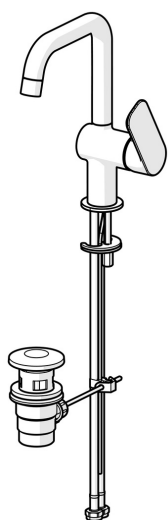

EAN: 4057304019029  
[static.hansa.com/55552203](http://static.hansa.com/55552203)

- Umyvadlo
- Jednopáková s bočním ovládaním
- Stojánková
- Chrom
- Pevné výtokové rameno
- PCA® aerátor s konstantním průtokovým množstvím nezávislým na změnách tlaku
- Páka se symboly teplé a studené vody, Jedna ovládací páka / rukojeť
- Mechanický uzávěr odpadu s táhlem
- $\varnothing$  35 mm keramická kartuše pro ovládní teploty a průtoku vody
- Flexibilní připojovací hadice
- Montážní systém Rapid

### Vlastnosti průtoku

Průtokové množství při 3 bar (s regulátorem průtoku) **4.8 l/min**

### Technické vlastnosti

Velikost DN (jmenovitý rozměr) **DN15**  
 Zdroj teplé vody **max. +70°C**  
 Pracovní tlak **0.5-10 bar**  
 Velikost přípojky **G3/8**  
 Projection **150 mm**  
 Zabezpečení proti zpětnému toku (ČSN EN 1717) **AA**  
 Materiál **Mosaz**