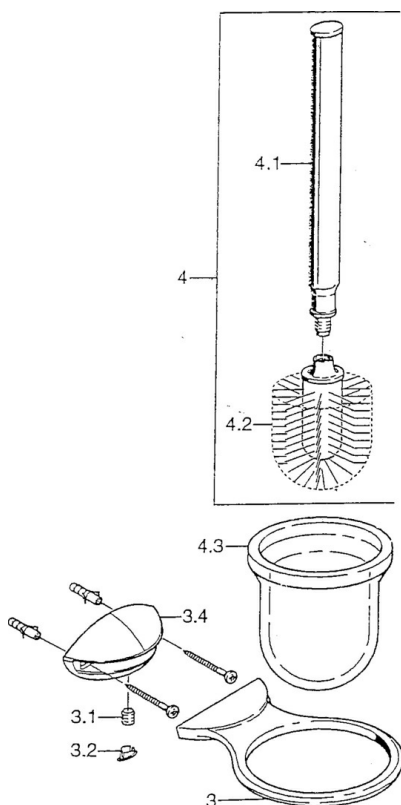

EAN: 4015474002562
static.hansa.com/5555090092

- Kúpeľňa
- Príslušenstvo

- Nástenná montáž

Technické údaje

Náhradné diely

SP55550900

	Názov	Kód
3	Ukončené	59911814
3	Chróm/Saténová Ukončené	59911815
3.1	Upevňovacia skrutka, M8x8 Ukončené	59911806
3.2	Chróm/Saténová Ukončené	59911808
3.2	Ukončené	59911807
4	Ukončené	59911639
4.2	, M 12	59911637
4.3	Glass Sklo/Zrkadlo Ukončené	59911638