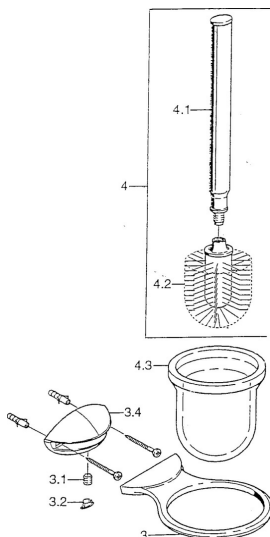

EAN: 4015474002562
static.hansa.com/5555090092

- Kúpeľňa
- Príslušenstvo

- Nástenná montáž

Technické údaje

Náhradné diely

SP55550900

	Názov	Kód
3	Ukončené	59911814
3	Chróm/Saténová Ukončené	59911815
3.1	Upevňovacia skrutka, M8x8 Ukončené	59911806
3.2	Chróm/Saténová Ukončené	59911808
3.2	Ukončené	59911807
4	Ukončené	59911639
4.2	, M 12	59911637
4.3	Glass Sklo/Zrkadlo Ukončené	59911638