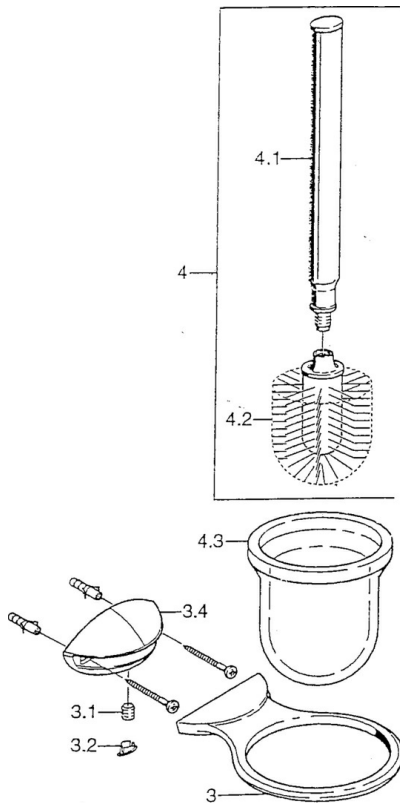

EAN: 4015474002562
static.hansa.com/5555090092

- Badkamer
- Hulpuitrustingen
- Wandmontage

Technische gegevens

Reserveonderdelen

SP55550900

	Naam	Code
3	Toiletborstel Chroom Stopgezet	59911814
3	Toiletborstel Chroom/Satijn Stopgezet	59911815
3.1	Bevestigingsschroeven, M8x8 Stopgezet	59911806
3.2	Plug Chroom/Satijn Stopgezet	59911808
3.2	Plug Chroom Stopgezet	59911807
4	Toiletborstel Chroom Stopgezet	59911639
4.2	Borstel, M 12	59911637
4.3	Glas Glas/Spiegel Stopgezet	59911638