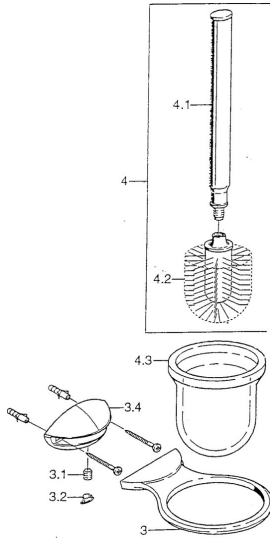

EAN: 4015474002562
static.hansa.com/5555090092

- Badkamer
- Hulpuitrustingen
- Wandmontage

Technische gegevens

Reserveonderdelen

SP55550900

	Naam	Code
3	Toiletborstel Chroom Stopgezet	59911814
3	Toiletborstel Chroom/Satijn Stopgezet	59911815
3.1	Bevestigingsschroeven, M8x8 Stopgezet	59911806
3.2	Plug Chroom/Satijn Stopgezet	59911808
3.2	Plug Chroom Stopgezet	59911807
4	Toiletborstel Chroom Stopgezet	59911639
4.2	Borstel, M 12	59911637
4.3	Glas Glas/Spiegel Stopgezet	59911638