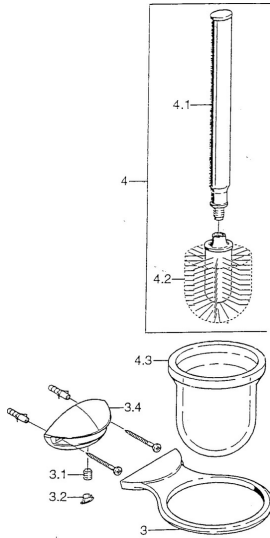

EAN: 4015474002562  
[static.hansa.com/5555090092](http://static.hansa.com/5555090092)

- Bagno
- Accessori

- Montaggio a parete

## Parti di ricambio

### SP55550900

	Nome	Codice
3	WC Portascopino Cromo Fuori produzione	59911814
3	WC Portascopino Cromo/Satinato Fuori produzione	59911815
3.1	Viti di fissaggio, M8x8 Fuori produzione	59911806
3.2	Tappo Cromo/Satinato Fuori produzione	59911808
3.2	Tappo Cromo Fuori produzione	59911807
4	WC Portascopino Cromo Fuori produzione	59911639
4.2	Spazzolino, M 12	59911637
4.3	Bicchiera Vetro/Specchio Fuori produzione	59911638