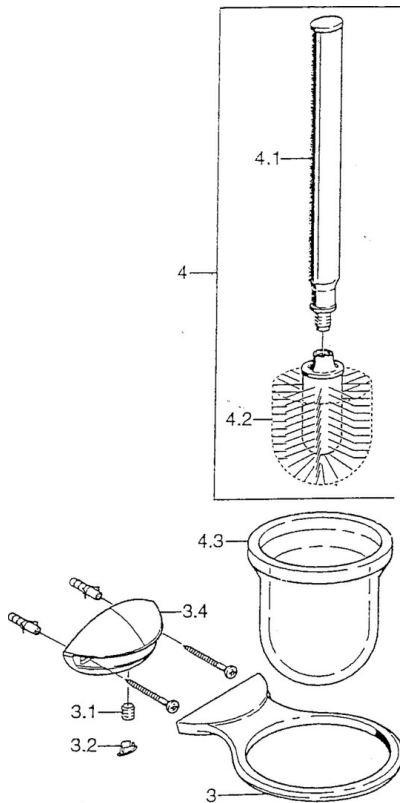

EAN: 4015474002562  
[static.hansa.com/5555090092](http://static.hansa.com/5555090092)

- Bagno
- Accessori

- Montaggio a parete

## Parti di ricambio

### SP55550900

	Nome	Codice
3	WC Portascopino Cromo Fuori produzione	59911814
3	WC Portascopino Cromo/Satinato Fuori produzione	59911815
3.1	Viti di fissaggio, M8x8 Fuori produzione	59911806
3.2	Tappo Cromo/Satinato Fuori produzione	59911808
3.2	Tappo Cromo Fuori produzione	59911807
4	WC Portascopino Cromo Fuori produzione	59911639
4.2	Spazzolino, M 12	59911637
4.3	Bicchiera Vetro/Specchio Fuori produzione	59911638