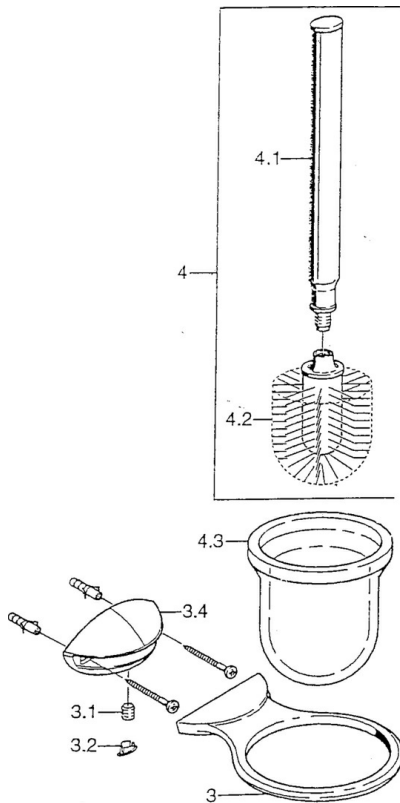

EAN: 4015474002562
static.hansa.com/5555090092

- Salle de bain
- Equipement auxiliaire
- Montage mural

Caractéristiques techniques

Pièces de rechange

SP55550900

	Nom	Code
3	porte-brosse WC Arrêté	59911814
3	porte-brosse WC Chrome/Satin Arrêté	59911815
3.1	Vis, M8x8 Arrêté	59911806
3.2	Bouchon cache trou Chrome/Satin Arrêté	59911808
3.2	Bouchon cache trou Arrêté	59911807
4	porte-brosse WC Arrêté	59911639
4.2	brosse, M 12	59911637
4.3	Verre Verre/Miroir Arrêté	59911638