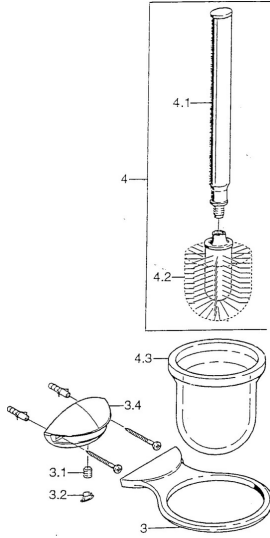

EAN: 4015474002562
static.hansa.com/5555090092

- Salle de bain
- Equipement auxiliaire
- Montage mural

Caractéristiques techniques

Pièces de rechange

SP55550900

	Nom	Code
3	porte-brosse WC Arrêté	59911814
3	porte-brosse WC Chrome/Satin Arrêté	59911815
3.1	Vis, M8x8 Arrêté	59911806
3.2	Bouchon cache trou Chrome/Satin Arrêté	59911808
3.2	Bouchon cache trou Arrêté	59911807
4	porte-brosse WC Arrêté	59911639
4.2	brosse, M 12	59911637
4.3	Verre Verre/Miroir Arrêté	59911638