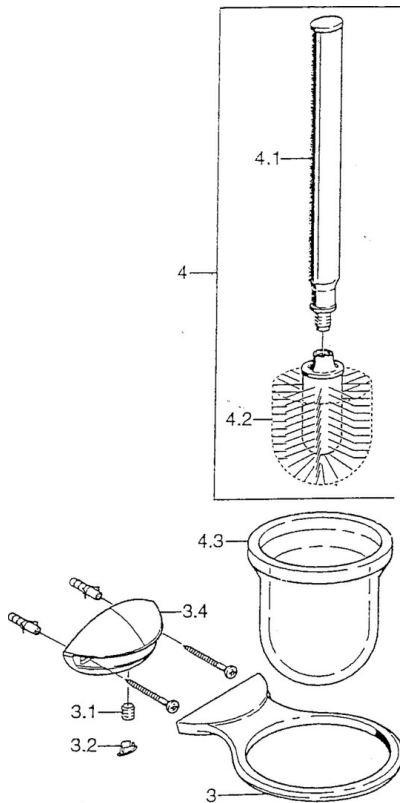

EAN: 4015474002562
static.hansa.com/5555090092

- Badezimmer
- Zubehör

- Wandmontage

Technische Daten

Ersatzteile

SP55550900

	Name	Art.-Nr.
3	Toilettenbürstengarnitur Ausgelaufen	59911814
3	Toilettenbürstengarnitur Chrom/Seidenmatt Ausgelaufen	59911815
3.1	Befestigungsschraube, M8x8 Ausgelaufen	59911806
3.2	Blindstopfen Chrom/Seidenmatt Ausgelaufen	59911808
3.2	Blindstopfen Ausgelaufen	59911807
4	Toilettenbürstengarnitur Ausgelaufen	59911639
4.2	Bürste, M 12	59911637
4.3	Glas Glas/Spiegel Ausgelaufen	59911638