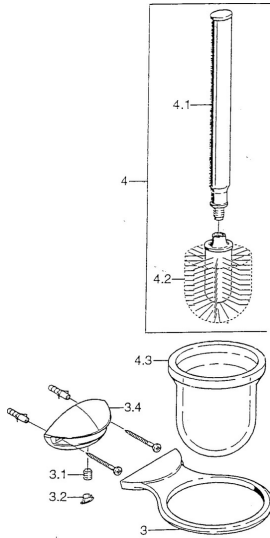

EAN: 4015474002562
static.hansa.com/5555090092

- Badezimmer
- Zubehör

- Wandmontage

Technische Daten

Ersatzteile

SP55550900

	Name	Art.-Nr.
3	Toilettenbürstengarnitur Ausgelaufen	59911814
3	Toilettenbürstengarnitur Chrom/Seidenmatt Ausgelaufen	59911815
3.1	Befestigungsschraube, M8x8 Ausgelaufen	59911806
3.2	Blindstopfen Chrom/Seidenmatt Ausgelaufen	59911808
3.2	Blindstopfen Ausgelaufen	59911807
4	Toilettenbürstengarnitur Ausgelaufen	59911639
4.2	Bürste, M 12	59911637
4.3	Glas Glas/Spiegel Ausgelaufen	59911638