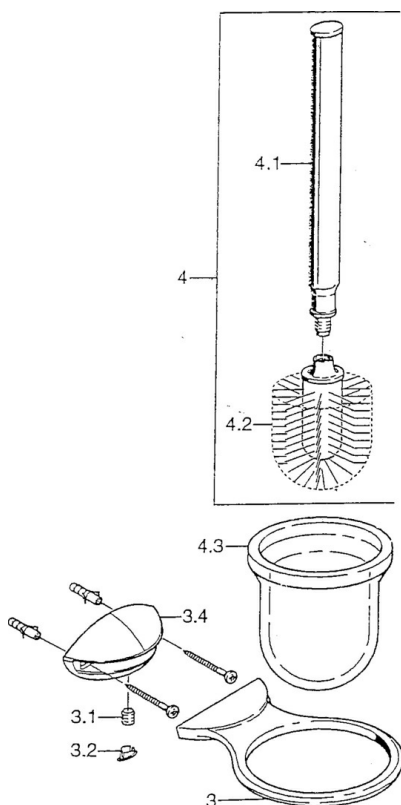

EAN: 4015474002562  
[static.hansa.com/5555090092](http://static.hansa.com/5555090092)

- Koupelna
- Příslušenství

- Montáž na zeď

### SP55550900

	Název	Kód
3	WC brush and holder Ukončeno	59911814
3	WC brush and holder Chrom/saténová Ukončeno	59911815
3.1	Upevňovací šroub, M8x8 Ukončeno	59911806
3.2	Plug Chrom/saténová Ukončeno	59911808
3.2	Plug Ukončeno	59911807
4	WC brush and holder Ukončeno	59911639
4.2	Štětka, M 12	59911637
4.3	Sklo Sklo/Zrcadlo Ukončeno	59911638