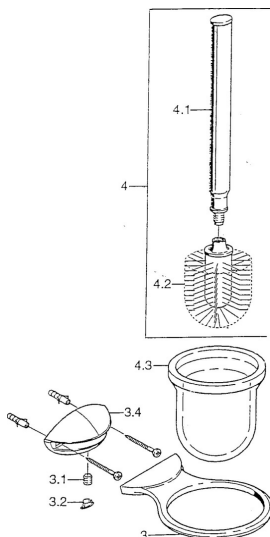

EAN: 4015474002562
static.hansa.com/5555090092

- Koupelna
- Příslušenství

- Montáž na zeď

Technické údaje

Náhradní díly