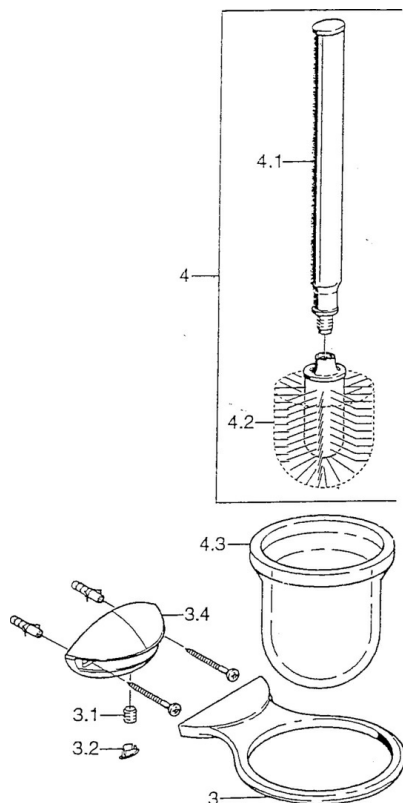

EAN: 4015474002555
static.hansa.com/55550900

- Kúpeľňa
- Príslušenstvo
- Nástenná montáž
- Chróm

Technické údaje

Náhradné diely

SP55550900

	Názov	Kód
3	Ukončené	59911814
3	Chróm/Saténová Ukončené	59911815
3.1	Upevňovacia skrutka, M8x8 Ukončené	59911806
3.2	Chróm/Saténová Ukončené	59911808
3.2	Ukončené	59911807
4	Ukončené	59911639
4.2	, M 12	59911637
4.3	Glass Sklo/Zrkadlo Ukončené	59911638