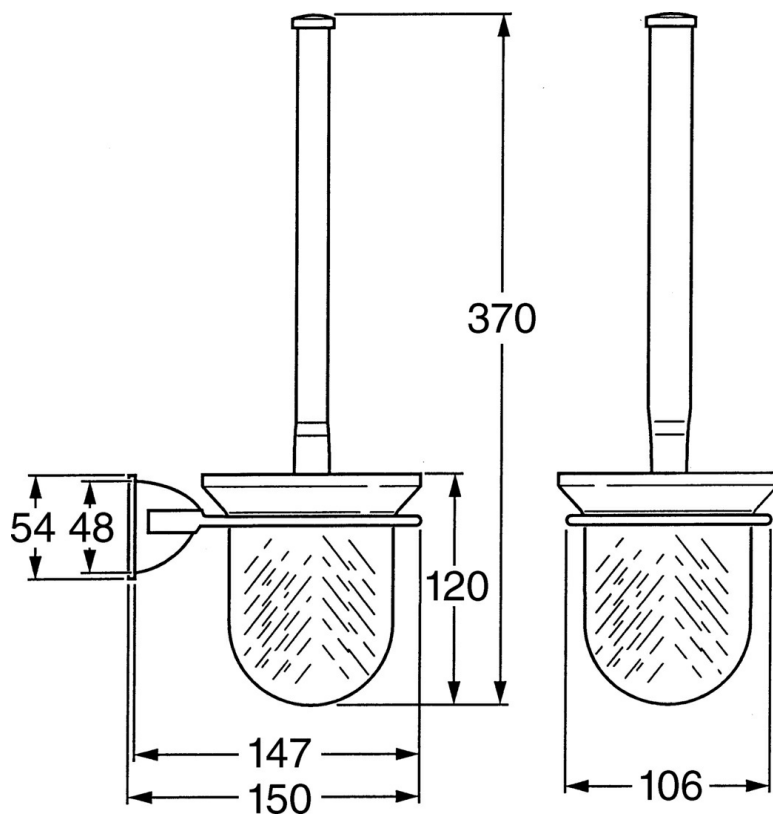

EAN: 4015474002555
static.hansa.com/55550900

- Kúpeľňa
- Príslušenstvo
- Nástenná montáž
- Chróm

Technické údaje

Náhradné diely

SP55550900

	Názov	Kód
3	Ukončené	59911814
3	Chróm/Saténová Ukončené	59911815
3.1	Upevňovacia skrutka, M8x8 Ukončené	59911806
3.2	Chróm/Saténová Ukončené	59911808
3.2	Ukončené	59911807
4	Ukončené	59911639
4.2	, M 12	59911637
4.3	Glass Sklo/Zrkadlo Ukončené	59911638