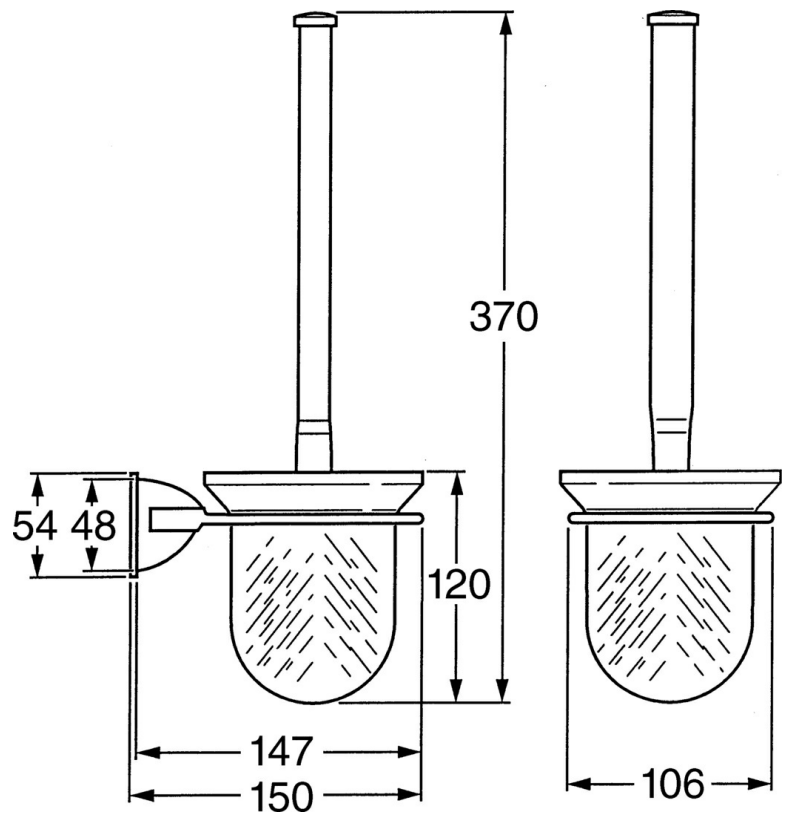

EAN: 4015474002555
static.hansa.com/55550900

- Badkamer
- Hulpuitrustingen
- Wandmontage
- Chroom

Technische gegevens

Reserveonderdelen

SP55550900

	Naam	Code
3	Toiletborstel Chroom Stopgezet	59911814
3	Toiletborstel Chroom/Satijn Stopgezet	59911815
3.1	Bevestigingsschroeven, M8x8 Stopgezet	59911806
3.2	Plug Chroom/Satijn Stopgezet	59911808
3.2	Plug Chroom Stopgezet	59911807
4	Toiletborstel Chroom Stopgezet	59911639
4.2	Borstel, M 12	59911637
4.3	Glas Glas/Spiegel Stopgezet	59911638