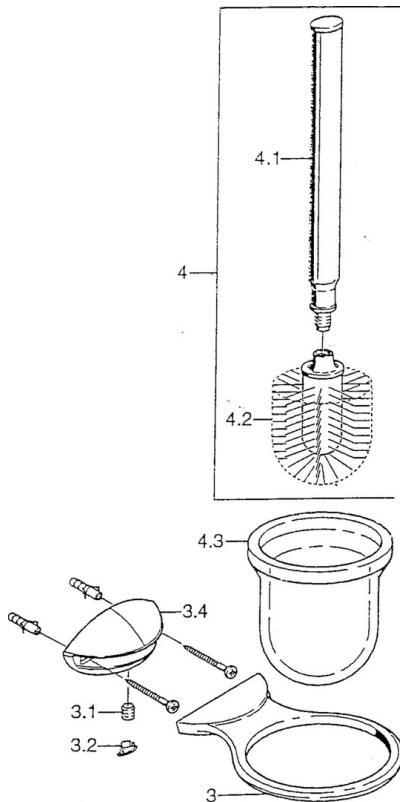

EAN: 4015474002555
static.hansa.com/55550900

- Badkamer
- Hulpuitrustingen
- Wandmontage
- Chroom

Technische gegevens

Reserveonderdelen

SP55550900

	Naam	Code
3	Toiletborstel Chroom Stopgezet	59911814
3	Toiletborstel Chroom/Satijn Stopgezet	59911815
3.1	Bevestigingsschroeven, M8x8 Stopgezet	59911806
3.2	Plug Chroom/Satijn Stopgezet	59911808
3.2	Plug Chroom Stopgezet	59911807
4	Toiletborstel Chroom Stopgezet	59911639
4.2	Borstel, M 12	59911637
4.3	Glas Glas/Spiegel Stopgezet	59911638