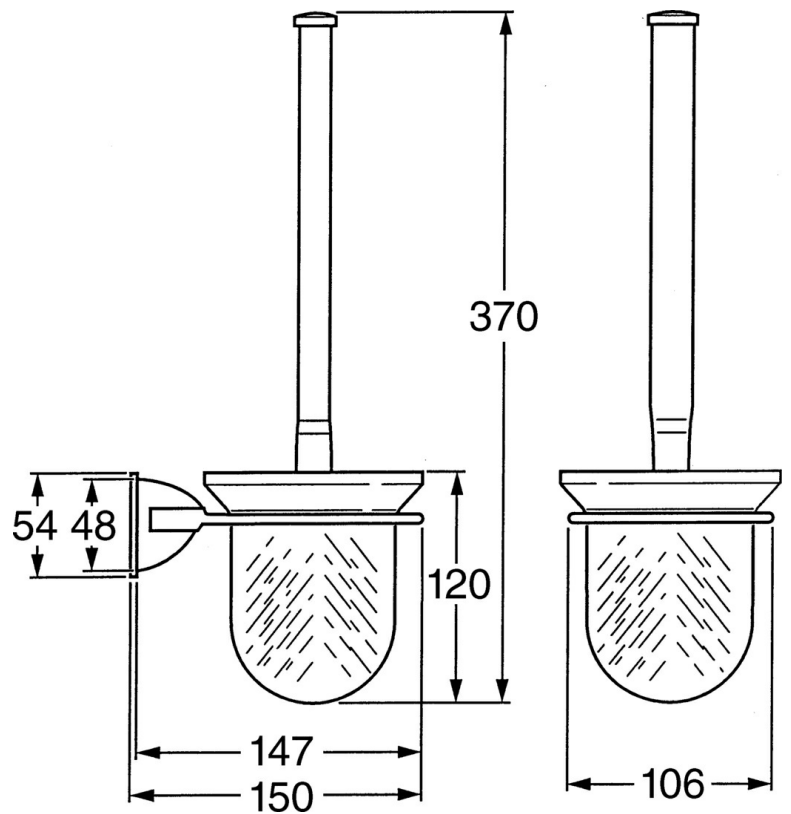

EAN: 4015474002555
static.hansa.com/55550900

- Salle de bain
- Equipement auxiliaire
- Montage mural
- Chrome

Caractéristiques techniques

Pièces de rechange

SP55550900

	Nom	Code
3	porte-brosse WC Arrêté	59911814
3	porte-brosse WC Chrome/Satin Arrêté	59911815
3.1	Vis, M8x8 Arrêté	59911806
3.2	Bouchon cache trou Chrome/Satin Arrêté	59911808
3.2	Bouchon cache trou Arrêté	59911807
4	porte-brosse WC Arrêté	59911639
4.2	brosse, M 12	59911637
4.3	Verre Verre/Miroir Arrêté	59911638