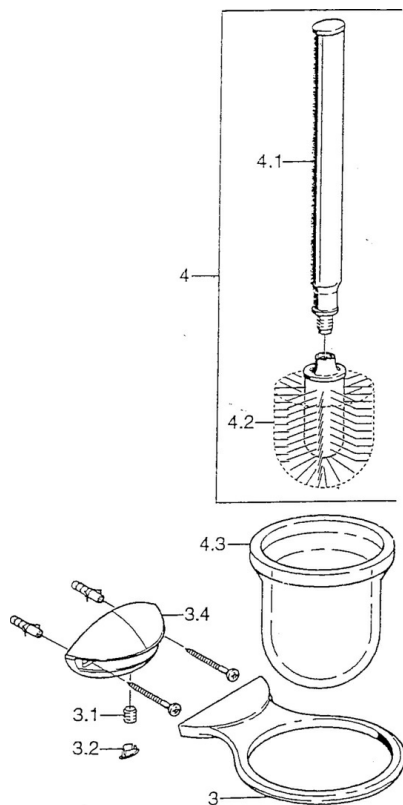

EAN: 4015474002555
static.hansa.com/55550900

- Salle de bain
- Equipement auxiliaire
- Montage mural
- Chrome

Caractéristiques techniques

Pièces de rechange

SP55550900

	Nom	Code
3	porte-brosse WC Arrêté	59911814
3	porte-brosse WC Chrome/Satin Arrêté	59911815
3.1	Vis, M8x8 Arrêté	59911806
3.2	Bouchon cache trou Chrome/Satin Arrêté	59911808
3.2	Bouchon cache trou Arrêté	59911807
4	porte-brosse WC Arrêté	59911639
4.2	brosse, M 12	59911637
4.3	Verre Verre/Miroir Arrêté	59911638