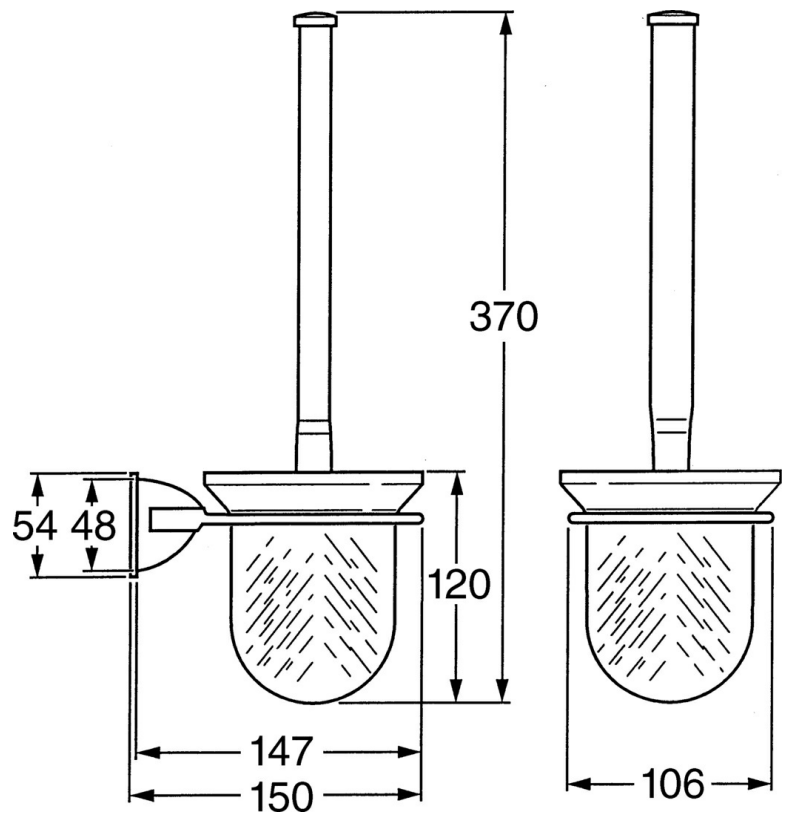

EAN: 4015474002555
static.hansa.com/55550900

- Badezimmer
- Zubehör
- Wandmontage
- Chrom

Technische Daten