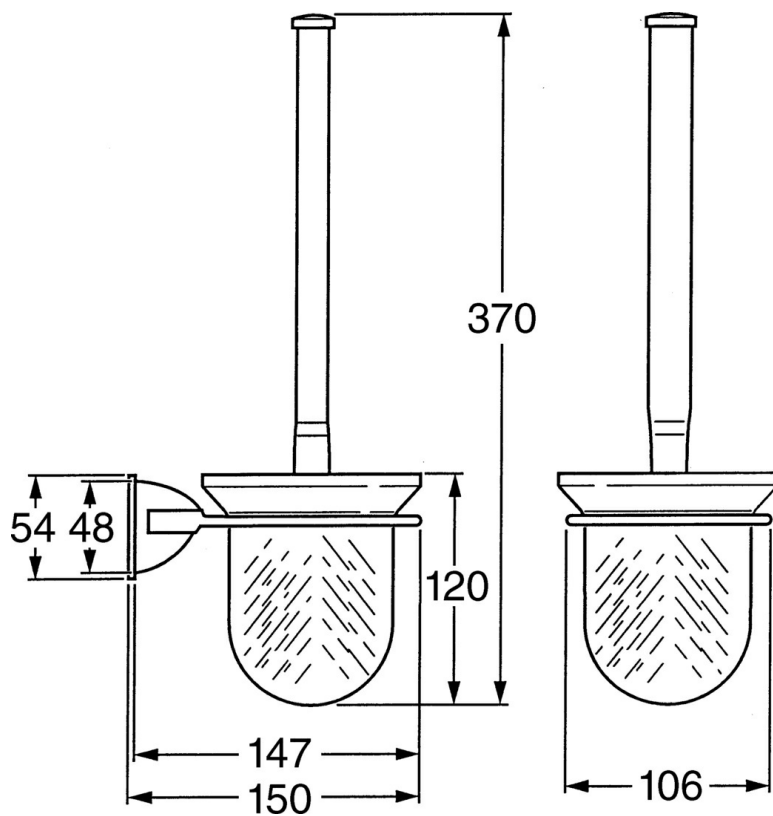

EAN: 4015474002555  
[static.hansa.com/55550900](https://static.hansa.com/55550900)

- Koupelna
- Příslušenství
- Montáž na zeď
- Chrom

### Technické údaje

### SP55550900

	Název	Kód
3	WC brush and holder Ukončeno	59911814
3	WC brush and holder Chrom/saténová Ukončeno	59911815
3.1	Upevňovací šroub, M8x8 Ukončeno	59911806
3.2	Plug Chrom/saténová Ukončeno	59911808
3.2	Plug Ukončeno	59911807
4	WC brush and holder Ukončeno	59911639
4.2	Štětka, M 12	59911637
4.3	Sklo Sklo/Zrcadlo Ukončeno	59911638