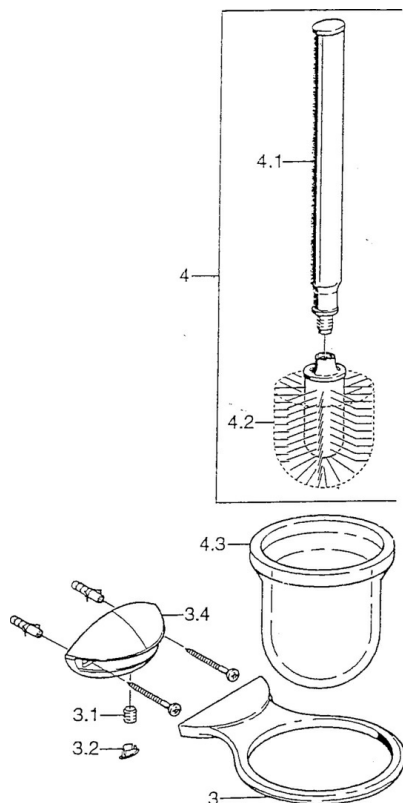

EAN: 4015474002555  
[static.hansa.com/55550900](https://static.hansa.com/55550900)

- Koupelna
- Příslušenství
- Montáž na zeď
- Chrom

### SP55550900

	Název	Kód
3	WC brush and holder Ukončeno	59911814
3	WC brush and holder Chrom/saténová Ukončeno	59911815
3.1	Upevňovací šroub, M8x8 Ukončeno	59911806
3.2	Plug Chrom/saténová Ukončeno	59911808
3.2	Plug Ukončeno	59911807
4	WC brush and holder Ukončeno	59911639
4.2	Štětka, M 12	59911637
4.3	Sklo Sklo/Zrcadlo Ukončeno	59911638