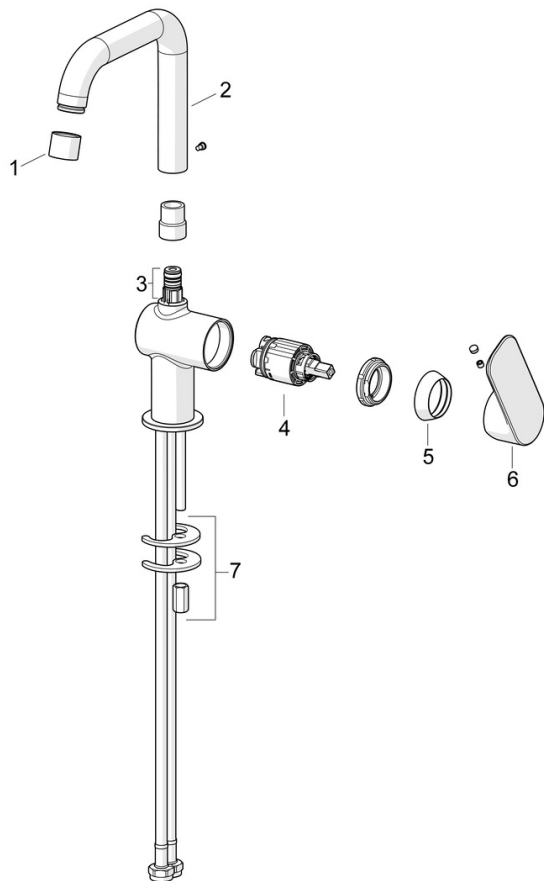

55402203 Umývadlová batéria

55450103 Sprchová batéria

55780133 Sprchový set

- Umývadlo
- Jednopáková s bočným ovládaním
- Stojanková
- Chróm
- Otočné výtokové rameno
- PCA® - aerátor s konštantným prietokom vody aj pri kolísaní tlaku
- Páka so symbolom teplej a studenej vody, Jedna ovládacia páka / rukoväť
- Ø 35 mm keramická kartuša pre ovládanie teploty a prietoku vody
- Flexibilné pripojovacie hadičky
- Montážny systém Rapid
- Bez odtokovej garnitúry, Bez otvoru na tiahlo

Technické údaje

Vlastnosti prietoku

Prietok pri tlaku 3 bar (s ovládačom prietoku) **4.8 l/min**

Technické vlastnosti

Veľkosť DN (menovitý rozmer) **DN15**
 Dodávka teplej vody **max. +70°C**
 Pracovný tlak **0.5-10 bar**
 Spojovacia veľkosť **G3/8**
 Projection **150 mm**
 Spätná klapka (STN EN 1717) **AA**
 Materiál **Mosadz**

Predpisy

Norma EN **EN 817**
 Trieda hlučnosti **I (ISO 3822)**

Schválenia a Prehlásenia

DVGW **DW-6506D00165**
 ABP **PA-IX 10073/IO**
 Vyhlásenie o zhode **DoC**

Náhradné diely

SP55552203

Názov	Kód
01 Aerator	1017130V
02 Výtokové rameno	1017129V
03 Tesnenie sada	1017131V
04 Kartuš, 3.5 Classic	59913075
05 Krytka	1017127V
06 Ovládacia rukoväť	1017126V
07 Upevňovací set	1017128V