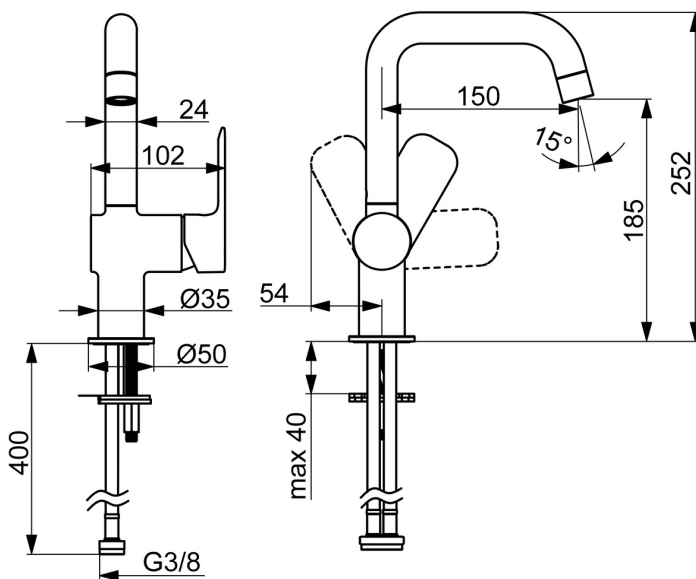

55402203 Umývadlová batéria

55450103 Sprchová batéria

55780133 Sprchový set

- Umývadlo
- Jednopáková s bočným ovládaním
- Stojanková
- Chróm
- Otočné výtokové rameno
- PCA® - aerátor s konštantným prietokom vody aj pri kolísaní tlaku
- Páka so symbolom teplej a studenej vody, Jedna ovládacia páka / rukoväť
- Ø 35 mm keramická kartuša pre ovládanie teploty a prietoku vody
- Flexibilné pripojovacie hadičky
- Montážny systém Rapid
- Bez odtokovej garnitúry, Bez otvoru na tiahlo

Technické údaje

Vlastnosti prietoku

Prietok pri tlaku 3 bar (s ovládačom prietoku) **4.8 l/min**

Technické vlastnosti

Veľkosť DN (menovitý rozmer) **DN15**
 Dodávka teplej vody **max. +70°C**
 Pracovný tlak **0.5-10 bar**
 Spojovacia veľkosť **G3/8**
 Projection **150 mm**
 Spätná klapka (STN EN 1717) **AA**
 Materiál **Mosadz**

Predpisy

Norma EN **EN 817**
 Trieda hlučnosti **I (ISO 3822)**

Schválenia a Prehlásenia

DVGW **DW-6506D00165**
 ABP **PA-IX 10073/IO**
 Vyhlásenie o zhode **DoC**

Náhradné diely

SP55552203

Názov	Kód
01 Aerator	1017130V
02 Výtokové rameno	1017129V
03 Tesnenie sada	1017131V
04 Kartuš, 3.5 Classic	59913075
05 Krytka	1017127V
06 Ovládacia rukoväť	1017126V
07 Upevňovací set	1017128V