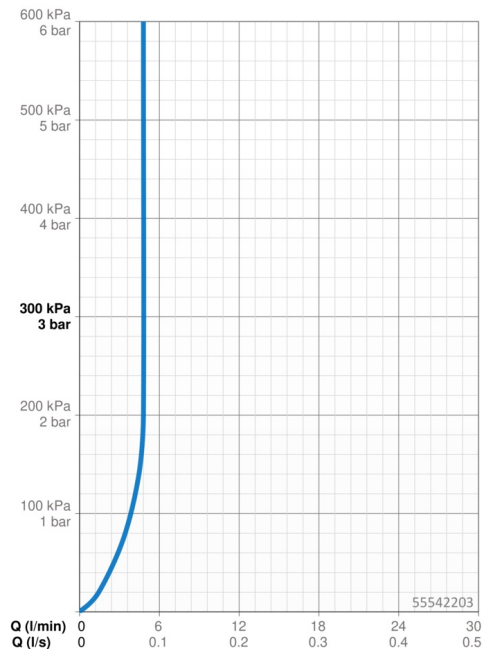

Technické údaje

Vlastnosti prietoku

Prietok pri tlaku 3 bar (s ovládačom prietoku) **4.8 l/min**

Technické vlastnosti

Veľkosť DN (menovitý rozmer) **DN15**
Dodávka teplej vody **max. +70°C**
Pracovný tlak **0.5-10 bar**
Spojovacia veľkosť **G3/8**
Projection **150 mm**
Spätná klapka (STN EN 1717) **AA**
Materiál **Mosadz**

Predpisy

Norma EN **EN 817**
Trieda hlučnosti **I (ISO 3822)**

Schválenia a Prehlásenia

DVGW **DW-6506D00165**
ABP **PA-IX 10073/IO**
Vyhlásenie o zhode **DoC**