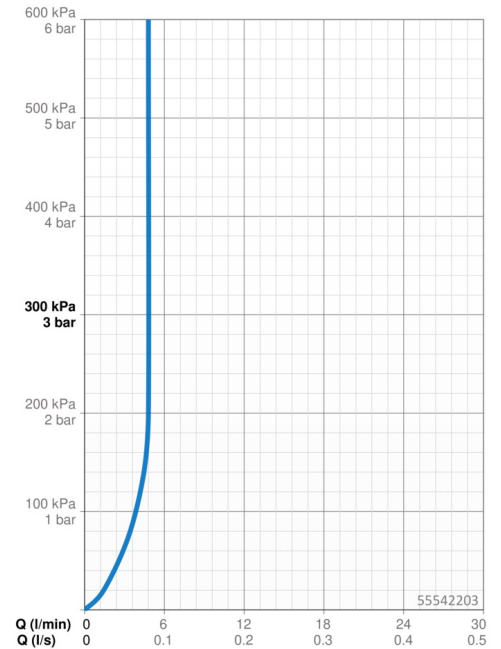

Technische gegevens

Doorstromingseigenschappen

Doorstroomhoeveelheid bij 3 bar (met debietregelaar) **4.8 l/min**

Technische eigenschappen

DN-maat **DN15**
Warmwatertoevoer **max. +70°C**
Werkdruk **0.5-10 bar**
Aansluitmaat **G3/8**
Projectie **150 mm**
Terugstroom beveiliging (EN1717) **AA**
Materiaal **brass**

Voorschriften

EN-norm **EN 817**
Geluidsklasse **I (ISO 3822)**

Toestemmingen en Verklaringen

DVGW **DW-6506D00165**
ABP **PA-IX 10073/IO**
Verklaring van overeenstemming **DoC**