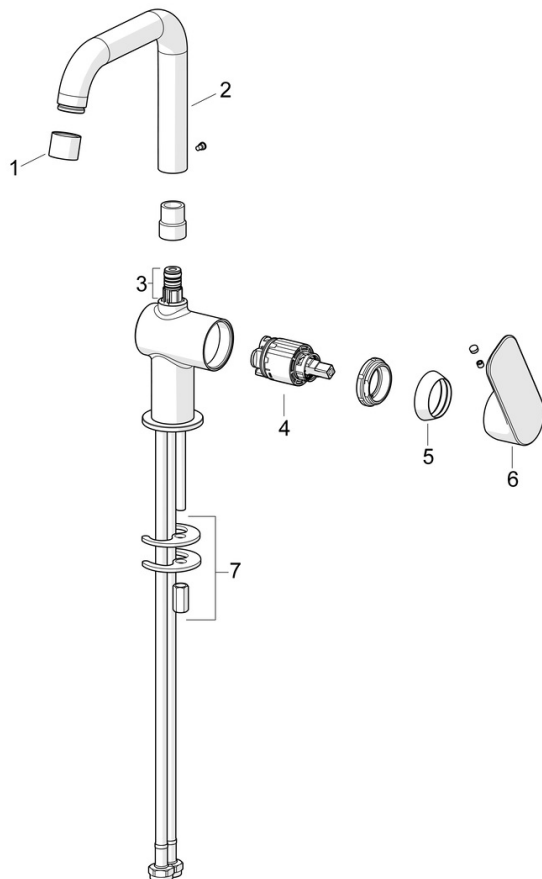

Reserveonderdelen

SP55552203

	Naam	Code
01	Mousseur Chroom	1017130V
02	Uitloop Chroom	1017129V
03	Dichting	1017131V
04	Binnenwerk, 3.5 Classic	59913075
05	Kap Chroom	1017127V
06	Hendel Chroom	1017126V
07	Bevestigingsset	1017128V