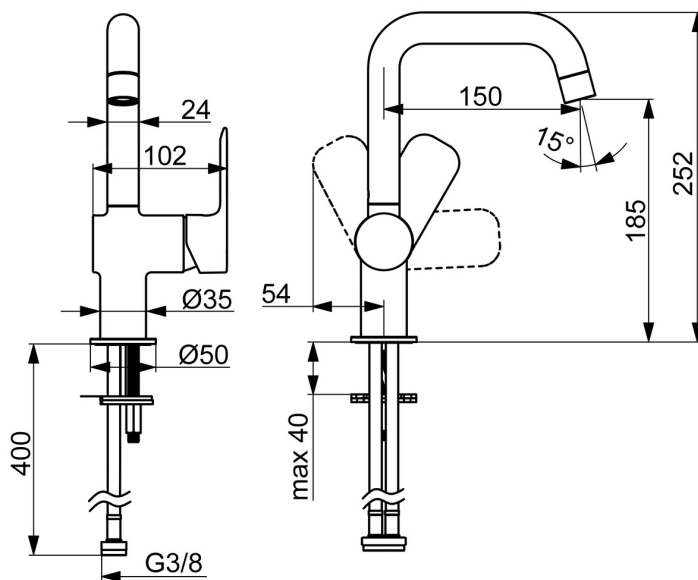

EAN: 4057304019012
static.hansa.com/55542203

Tijdloze keuze voor elke moderne badkamer. Maak kennis met de universele HANSABASIC wastafelkraan. Met zijn chromen afwerking en enkele bedieningshendel geeft deze opbouwkraan elke wastafel een modern tintje. De vaste uitloop met warm en koud symbolen zijn gemaakt voor moeiteloos gebruik, terwijl het snelle installatiesysteem zorgt voor een snelle en eenvoudige installatie. De kraan heeft een klassiek design en een zeer goede prijs-kwaliteitverhouding. Kies de BASIC-lijn voor dagelijks gebruiksgemak.

- Wastafel
- Eengreeps, zijbediend
- Wastafelmontage
- Chroom
- Draaibare uitloop
- PCA® mousseur voor een drukonafhankelijke doorstroom
- Hendel met warm-koud-aanduiding, Eengreeps bediend
- \varnothing 35 mm keramisch binnenwerk voor debiet en temperatuur instelling
- Flexibele aansluitslang(en)
- Rapid-montagesysteem
- Zonder afvoergarnituur, Zonder trekstangopening

Technische gegevens

Doorstromingseigenschappen

Doorstroomhoeveelheid bij 3 bar (met debietregelaar) **4.8 l/min**

Technische eigenschappen

DN-maat **DN15**
 Warmwatertoevoer **max. +70°C**
 Werkdruk **0.5-10 bar**
 Aansluitmaat **G3/8**
 Projectie **150 mm**
 Terugstroom beveiliging (EN1717) **AA**
 Materiaal **brass**

	Naam	Code
01	Mousseur Chroom	1017130V
02	Uitloop Chroom	1017129V
03	Dichting	1017131V
04	Binnenwerk, 3.5 Classic	59913075
05	Kap Chroom	1017127V
06	Hendel Chroom	1017126V
07	Bevestigingsset	1017128V