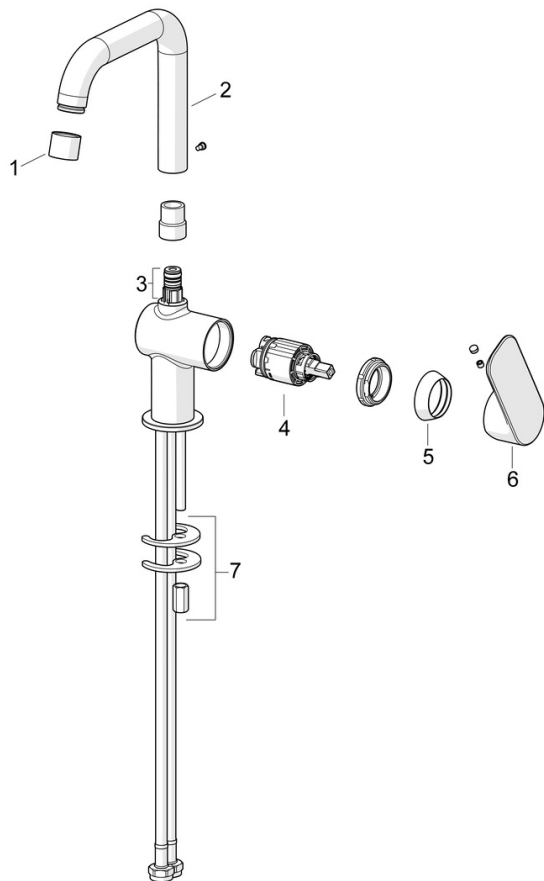

55402203 Umyvadlová baterie

55450103 Sprchová baterie

55780133 Sprchový set

- Umyvadlo
- Jednopáková s bočním ovládním
- Stojánková
- Chrom
- Otočné výtokové rameno
- PCA® aerátor s konstantním průtokovým množstvím nezávislým na změnách tlaku
- Páka se symboly teplé a studené vody, Jedna ovládací páka / rukojeť
- \varnothing 35 mm keramická kartuše pro ovládní teploty a průtoku vody
- Flexibilní připojovací hadice
- Montážní systém Rapid
- Bez odpadní soupravy, Bez otvoru na táhlo

Technické údaje

Vlastnosti průtoku

Průtokové množství při 3 bar (s regulátorem průtoku) **4.8 l/min**

Technické vlastnosti

Velikost DN (jmenovitý rozměr) **DN15**
 Zdroj teplé vody **max. +70°C**
 Pracovní tlak **0.5-10 bar**
 Velikost přípojky **G3/8**
 Projection **150 mm**
 Zabezpečení proti zpětnému toku (ČSN EN 1717) **AA**
 Materiál **Mosaz**

Předpisy

Norma EN **EN 817**
 Třída hlučnosti **I (ISO 3822)**

Schválení a Prohlášení

DVGW **DW-6506D00165**
 ABP **PA-IX 10073/IO**
 Prohlášení o shodě **DoC**

Náhradní díly

SP55552203

	Název	Kód
01	Aerator	1017130V
02	Výtokové rameno	1017129V
03	Těsnící sada	1017131V
04	Kartuše, 3,5 Classic	59913075
05	Krytka	1017127V
06	Páka	1017126V
07	Upevňovací set	1017128V