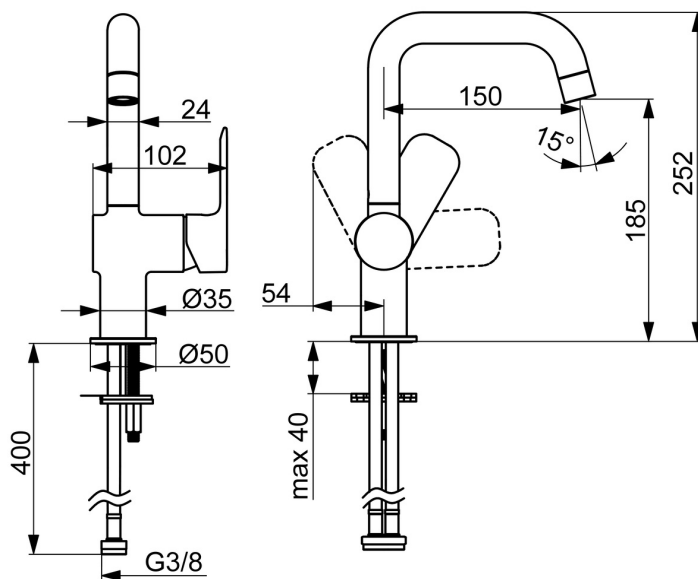

55402203 Umyvadlová baterie

55450103 Sprchová baterie

55780133 Sprchový set

- Umyvadlo
- Jednopáková s bočním ovládním
- Stojánková
- Chrom
- Otočné výtokové rameno
- PCA® aerátor s konstantním průtokovým množstvím nezávislým na změnách tlaku
- Páka se symboly teplé a studené vody, Jedna ovládací páka / rukojeť
- \varnothing 35 mm keramická kartuše pro ovládní teploty a průtoku vody
- Flexibilní připojovací hadice
- Montážní systém Rapid
- Bez odpadní soupravy, Bez otvoru na táhlo

Technické údaje

Vlastnosti průtoku

Průtokové množství při 3 bar (s regulátorem průtoku) **4.8 l/min**

Technické vlastnosti

Velikost DN (jmenovitý rozměr) **DN15**
 Zdroj teplé vody **max. +70°C**
 Pracovní tlak **0.5-10 bar**
 Velikost přípojky **G3/8**
 Projection **150 mm**
 Zabezpečení proti zpětnému toku (ČSN EN 1717) **AA**
 Materiál **Mosaz**

Předpisy

Norma EN **EN 817**
 Třída hlučnosti **I (ISO 3822)**

Schválení a Prohlášení

DVGW **DW-6506D00165**
 ABP **PA-IX 10073/IO**
 Prohlášení o shodě **DoC**

Náhradní díly

SP55552203

	Název	Kód
01	Aerator	1017130V
02	Výtokové rameno	1017129V
03	Těsnící sada	1017131V
04	Kartuše, 3,5 Classic	59913075
05	Krytka	1017127V
06	Páka	1017126V
07	Upevňovací set	1017128V