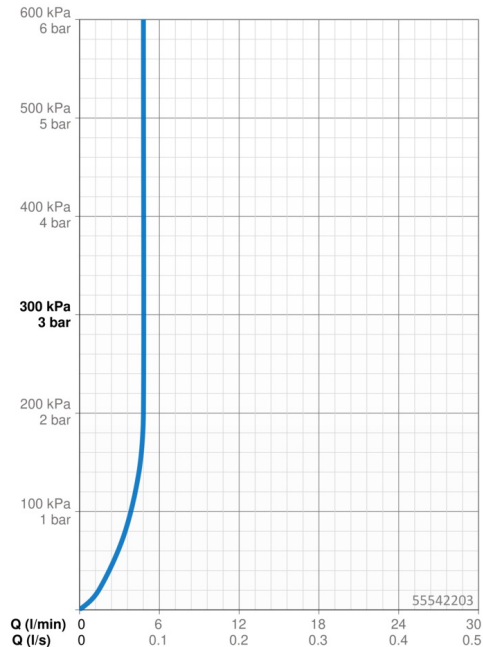

Technické údaje

Vlastnosti průtoku

Průtokové množství při 3 bar (s regulátorem průtoku) **4.8 l/min**

Technické vlastnosti

Velikost DN (jmenovitý rozměr) **DN15**
Zdroj teplé vody **max. +70°C**
Pracovní tlak **0.5-10 bar**
Velikost přípojky **G3/8**
Projection **150 mm**
Zabezpečení proti zpětnému toku (ČSN EN 1717) **AA**
Materiál **Mosaz**

Předpisy

Norma EN **EN 817**
Třída hlučnosti **I (ISO 3822)**

Schválení a Prohlášení

DVGW **DW-6506D00165**
ABP **PA-IX 10073/IO**
Prohlášení o shodě **DoC**