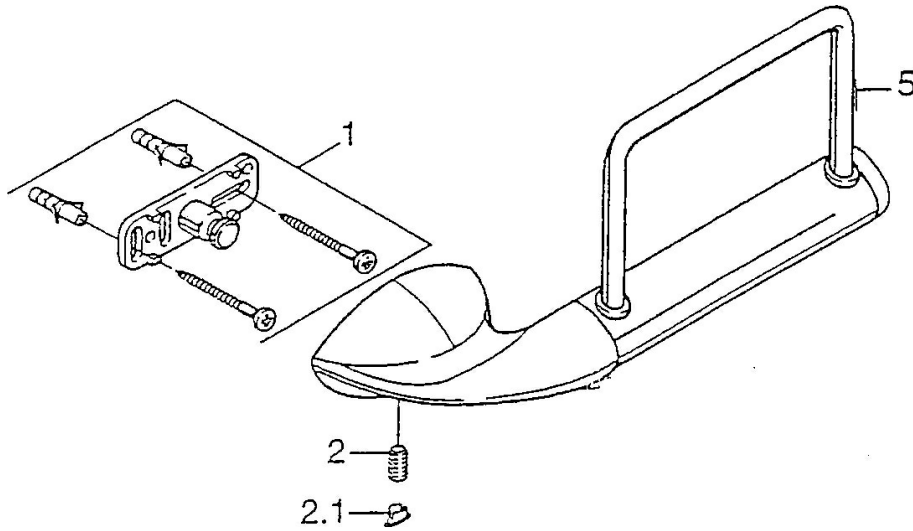

EAN: 4015474002548
static.hansa.com/5554090092

- Badkamer
- Hulpuitrustingen
- Wandmontage

Technische gegevens

Reserveonderdelen

SP55540900

	Naam	Code
1	Bevestigingsset Stopgezet	59911816
2	Pin, M5x8, SW2.5 Stopgezet	59911817
2.1	Plug Chromom Stopgezet	59911818