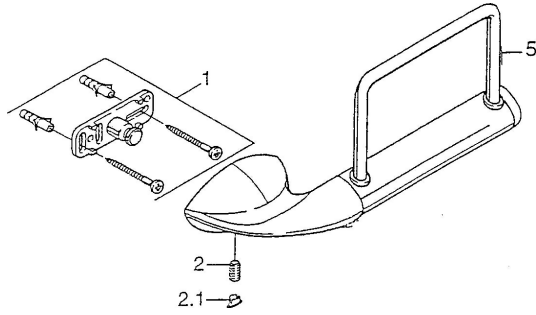

EAN: 4015474002548
static.hansa.com/5554090092

- Badkamer
- Hulpuitrustingen
- Wandmontage

Technische gegevens

Reserveonderdelen

SP55540900

	Naam	Code
1	Bevestigingsset Stopgezet	59911816
2	Pin, M5x8, SW2.5 Stopgezet	59911817
2.1	Plug Chromom Stopgezet	59911818