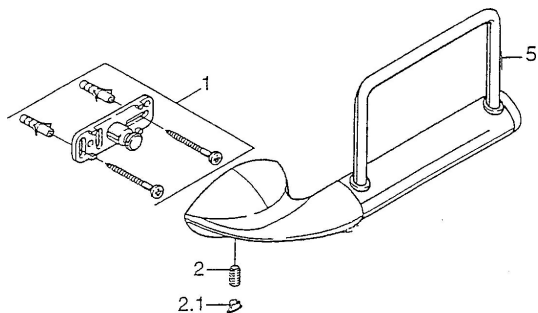

EAN: 4015474002548
static.hansa.com/5554090092

- Bagno
- Accessori
- Montaggio a parete

Dati tecnici

Parti di ricambio

SP55540900

	Nome	Codice
1	Set di fissaggio Fuori produzione	59911816
2	, M5x8, SW2.5 Fuori produzione	59911817
2.1	Tappo Cromo Fuori produzione	59911818