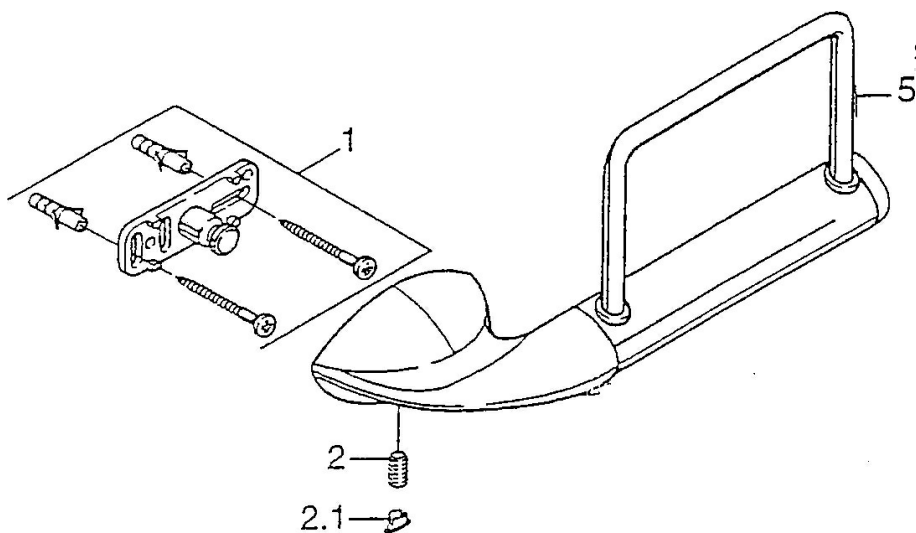

EAN: 4015474002548
static.hansa.com/5554090092

- Bagno
- Accessori
- Montaggio a parete

Dati tecnici

Parti di ricambio

SP55540900

	Nome	Codice
1	Set di fissaggio Fuori produzione	59911816
2	, M5x8, SW2.5 Fuori produzione	59911817
2.1	Tappo Cromo Fuori produzione	59911818