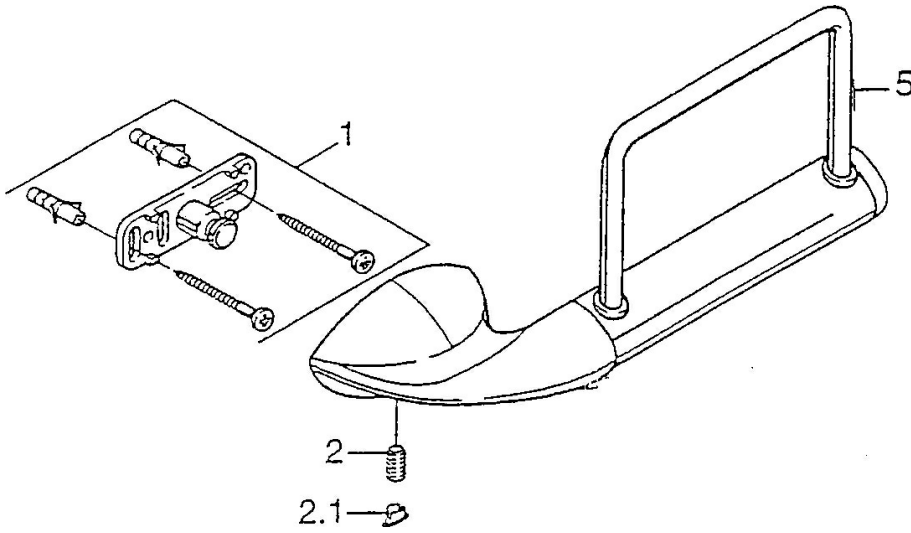

EAN: 4015474002548  
[static.hansa.com/5554090092](http://static.hansa.com/5554090092)

- Badezimmer
- Zubehör
- Wandmontage

### SP55540900

	Name	Art.-Nr.
1	Befestigungssatz Ausgelaufen	59911816
2	Stift, M5x8, SW2.5 Ausgelaufen	59911817
2.1	Blindstopfen Ausgelaufen	59911818