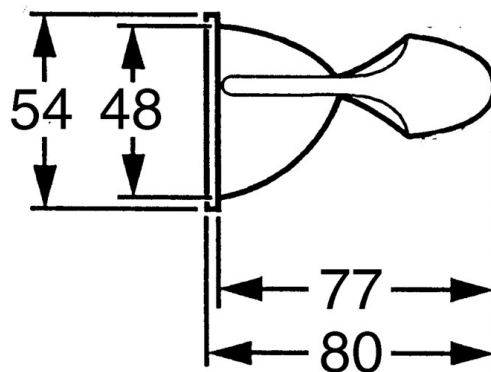

### Technické údaje

### Náhradné diely

**SP55540900**

	Názov	Kód
1	Upevňovací set Ukončené	59911816
2	, M5x8, SW2.5 Ukončené	59911817
2.1	Ukončené	59911818