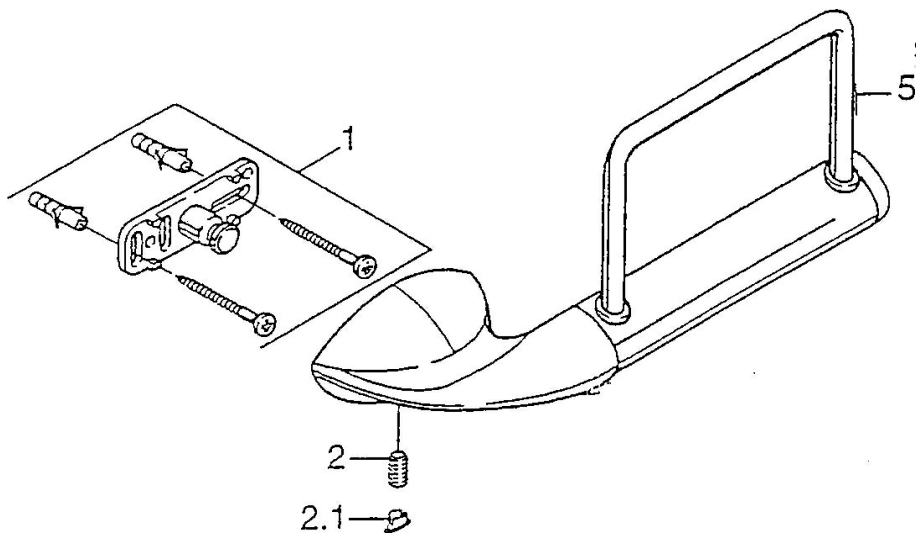

EAN: 4015474002494  
[static.hansa.com/55540900](http://static.hansa.com/55540900)

- Kúpeľňa
- Príslušenstvo
- Nástenná montáž
- Chróm

### Náhradné diely

**SP55540900**

	Názov	Kód
1	Upevňovací set Ukončené	59911816
2	, M5x8, SW2.5 Ukončené	59911817
2.1	Ukončené	59911818