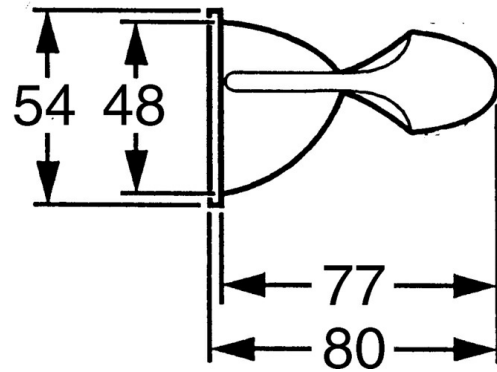

EAN: 4015474002494
static.hansa.com/55540900

- Badkamer
- Hulpuitrustingen
- Wandmontage
- Chroom

Technische gegevens

Reserveonderdelen

SP55540900

| | Naam | Code |
|-----|----------------------------|----------|
| 1 | Bevestigingsset Stopgezet | 59911816 |
| 2 | Pin, M5x8, SW2.5 Stopgezet | 59911817 |
| 2.1 | Plug Chroom Stopgezet | 59911818 |