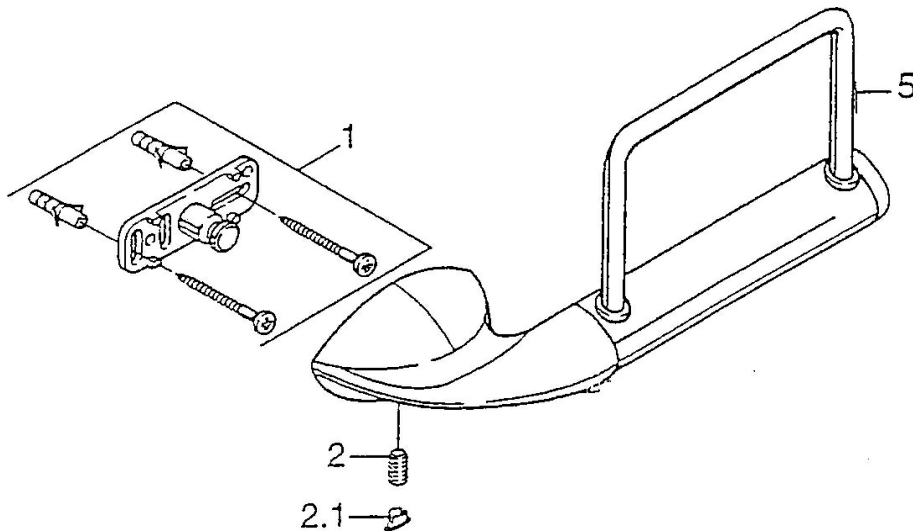

EAN: 4015474002494
static.hansa.com/55540900

- Badkamer
- Hulpuitrustingen
- Wandmontage
- Chroom

Technische gegevens

Reserveonderdelen

SP55540900

| | Naam | Code |
|-----|----------------------------|----------|
| 1 | Bevestigingsset Stopgezet | 59911816 |
| 2 | Pin, M5x8, SW2.5 Stopgezet | 59911817 |
| 2.1 | Plug Chroom Stopgezet | 59911818 |