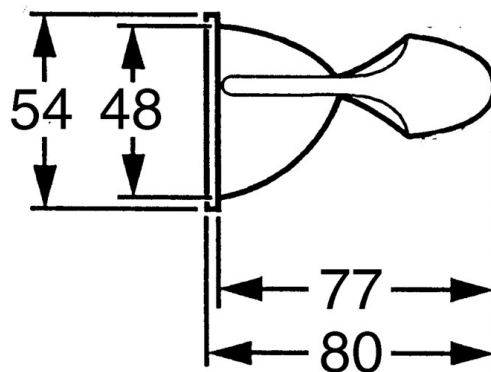

EAN: 4015474002494
static.hansa.com/55540900

- Bagno
- Accessori
- Montaggio a parete
- Cromo

Dati tecnici

Parti di ricambio

SP55540900

	Nome	Codice
1	Set di fissaggio Fuori produzione	59911816
2	, M5x8, SW2.5 Fuori produzione	59911817
2.1	Tappo Cromo Fuori produzione	59911818