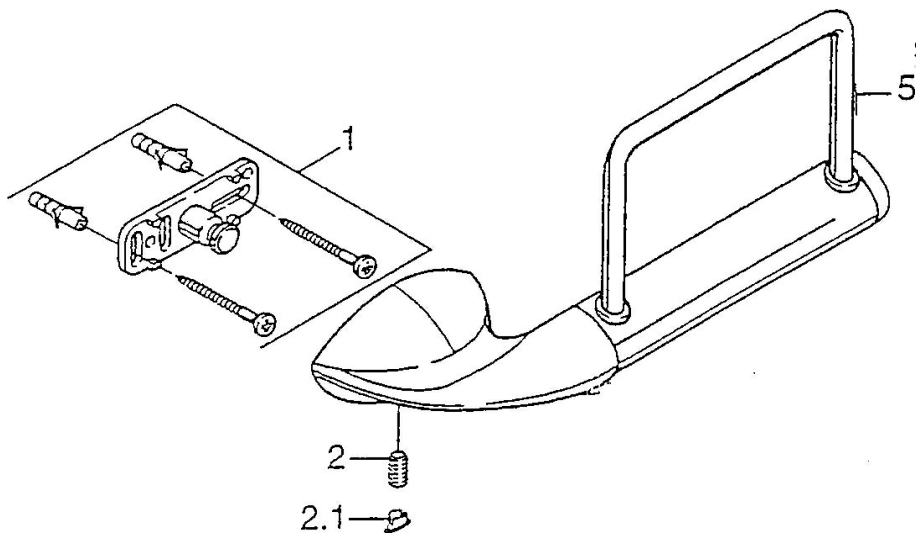

EAN: 4015474002494
static.hansa.com/55540900

- Bagno
- Accessori
- Montaggio a parete
- Cromo

Dati tecnici

Parti di ricambio

SP55540900

	Nome	Codice
1	Set di fissaggio Fuori produzione	59911816
2	, M5x8, SW2.5 Fuori produzione	59911817
2.1	Tappo Cromo Fuori produzione	59911818